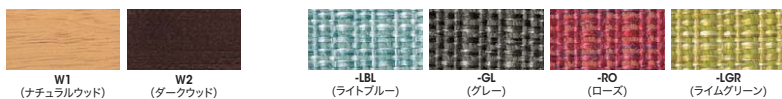

■カラーサンプル (脚部)