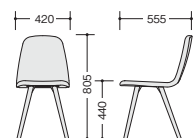

張地: 布張り

**E370-W1-□ ¥64,100**◆

張地: ビニールレザー張り  
質量: 6.5kg

E370-W2-WH

**E370F-W2-□ ¥64,100**◆

張地: 布張り

**E370-W2-□ ¥64,100**◆

張地: ビニールレザー張り  
質量: 6.5kg