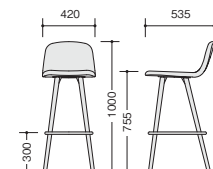

E371-□-□ (ビニールレザー)