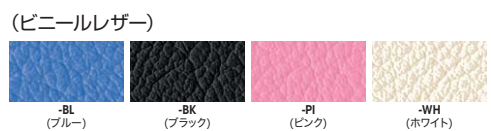

E371-W2-BK

**E371F-W2-□ ¥76,800**◆

張地: 布張り

**E371-W2-□ ¥76,800**◆

張地: ビニールレザー張り  
質量: 7.8kg

E371-□-□ (ビニールレザー)

納期マーク説明

推奨商品 ..... ●お早めにお届けできる商品です。 ◆納入までに2週間程度必要です。 ■納入までに3週間程度必要です。  
 ○お早めにお届けできる商品です。 ◇納入までに2週間程度必要です。 □納入までに3週間程度必要です。 ※受注生産品のため納期をご確認ください。  
 ※納期につきましては時期や地域により異なる場合があります。事前に担当者にお問合せください。