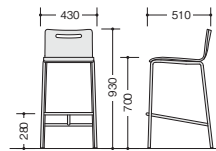

E360-M1

E360-□ ¥29,800◆

背・座：成型合板
質量：5.0kg

E360-M3-GR

E360-□-□ ¥34,800◆

張地：ビニールレザー張り 背：成型合板
質量：5.5kg

E360-□

E360-□-□

カウンターチェアー

E361-M2

E361-□ ¥36,800◆

背・座：成型合板
質量：6.0kg

E361-□

E361-M4-WH

E361-□-□ ¥43,500◆

張地：ビニールレザー張り 背：成型合板
質量：6.5kg