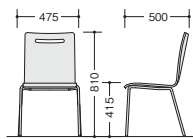

E360-M1

E360-□ ¥29,800◆

背・座：成型合板
質量：5.0kg

E360-M3-GR

E360-□-□ ¥34,800◆

張地：ビニールレザー張り 背：成型合板
質量：5.5kg

E360-□

E360-□-□

カウンターチェアー

E361-M2

E361-□ ¥36,800◆

背・座：成型合板
質量：6.0kg

E361-□

E361-M4-WH

E361-□-□ ¥43,500◆

張地：ビニールレザー張り 背：成型合板
質量：6.5kg