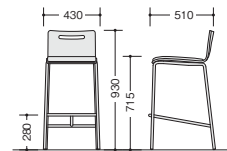

カウンターチェアー

E361-M2

E361-□ ¥36,800◆

背・座：成型合板
質量：6.0kg

E361-□

E361-M4-WH

E361-□-□ ¥43,500◆

張地：ビニールレザー張り 背：成型合板
質量：6.5kg