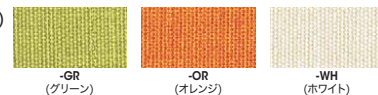

カウンターチェアー

E361-M2

E361-□ ¥36,800◆

背・座：成型合板
質量：6.0kg

E361-□

E361-M4-WH

E361-□-□ ¥43,500◆

張地：ビニールレザー張り 背：成型合板
質量：6.5kg

E361-□-□

■ カラーサンプル

(成型合板)

(ビニールレザー)

※-M4 (ダークブラウン)のみ木口が表面と同色の塗装仕上です。

※表示価格は税抜き価格です。

 イスを積み重ね収納スペースを最小限に抑える。