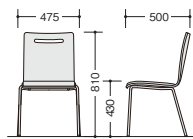

E360-M1

E360-□ ¥29,800◆

背・座：成型合板
質量：5.0kg

E360-M3-GR

E360-□-□ ¥34,800◆

張地：ビニールレザー張り 背：成型合板
質量：5.5kg

E360-□

E360-□-□

カウンターチェアー

E361-M2

E361-□ ¥36,800◆

背・座：成型合板
質量：6.0kg

E361-□

E361-M4-WH

E361-□-□ ¥43,500◆

張地：ビニールレザー張り 背：成型合板
質量：6.5kg