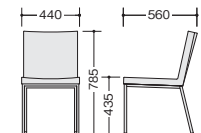

E340-WH

(4本脚タイプ)

E340F-□ ¥37,000 □

張地: 布張り

E340-□ ¥37,000 □

張地: ビニールレザー張り  
脚部: スチールパイプクロームメッキ仕上  
質量: 8kg

E340F-□ E340-□

E343F-DOR

(キャンチレバー脚タイプ)

E343F-□ ¥73,100 □

張地: 布張り

E343-□ ¥73,100 □

張地: ビニールレザー張り  
脚部: スチールパイプクロームメッキ仕上  
質量: 13kg

E343F-□ E343-□

E342-BK

(キャンチレバー脚タイプ)

E342F-□ ¥52,300 □

張地: 布張り

E342-□ ¥52,300 □

張地: ビニールレザー張り  
脚部: スチールパイプクロームメッキ仕上  
質量: 10.5kg

E342F-□ E342-□