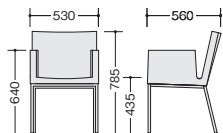

## リフレッシュ用チェアー

E341-BK

(4本脚タイプ)

E341F-□ ¥56,300 □

張地: 布張り

E341-□ ¥56,300 □

張地: ビニールレザー張り  
脚部: スチールパイプクロームメッキ仕上  
質量: 10.5kg

E341F-□ E341-□

E340-WH

(4本脚タイプ)

E340F-□ ¥37,000 □

張地: 布張り

E340-□ ¥37,000 □

張地: ビニールレザー張り  
脚部: スチールパイプクロームメッキ仕上  
質量: 8kg

E340F-□ E340-□

E343F-DOR