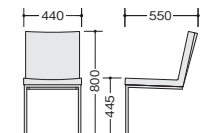

E340-WH

(4本脚タイプ)

E340F-□ ¥37,000 □

張地: 布張り

E340-□ ¥37,000 □

張地: ビニールレザー張り  
脚部: スチールパイプクロームメッキ仕上  
質量: 8kg

E340F-□ E340-□

E343F-DOR

(キャンチレバー脚タイプ)

E343F-□ ¥73,100 □

張地: 布張り

E343-□ ¥73,100 □

張地: ビニールレザー張り  
脚部: スチールパイプクロームメッキ仕上  
質量: 13kg

E343F-□ E343-□

E342-BK

(キャンチレバー脚タイプ)

E342F-□ ¥52,300 □

張地: 布張り

E342-□ ¥52,300 □

張地: ビニールレザー張り  
脚部: スチールパイプクロームメッキ仕上  
質量: 10.5kg

E342F-□ E342-□