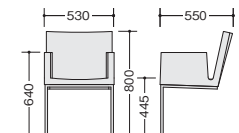

E340-WH

(4本脚タイプ)

E340F-□ ¥37,000 □

張地: 布張り

E340-□ ¥37,000 □

張地: ビニールレザー張り  
脚部: スチールパイプクロームメッキ仕上  
質量: 8kg

E340F-□ E340-□

E343F-DOR

(キャンチレバー脚タイプ)

E343F-□ ¥73,100 □

張地: 布張り

E343-□ ¥73,100 □

張地: ビニールレザー張り  
脚部: スチールパイプクロームメッキ仕上  
質量: 13kg

E343F-□ E343-□

E342-BK

(キャンチレバー脚タイプ)