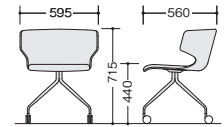

E318F-□ E318-□

E319FC-YE

(キャスター脚タイプ)

E319FC-□ ¥54,300 □

張地: 布張り

E319C-□ ¥54,300 □

張地: ビニールレザー張り  
脚部: クロームメッキ仕上 質量: 7.2kg

E319FC-□ E319C-□

## リフレッシュ用チェアー

E341-BK

(4本脚タイプ)

E341F-□ ¥56,300 □

張地: 布張り

E341-□ ¥56,300 □

張地: ビニールレザー張り  
脚部: スチールパイプクロームメッキ仕上  
質量: 10.5kg

E341F-□ E341-□