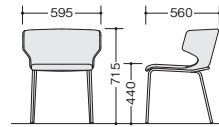

## リフレッシュ用チェアー

ハーフアームスタイルのゆったりとしたシェルデザイン。身をゆだねると、自然に身体が包まれてしっかりとサポートしてくれます。

E318F-DOR

(4本脚タイプ)

E318F-□ ¥49,900 □

張地: 布張り

E318-□ ¥49,900 □

張地: ビニールレザー張り  
脚部: クロームメッキ仕上 質量: 7.8kg

E318F-□ E318-□

E319FC-YE

(キャスター脚タイプ)

E319FC-□ ¥54,300 □

張地: 布張り

E319C-□ ¥54,300 □

張地: ビニールレザー張り  
脚部: クロームメッキ仕上 質量: 7.2kg

E319FC-□ E319C-□