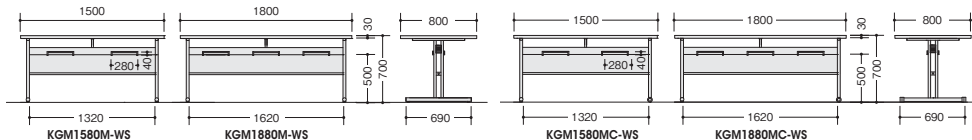

■キャスター

キャスター付タイプの片側の脚には移動に便利なキャスターが付いているので簡単に移動できます。チェアを掛けた状態での移動はお止めください。

■共通仕様
天板: メラミン化粧板張り
エッジ: ソフトエッジ巻き
脚部: φ25.5スチール丸パイプ塗装仕上げ
アジャスター付 ノックダウン式

■セット可能チェア
E210N・E147FN
E854 (F)・E169 (F)・E127・E150B (FB)
E253・E415・E244・E243

■カラーサンプル(メラミン化粧板)

・WS(ホワイト石目)

KGM1580M-WS

KGM1880MC-WS

外寸法 (WxDxH)	品番	価格
1500×800×700	KGM1580M-WS	¥79,100
1800×800×700	KGM1880M-WS	¥90,000

(キャスター付)

外寸法 (WxDxH)	品番	価格
1500×800×700	KGM1580MC-WS	¥88,800
1800×800×700	KGM1880MC-WS	¥99,600

KGK1875-WS ¥52,300

外寸法 / W1800×D750×H700
天板: メラミン化粧板張りソフトエッジ巻き
脚部: スチール角パイプ塗装仕上げ
イスハンガー アジャスター付 ノックダウン式 質量: 22kg

天板厚: 30mm

■食堂用テーブル

1875DTN ¥42,900

外寸法 / W1800×D750×H700
天板: メラミン化粧板張り
脚部: スチール角パイプ塗装仕上げ
イスハンガー アジャスター付 ノックダウン式 質量: 25kg