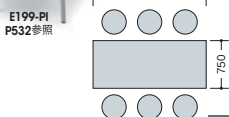

■カラーサンプル(メラミン化粧板)

・WS(ホワイト石目)

KGM1580M-WS

KGM1880MC-WS

外寸法 (WxDxH)	品番	価格
1500×800×700	KGM1580M-WS	¥79,100
1800×800×700	KGM1880M-WS	¥90,000

(キャスター付)

外寸法 (WxDxH)	品番	価格
1500×800×700	KGM1580MC-WS	¥88,800
1800×800×700	KGM1880MC-WS	¥99,600

食堂用テーブル

KGK1875-WS

1875DTN

2175ST8

E199-PI P532参照

E109N-GR P532参照

天板厚: 30mm

■食堂用テーブル

KGK1875-WS ¥52,300

外寸法 / W1800×D750×H700
天板: メラミン化粧板張りソフトエッジ巻き
脚部: スチール角パイプ塗装仕上げ
イスハンガー アジャスター付 ノックダウン式 質量: 22kg

天板厚: 30mm

■食堂用テーブル

1875DTN ¥42,900

外寸法 / W1800×D750×H700
天板: メラミン化粧板張り
脚部: スチール角パイプ塗装仕上げ
イスハンガー アジャスター付 ノックダウン式 質量: 25kg