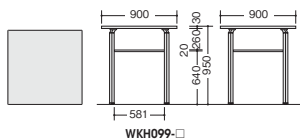

(配線ダクト付)
WKH099H-□ ¥82,200

外寸法 / W900×D900×H950

(配線ダクトなし)
WKH099-□ ¥79,600

外寸法 / W900×D900×H950

WKH10RH-SVS

(配線ダクト付)
WKH10RH-□ ¥85,700

外寸法 / φ1000×H950

(配線ダクトなし)
WKH10R-□ ¥83,200

外寸法 / φ1000×H950

脚(シルバー)+天板(ホワイト)

-SVH

脚(シルバー)+天板(シルクウッド)

-SVS

脚(シルバー)+天板(ゼブラウッド)

-SVZ

WKH099H-□

WKH099-□

WKH10RH-□

WKH10R-□

■共通仕様
天板:メラミン化粧板張りABSエッジ
脚部:40mmスチールパイプ
メラミン焼付塗装仕上
アジャスター付 ノックダウン式

チェア-E267FC-OR ¥49,300(1脚) ▶チェアはP554に掲載しています。

●棚板

書類やカバンなどの荷物を置くのに便利です。また、棚板中央に配線孔を設けることでスムーズな配線が可能です。

OPTION

■コンセント
NEK3P-2 ¥6,300
外寸法 / W109×D30×H25
コード長さ:2.5m
3Pコンセント(2ケ口)
15A・125V(1500Wまで)

■情報コンセント(情報用)
NEK6C-2 ¥8,000
情報用2ヶ

■情報コンセント(情報用+電話用)
NEK6T-2 ¥8,000
情報用1ヶ・電話用1ヶ
※ケーブルは付属していません。

情報用 CAT-6 (8極8芯) 対応LAN用中継コネクタです。
1000BASE-TX、100BASE-TXにご使用できます。(※CAT-5もご使用できます。)