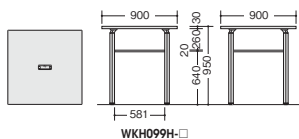

(配線ダクト付)
WKH099H-□ ¥82,200

外寸法 / W900×D900×H950

(配線ダクトなし)
WKH099-□ ¥79,600

外寸法 / W900×D900×H950

WKH10RH-SVS

(配線ダクト付)
WKH10RH-□ ¥85,700

外寸法 / φ1000×H950

(配線ダクトなし)
WKH10R-□ ¥83,200

外寸法 / φ1000×H950

脚(シルバー)+天板(ホワイト)

-SVH

脚(シルバー)+天板(シルクウッド)

-SVS

脚(シルバー)+天板(ゼブラウッド)

-SVZ

WKH099H-□

WKH099-□

WKH10RH-□

WKH10R-□

■共通仕様
天板:メラミン化粧板張りABSエッジ
脚部:40mmスチールパイプ
メラミン焼付塗装仕上
アジャスター付 ノックダウン式

チェア-E267FC-OR ¥49,300(1脚) ▶チェアはP554に掲載しています。

●棚板

書類やカバンなどの荷物を置くのに便利です。また、棚板中央に配線孔を設けることでスムーズな配線が可能です。

OPTION

■コンセント
NEK3P-2 ¥6,300
外寸法 / W109×D30×H25
コード長さ:2.5m
3Pコンセント(2ケ口)
15A・125V(1500Wまで)

■情報コンセント(情報用)
NEK6C-2 ¥8,000
情報用2ヶ

■情報コンセント(情報用+電話用)
NEK6T-2 ¥8,000
情報用1ヶ・電話用1ヶ
※ケーブルは付属していません。

情報用 CAT-6 (8極8芯) 対応LAN用中継コネクタです。
1000BASE-TX、100BASE-TXにご使用できます。(※CAT-5もご使用できます。)