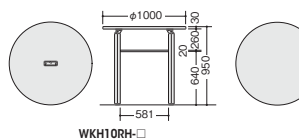

(配線ダクト付)
WKH099H-□ ¥82,200

外寸法 / W900×D900×H950

(配線ダクトなし)
WKH099-□ ¥79,600

外寸法 / W900×D900×H950

WKH10RH-SVS

(配線ダクト付)
WKH10RH-□ ¥85,700

外寸法 / φ1000×H950

(配線ダクトなし)
WKH10R-□ ¥83,200

外寸法 / φ1000×H950

脚(シルバー)+天板(ホワイト)

-SVH

脚(シルバー)+天板(シルクウッド)

-SVS

脚(シルバー)+天板(ゼブラウッド)

-SVZ

WKH099H-□

WKH099-□

WKH10RH-□

WKH10R-□

■共通仕様
天板:メラミン化粧板張りABSエッジ
脚部:40mmスチールパイプ
メラミン焼付塗装仕上
アジャスター付 ノックダウン式

チェア-E267FC-OR ¥49,300(1脚) ▶チェアはP554に掲載しています。

●棚板

書類やカバンなどの荷物を置くのに便利です。また、棚板中央に配線孔を設けることでスムーズな配線が可能です。

OPTION

■コンセント
NEK3P-2 ¥6,300
外寸法 / W109×D30×H25
コード長さ:2.5m
3Pコンセント(2ケ口)
15A・125V(1500Wまで)

■情報コンセント(情報用)
NEK6C-2 ¥8,000
情報用2ヶ

■情報コンセント(情報用+電話用)
NEK6T-2 ¥8,000
情報用1ヶ・電話用1ヶ
※ケーブルは付属していません。

情報用 CAT-6 (8極8芯) 対応LAN用中継コネクタです。
1000BASE-TX、100BASE-TXにご使用できます。(※CAT-5もご使用できます。)