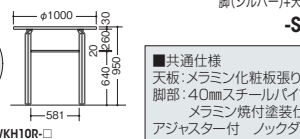

WKH10R-□

■共通仕様
天板:メラミン化粧板張りABSエッジ
脚部:40mmスチールパイプ
メラミン焼付塗装仕上
アジャスター付 ノックダウン式