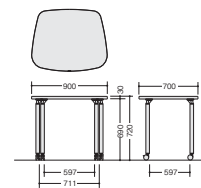

WKR09ED-□

品番			
	脚(シルバー) +天板(ホホワイト)	脚(シルバー) +天板(シルクウッド)	脚(シルバー) +天板(ゼブラウッド)
	-SVH	-SVS	-SVZ
WKR09ED-□	¥70,200	¥70,200	¥70,200

グリーン購入法適合商品: 品番を緑色で表示しています。*表示価格は税抜き価格です。