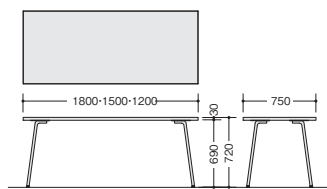

KLB1275-□ KLB1575-□ KLB1875-□