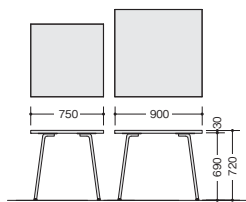

リフレッシュ用テーブル(KLB型)

リフレッシュ用テーブル(KLB型) 天板厚: 30mm

丸テーブルからカウンターテーブルまで
リフレッシュスペースをさりげなく演出。

▶ チェアはP555に掲載しています。

天板エッジ

■カラーサンプル
(メラミン化粧板)

-WH(ホワイト)

-WA(ウェスタンルグダー)

KLB1575-WH

KLB90R-WA

KLBH1545-WH

(直線)

外寸法 (WxDxH)	品番	価格	質量
750×750×720	KLB7575-□	¥55,500	14kg
900×900×720	KLB0990-□	¥61,900	15kg
1200×750×720	KLB1275-□	¥65,300	15kg
1500×750×720	KLB1575-□	¥70,500	17kg
1800×750×720	KLB1875-□	¥73,100	19kg

(円型)

外寸法 (WxDxH)	品番	価格	質量
φ750×720	KLB75R-□	¥60,000	14kg
φ900×720	KLB90R-□	¥64,800	15kg
φ1200×720	KLB120R-□	¥76,200	20kg

(カウンターテーブル)

外寸法 (WxDxH)	品番	価格	質量
1500×450×1000	KLBH1545-□	¥78,800	23.5kg
1800×450×1000	KLBH1845-□	¥81,000	27kg