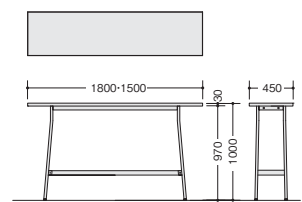

KLBH1545-□ KLBH1845-□

■共通仕様
天板:メラミン化粧板張りABS樹脂エッジ 脚部:φ25.4スチールパイプ塗装仕上 首振りアジャスター付 ノックダウン式

納期マーク説明

推奨商品 ..... ●お早めにお届けできる商品です。 ◆納入までに2週間程度必要です。 ■納入までに3週間程度必要です。
○お早めにお届けできる商品です。 ◇納入までに2週間程度必要です。 □納入までに3週間程度必要です。 ※受注生産品のため納期をご確認ください。
※納期につきましては時期や地域により異なる場合があります。事前に担当者にお問合せください。

- ワークシステム
- デスクシステム
- 事務用チェア・輸入チェア
- ローバーディション
- 収納家具・ファイリング用品
- 書庫・キャビネット
- ロッカー
- 金庫
- 防災・地震対策用品
- セキュリティ用品
- 会議用テーブル
- 会議用チェア
- コミュニケーションリフレッシュ家具
- プレゼンテーション機器・黒板
- 役員室用家具
- 応接セット
- ロビーチェア
- カウンター
- オフィスロビー用品
- オフィス周辺什器
- レセプション用家具
- 間仕切り
- 移動ラック・シェルフ
- ラック・工場用品
- 高齢者福祉施設・病院用家具
- 学校用家具
- 店舗用家具