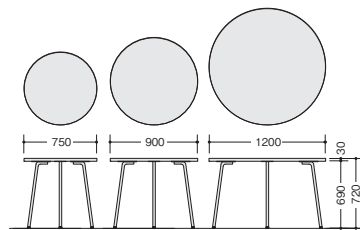

KLB1575-WH

KLB90R-WA

KLBH1545-WH

(直線)

外寸法 (WxDxH)	品番	価格	質量
750×750×720	KLB7575-□	¥55,500	14kg
900×900×720	KLB0990-□	¥61,900	15kg
1200×750×720	KLB1275-□	¥65,300	15kg
1500×750×720	KLB1575-□	¥70,500	17kg
1800×750×720	KLB1875-□	¥73,100	19kg

(円型)

外寸法 (WxDxH)	品番	価格	質量
φ750×720	KLB75R-□	¥60,000	14kg
φ900×720	KLB90R-□	¥64,800	15kg
φ1200×720	KLB120R-□	¥76,200	20kg

(カウンターテーブル)

外寸法 (WxDxH)	品番	価格	質量
1500×450×1000	KLBH1545-□	¥78,800	23.5kg
1800×450×1000	KLBH1845-□	¥81,000	27kg

KLB7575-□ KLB0990-□

KLB1275-□ KLB1575-□ KLB1875-□

KLB75R-□ KLB90R-□ KLB120R-□

KLBH1545-□ KLBH1845-□

■共通仕様
天板:メラミン化粧板張りABS樹脂エッジ 脚部:φ25.4スチールパイプ塗装仕上 首振りアジャスター付 ノックダウン式

納期マーク説明

推奨商品 ●お早めにお届けできる商品です。 ◆納入までに2週間程度必要です。 ■納入までに3週間程度必要です。
○お早めにお届けできる商品です。 ◇納入までに2週間程度必要です。 □納入までに3週間程度必要です。 ※受注生産品のため納期をご確認ください。
※納期につきましては時期や地域により異なる場合があります。事前に担当者にお問合せください。