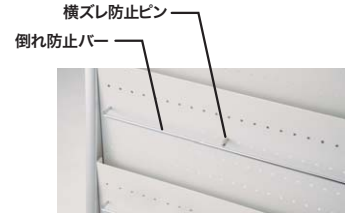

ロビーアクセサリ

13

ロビーアクセサリ

案内板

MA954 ¥56,300 ◆

外寸法/W536×D495×H1310
 板面有効寸法/W432×H881
 板面: スチールホワイト
 フレーム・脚: アルミ押出成型品, アルマイト仕上
 キャスター付 ノックダウン式②
 質量: 8.8kg

パンフレットスタンド

PR954 ¥84,800 ◆

外寸法/W840×D495×H1310
 フレーム・脚: アルミ押出成型品, アルマイト仕上
 棚: スチール塗装仕上
 キャスター付 ノックダウン式④
 質量: 14.7kg

PR954-A1 ¥77,300 ◆

外寸法/W840×D495×H1310
 板面有効寸法/W737×H881
 板面: スチールホワイト
 フレーム・脚: アルミ押出成型品, アルマイト仕上
 棚: スチール塗装仕上
 キャスター付 ポスターボードA1付
 ノックダウン式③
 質量: 13.3kg

PR954-A2 ¥89,700 ◆

外寸法/W840×D495×H1310
 板面有効寸法/W737×H432
 板面: スチールホワイト
 フレーム・脚: アルミ押出成型品, アルマイト仕上
 棚: スチール塗装仕上
 キャスター付 ポスターボードA2付
 ノックダウン式④
 質量: 14.1kg

横ズレ防止ピン

・パンフレット等のサイズに合わせて任意の位置に取付可能です。
 ・パンフレット等が重なることを防止できます。

2段用ラック(パンフレットスタンド用)

パンフレットスタンドの棚に後付け可能。
 A6 サイズのパンフレットが収納できます。

PRL-A6 ¥9,600 ◆

外寸法/W763×D23×H129
 スチール塗装仕上
 ノックダウン式
 質量: 0.8kg

マガジンラック

MR954 ¥65,700 ◆

外寸法/W840×D400×H936
 フレーム・脚: アルミ押出成型品, アルマイト仕上
 棚: スチール塗装仕上 キャスター付 ノックダウン式
 質量: 10kg