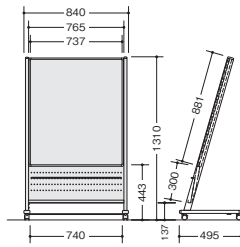

外寸法/W840×D495×H1310
 フレーム・脚: アルミ押出成型品, アルマイト仕上
 棚: スチール塗装仕上
 キャスター付 ノックダウン式④
 質量: 14.7kg

PR954-A1 ¥77,300 ◆

外寸法/W840×D495×H1310
 板面有効寸法/W737×H881
 板面: スチールホワイト
 フレーム・脚: アルミ押出成型品, アルマイト仕上
 棚: スチール塗装仕上
 キャスター付 ポスターボードA1付
 ノックダウン式③
 質量: 13.3kg

PR954-A2 ¥89,700 ◆

外寸法/W840×D495×H1310
 板面有効寸法/W737×H432
 板面: スチールホワイト
 フレーム・脚: アルミ押出成型品, アルマイト仕上
 棚: スチール塗装仕上
 キャスター付 ポスターボードA2付
 ノックダウン式④
 質量: 14.1kg

横ズレ防止ピン

・パンフレット等のサイズに合わせて任意の位置に取付可能です。
 ・パンフレット等が重なることを防止できます。

2段用ラック(パンフレットスタンド用)

パンフレットスタンドの棚に後付け可能。
 A6 サイズのパンフレットが収納できます。

PRL-A6 ¥9,600 ◆

外寸法/W763×D23×H129
 スチール塗装仕上
 ノックダウン式
 質量: 0.8kg

マガジンラック

MR954 ¥65,700 ◆

外寸法/W840×D400×H936
 フレーム・脚: アルミ押出成型品, アルマイト仕上
 棚: スチール塗装仕上 キャスター付 ノックダウン式
 質量: 10kg

インフォメーションテーブル

KD954 ¥82,600 ◆

外寸法: W600×D450×H950
 天板: メラミン化粧板張り, ABS樹脂エッジ配線孔付
 支柱: アルミ押出成型品 パネル: スチール塗装仕上
 質量: 11.3kg ノックダウン式

※棚板は後付け可能です。

棚板

KDT954 ¥18,400 ◆

外寸法: W512×D442×H319
 棚板有効寸法: W512×D215
 スチール塗装仕上
 質量: 3.3kg ノックダウン式