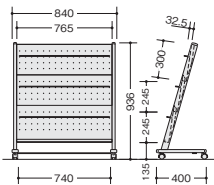

外寸法/W840×D495×H1310
 フレーム・脚: アルミ押出成型品, アルマイト仕上
 棚: スチール塗装仕上
 キャスター付 ノックダウン式④
 質量: 14.7kg

PR954-A1 ¥77,300 ◆

外寸法/W840×D495×H1310
 板面有効寸法/W737×H881
 板面: スチールホワイト
 フレーム・脚: アルミ押出成型品, アルマイト仕上
 棚: スチール塗装仕上
 キャスター付 ポスターボードA1付
 ノックダウン式③
 質量: 13.3kg

PR954-A2 ¥89,700 ◆

外寸法/W840×D495×H1310
 板面有効寸法/W737×H432
 板面: スチールホワイト
 フレーム・脚: アルミ押出成型品, アルマイト仕上
 棚: スチール塗装仕上
 キャスター付 ポスターボードA2付
 ノックダウン式④
 質量: 14.1kg

横ズレ防止ピン

・パンフレット等のサイズに合わせて任意の位置に取付可能です。
 ・パンフレット等が重なることを防止できます。

2段用ラック(パンフレットスタンド用)

パンフレットスタンドの棚に後付け可能。
 A6 サイズのパンフレットが収納できます。

PRL-A6 ¥9,600 ◆

外寸法/W763×D23×H129
 スチール塗装仕上
 ノックダウン式
 質量: 0.8kg

マガジンラック

MR954 ¥65,700 ◆

外寸法/W840×D400×H936
 フレーム・脚: アルミ押出成型品, アルマイト仕上
 棚: スチール塗装仕上 キャスター付 ノックダウン式
 質量: 10kg

インフォメーションテーブル

KD954 ¥82,600 ◆

外寸法: W600×D450×H950
 天板: メラミン化粧板張り, ABS樹脂エッジ配線孔付
 支柱: アルミ押出成型品 パネル: スチール塗装仕上
 質量: 11.3kg ノックダウン式

※棚板は後付け可能です。

棚板

KDT954 ¥18,400 ◆

外寸法: W512×D442×H319
 棚板有効寸法: W512×D215
 スチール塗装仕上
 質量: 3.3kg ノックダウン式