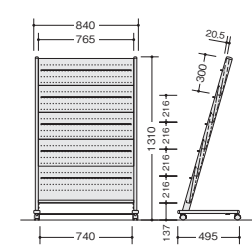

外寸法/W840×D495×H1310
 フレーム・脚: アルミ押出成型品, アルマイト仕上
 棚: スチール塗装仕上
 キャスター付 ノックダウン式④
 質量: 14.7kg

PR954-A1 ¥77,300 ◆

外寸法/W840×D495×H1310
 板面有効寸法/W737×H881
 板面: スチールホワイト
 フレーム・脚: アルミ押出成型品, アルマイト仕上
 棚: スチール塗装仕上
 キャスター付 ポスターボードA1付
 ノックダウン式③
 質量: 13.3kg

PR954-A2 ¥89,700 ◆

外寸法/W840×D495×H1310
 板面有効寸法/W737×H432
 板面: スチールホワイト
 フレーム・脚: アルミ押出成型品, アルマイト仕上
 棚: スチール塗装仕上
 キャスター付 ポスターボードA2付
 ノックダウン式④
 質量: 14.1kg

横ズレ防止ピン

・パンフレット等のサイズに合わせて任意の位置に取付可能です。
 ・パンフレット等が重なることを防止できます。

2段用ラック(パンフレットスタンド用)

パンフレットスタンドの棚に後付け可能。
 A6 サイズのパンフレットが収納できます。

PRL-A6 ¥9,600 ◆

外寸法/W763×D23×H129
 スチール塗装仕上
 ノックダウン式
 質量: 0.8kg

マガジンラック

MR954 ¥65,700 ◆

外寸法/W840×D400×H936
 フレーム・脚: アルミ押出成型品, アルマイト仕上
 棚: スチール塗装仕上 キャスター付 ノックダウン式
 質量: 10kg

インフォメーションテーブル

KD954 ¥82,600 ◆

外寸法: W600×D450×H950
 天板: メラミン化粧板張り, ABS樹脂エッジ配線孔付
 支柱: アルミ押出成型品 パネル: スチール塗装仕上
 質量: 11.3kg ノックダウン式

※棚板は後付け可能です。

棚板

KDT954 ¥18,400 ◆

外寸法: W512×D442×H319
 棚板有効寸法: W512×D215
 スチール塗装仕上
 質量: 3.3kg ノックダウン式