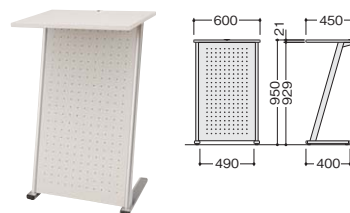

外寸法/W840×D495×H1310
 フレーム・脚: アルミ押出成型品, アルマイト仕上
 棚: スチール塗装仕上
 キャスター付 ノックダウン式④
 質量: 14.7kg

PR954-A1 ¥77,300 ◆

外寸法/W840×D495×H1310
 板面有効寸法/W737×H881
 板面: スチールホワイト
 フレーム・脚: アルミ押出成型品, アルマイト仕上
 棚: スチール塗装仕上
 キャスター付 ポスターボードA1付
 ノックダウン式③
 質量: 13.3kg

PR954-A2 ¥89,700 ◆

外寸法/W840×D495×H1310
 板面有効寸法/W737×H432
 板面: スチールホワイト
 フレーム・脚: アルミ押出成型品, アルマイト仕上
 棚: スチール塗装仕上
 キャスター付 ポスターボードA2付
 ノックダウン式④
 質量: 14.1kg

横ズレ防止ピン

・パンフレット等のサイズに合わせて任意の位置に取付可能です。
 ・パンフレット等が重なることを防止できます。

2段用ラック(パンフレットスタンド用)

パンフレットスタンドの棚に後付け可能。
 A6 サイズのパンフレットが収納できます。

PRL-A6 ¥9,600 ◆

外寸法/W763×D23×H129
 スチール塗装仕上
 ノックダウン式
 質量: 0.8kg

マガジンラック

MR954 ¥65,700 ◆

外寸法/W840×D400×H936
 フレーム・脚: アルミ押出成型品, アルマイト仕上
 棚: スチール塗装仕上 キャスター付 ノックダウン式
 質量: 10kg

インフォメーションテーブル

KD954 ¥82,600 ◆

外寸法: W600×D450×H950
 天板: メラミン化粧板張り, ABS樹脂エッジ配線孔付
 支柱: アルミ押出成型品 パネル: スチール塗装仕上
 質量: 11.3kg ノックダウン式

※棚板は後付け可能です。

棚板

KDT954 ¥18,400 ◆

外寸法: W512×D442×H319
 棚板有効寸法: W512×D215
 スチール塗装仕上
 質量: 3.3kg ノックダウン式