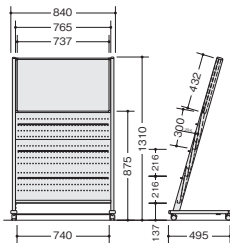

外寸法/W840×D495×H1310
 フレーム・脚: アルミ押出成型品, アルマイト仕上
 棚: スチール塗装仕上
 キャスター付 ノックダウン式④
 質量: 14.7kg

PR954-A1 ¥77,300 ◆

外寸法/W840×D495×H1310
 板面有効寸法/W737×H881
 板面: スチールホワイト
 フレーム・脚: アルミ押出成型品, アルマイト仕上
 棚: スチール塗装仕上
 キャスター付 ポスターボードA1付
 ノックダウン式③
 質量: 13.3kg

PR954-A2 ¥89,700 ◆

外寸法/W840×D495×H1310
 板面有効寸法/W737×H432
 板面: スチールホワイト
 フレーム・脚: アルミ押出成型品, アルマイト仕上
 棚: スチール塗装仕上
 キャスター付 ポスターボードA2付
 ノックダウン式④
 質量: 14.1kg

横ズレ防止ピン

・パンフレット等のサイズに合わせて任意の位置に取付可能です。
 ・パンフレット等が重なることを防止できます。

2段用ラック(パンフレットスタンド用)

パンフレットスタンドの棚に後付け可能。
 A6 サイズのパンフレットが収納できます。

PRL-A6 ¥9,600 ◆

外寸法/W763×D23×H129
 スチール塗装仕上
 ノックダウン式
 質量: 0.8kg

マガジンラック

MR954 ¥65,700 ◆

外寸法/W840×D400×H936
 フレーム・脚: アルミ押出成型品, アルマイト仕上
 棚: スチール塗装仕上 キャスター付 ノックダウン式
 質量: 10kg

インフォメーションテーブル

KD954 ¥82,600 ◆

外寸法: W600×D450×H950
 天板: メラミン化粧板張り, ABS樹脂エッジ配線孔付
 支柱: アルミ押出成型品 パネル: スチール塗装仕上
 質量: 11.3kg ノックダウン式

※棚板は後付け可能です。

棚板

KDT954 ¥18,400 ◆

外寸法: W512×D442×H319
 棚板有効寸法: W512×D215
 スチール塗装仕上
 質量: 3.3kg ノックダウン式