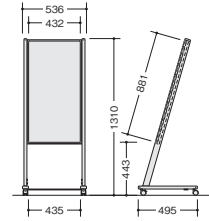

ロビーアクセサリ

13

ロビーアクセサリ

案内板

MA954 ¥56,300 ◆

外寸法/W536×D495×H1310
 板面有効寸法/W432×H881
 板面: スチールホワイト
 フレーム・脚: アルミ押出成型品, アルマイト仕上
 キャスター付 ノックダウン式②
 質量: 8.8kg

パンフレットスタンド

PR954 ¥84,800 ◆

外寸法/W840×D495×H1310
 フレーム・脚: アルミ押出成型品, アルマイト仕上
 棚: スチール塗装仕上
 キャスター付 ノックダウン式④
 質量: 14.7kg

PR954-A1 ¥77,300 ◆

外寸法/W840×D495×H1310
 板面有効寸法/W737×H881
 板面: スチールホワイト
 フレーム・脚: アルミ押出成型品, アルマイト仕上
 棚: スチール塗装仕上
 キャスター付 ポスターボードA1付
 ノックダウン式③
 質量: 13.3kg

PR954-A2 ¥89,700 ◆

外寸法/W840×D495×H1310
 板面有効寸法/W737×H432
 板面: スチールホワイト
 フレーム・脚: アルミ押出成型品, アルマイト仕上
 棚: スチール塗装仕上
 キャスター付 ポスターボードA2付
 ノックダウン式④
 質量: 14.1kg

横ズレ防止ピン

・パンフレット等のサイズに合わせて任意の位置に取付可能です。
 ・パンフレット等が重なることを防止できます。

インフォメーションテーブル

KD954 ¥82,600 ◆

外寸法: W600×D450×H950
 天板: メラミン化粧板張り, ABS樹脂エッジ配線孔付
 支柱: アルミ押出成型品 パネル: スチール塗装仕上
 質量: 11.3kg ノックダウン式

※棚板は後付け可能です。

棚板

KDT954 ¥18,400 ◆

外寸法: W512×D442×H319
 棚板有効寸法: W512×D215
 スチール塗装仕上
 質量: 3.3kg ノックダウン式