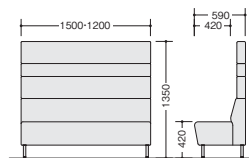

RC1422L-W-GR

(ミドルバックソファ)

W	品番	価格	質量
1200	RC1422LF-G-□	¥186,000	32.4kg
1500	RC1423LF-G-□	¥226,000	36.5kg

張地：布張り

W	品番	価格	質量
1200	RC1422L-□-□	¥183,200	32.4kg
1500	RC1423L-□-□	¥222,800	36.5kg

張地：ビニールレザー張り