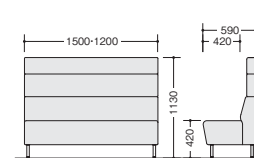

(ハイバックソファ-エンドパネル付)

W	品番	価格	質量
1230	RC1422HPF-G-□	¥286,400	47.1kg
1530	RC1423HPF-G-□	¥317,100	51.1kg

張地：布張り

W	品番	価格	質量
1230	RC1422HP-□-□	¥281,400	47.1kg
1530	RC1423HP-□-□	¥311,400	51.1kg

張地：ビニールレザー張り

(ハイバックソファ)

W	品番	価格	質量
1200	RC1422HF-G-□	¥236,400	36.7kg
1500	RC1423HF-G-□	¥278,900	40.7kg

張地：布張り

W	品番	価格	質量
1200	RC1422H-□-□	¥232,500	36.7kg
1500	RC1423H-□-□	¥274,600	40.7kg

張地：ビニールレザー張り

(ミドルバックソファ)

W	品番	価格	質量
1200	RC1422LF-G-□	¥186,000	32.4kg
1500	RC1423LF-G-□	¥226,000	36.5kg

張地：布張り

W	品番	価格	質量
1200	RC1422L-□-□	¥183,200	32.4kg
1500	RC1423L-□-□	¥222,800	36.5kg

張地：ビニールレザー張り

■ 品番説明

RC1423 H P F - □ - □

■ カラーサンプル(布地)

■ カラーサンプル(ビニールレザー)

● ご注意 エンドパネルの後付はできません。

■ 共通仕様

芯材：ウレタンフォーム、合板 脚部：φ28.6パイシルバークロムメッキ仕上げ アジャスター付 ノックダウン式

納期マーク説明

推奨商品 ..... ●お早めにお届けできる商品です。 ◆納入までに2週間程度必要です。 ■納入までに3週間程度必要です。
○お早めにお届けできる商品です。 ◇納入までに2週間程度必要です。 □納入までに3週間程度必要です。 ※受注生産品のため納期をご確認ください。
※納期につきましては時期や地域により異なる場合があります。事前に担当者にお問合せください。

- ワークシステム
- デスクシステム
- 事務用チェア・輸入チェア
- ローバーティション
- 収納家具・ファイリング用品
- 書庫・キャビネット
- ロッカー

- 金庫
- 防災・地震対策用品
- セキュリティ用品
- 会議用テーブル
- 会議用チェア

- コミュニケーションリフレッシュ用家具
- プレゼンテーション機器・黒板

- 役員室用家具

- 応接セット
- ロビーチェア

- カウンター
- オフィスロビー用品

- オフィス周辺什器
- レセプション用家具

- 間仕切り
- 移動ラック・シールビング

- ラック・工場備品

- 高齢者福祉施設・病院用家具

- 学校用家具

- 店舗用家具