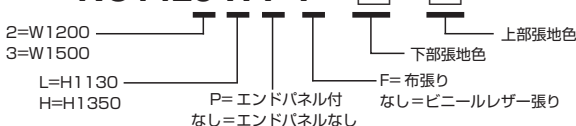

■ 品番説明

RC1423 H P F - □ - □