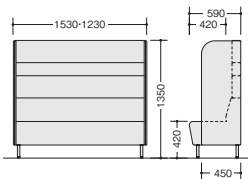

RC1423HF-G-OR

(ハイバックソファ)

W	品番	価格	質量
1200	RC1422HF-G-□	¥236,400	36.7kg
1500	RC1423HF-G-□	¥278,900	40.7kg

張地：布張り

W	品番	価格	質量
1200	RC1422H-□-□	¥232,500	36.7kg
1500	RC1423H-□-□	¥274,600	40.7kg

張地：ビニールレザー張り