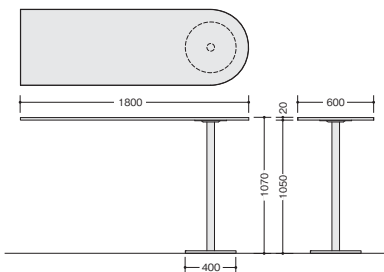

CRF0611KS2-HLW

キッチンキャビネット

CRF0611KS3-HLW
¥99,500

外寸法 / W600×D478×H1050
本体：プリント化粧板張り
背面仕上
棚板可動式(P30×3)
アジャスター付
質量：30kg

CRF0611KS3-HLW

天板

天板をセットすることでラックやキャビネット同士を連結することができます。

CRF1200TP-LW

(W1200)
CRF1200TP-LW ¥42,400

外寸法 / W1200×D450×H20
メラミン化粧板ABS樹脂エッジ張り
質量：8kg

(W600)
CRF600TP-LW ¥26,900

外寸法 / W600×D450×H20
メラミン化粧板ABS樹脂エッジ張り
質量：4kg

カウンターテーブル

※W600のラック・キャビネットと組み合わせてご使用ください。

CRF1860CTR-LW ¥81,700

外寸法 / W1800×D600×H1070
天板：メラミン化粧板ABS樹脂エッジ張り
アジャスター付
質量：23kg

CRF1860CTR-LW

セット例

※ラック・キャビネット本体の傷や汚れを防ぐため、天板の設置をおすすめします。

- ワークシステム
- デスクシステム
- 事務用チェア・輸入チェア
- ローバーティション
- 収納家具・ファイリング用品
- 書庫・キャビネット
- ロッカー
- 金庫
- 防災・地震対策用品
- セキュリティ用品
- 会議用テーブル
- 会議用チェア
- コミュニケーションリフレッシュ用家具
- プレゼンテーション機器・黒板
- 役員室用家具
- 応接セット
- ロビーチェア
- カウンター
- オフィスロビー用品
- オフィス周辺什器
- レセプション用家具
- 間仕切り
- 移動ラック・シェルフ
- ラック・工場備品
- 高齢者福祉施設・病院用家具
- 学校用家具
- 店舗用家具