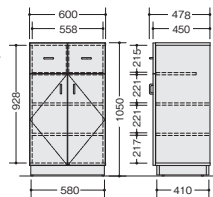

扉付キャビネット

CRF0611K-HLW
¥80,400

外寸法 / W600×D478×H1050
本体：プリント化粧板張り
背面仕上
棚板可動式(P30×3)
アジャスター付
質量：28kg

CRF0611K-HLW

マガジンラック

CRF0611MR-HLW
¥73,100

外寸法 / W600×D478×H1050
本体：プリント化粧板張り
背面仕上
アジャスター付
質量：28kg

CRF0611MR-HLW

ゴミ箱キャビネット

CRF0611DS-HLW
¥94,400

外寸法 / W600×D478×H1050
本体：プリント化粧板張り
背面仕上
中容器：再生PP100%樹脂製
アジャスター付
質量：24kg

CRF0611DS-HLW

キッチンキャビネット

CRF0611KS2-HLW
¥93,900

外寸法 / W600×D478×H1050
本体：プリント化粧板張り
背面仕上
棚板可動式(P30×3)
アジャスター付
質量：30kg

CRF0611KS2-HLW

キッチンキャビネット

CRF0611KS3-HLW
¥99,500

外寸法 / W600×D478×H1050
本体：プリント化粧板張り
背面仕上
棚板可動式(P30×3)
アジャスター付
質量：30kg

CRF0611KS3-HLW

天板

天板をセットすることでラックやキャビネット同士を連結することができます。

CRF1200TP-LW

(W1200)
CRF1200TP-LW ¥42,400

外寸法 / W1200×D450×H20
メラミン化粧板ABS樹脂エッジ張り
質量：8kg

(W600)
CRF600TP-LW ¥26,900

外寸法 / W600×D450×H20
メラミン化粧板ABS樹脂エッジ張り
質量：4kg

カウンターテーブル

※W600のラック・キャビネットと組み合わせてご使用ください。

CRF1860CTR-LW ¥81,700