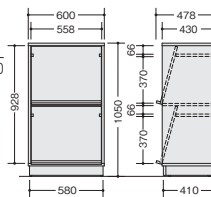

扉付キャビネット

CRF0611K-HLW
¥80,400

外寸法 / W600×D478×H1050
本体：プリント化粧板張り
背面仕上
棚板可動式(P30×3)
アジャスター付
質量：28kg

CRF0611K-HLW

マガジンラック

CRF0611MR-HLW
¥73,100

外寸法 / W600×D478×H1050
本体：プリント化粧板張り
背面仕上
アジャスター付
質量：28kg

CRF0611MR-HLW

ゴミ箱キャビネット

CRF0611DS-HLW
¥94,400

外寸法 / W600×D478×H1050
本体：プリント化粧板張り
背面仕上
中容器：再生PP100%樹脂製
アジャスター付
質量：24kg

CRF0611DS-HLW

キッチンキャビネット

CRF0611KS2-HLW
¥93,900

外寸法 / W600×D478×H1050
本体：プリント化粧板張り
背面仕上
棚板可動式(P30×3)
アジャスター付
質量：30kg

CRF0611KS2-HLW

キッチンキャビネット

CRF0611KS3-HLW
¥99,500

外寸法 / W600×D478×H1050
本体：プリント化粧板張り
背面仕上
棚板可動式(P30×3)
アジャスター付
質量：30kg

CRF0611KS3-HLW

天板

天板をセットすることでラックやキャビネット同士を連結することができます。

CRF1200TP-LW

(W1200)
CRF1200TP-LW ¥42,400

外寸法 / W1200×D450×H20
メラミン化粧板ABS樹脂エッジ張り
質量：8kg

(W600)
CRF600TP-LW ¥26,900

外寸法 / W600×D450×H20
メラミン化粧板ABS樹脂エッジ張り
質量：4kg

カウンターテーブル

※W600のラック・キャビネットと組み合わせてご使用ください。

CRF1860CTR-LW ¥81,700