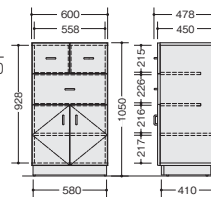

扉付キャビネット

CRF0611K-HLW
¥80,400

外寸法 / W600×D478×H1050
本体：プリント化粧板張り
背面仕上
棚板可動式(P30×3)
アジャスター付
質量：28kg

CRF0611K-HLW

マガジンラック

CRF0611MR-HLW
¥73,100

外寸法 / W600×D478×H1050
本体：プリント化粧板張り
背面仕上
アジャスター付
質量：28kg

CRF0611MR-HLW

ゴミ箱キャビネット

CRF0611DS-HLW
¥94,400

外寸法 / W600×D478×H1050
本体：プリント化粧板張り
背面仕上
中容器：再生PP100%樹脂製
アジャスター付
質量：24kg

CRF0611DS-HLW

キッチンキャビネット

CRF0611KS2-HLW
¥93,900

外寸法 / W600×D478×H1050
本体：プリント化粧板張り
背面仕上
棚板可動式(P30×3)
アジャスター付
質量：30kg

CRF0611KS2-HLW

キッチンキャビネット

CRF0611KS3-HLW
¥99,500

外寸法 / W600×D478×H1050
本体：プリント化粧板張り
背面仕上
棚板可動式(P30×3)
アジャスター付
質量：30kg

CRF0611KS3-HLW

天板

天板をセットすることでラックやキャビネット同士を連結することができます。

CRF1200TP-LW

(W1200)
CRF1200TP-LW ¥42,400

外寸法 / W1200×D450×H20
メラミン化粧板ABS樹脂エッジ張り
質量：8kg

(W600)
CRF600TP-LW ¥26,900

外寸法 / W600×D450×H20
メラミン化粧板ABS樹脂エッジ張り
質量：4kg

カウンターテーブル

※W600のラック・キャビネットと組み合わせてご使用ください。

CRF1860CTR-LW ¥81,700