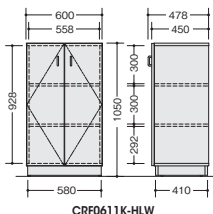

扉付キャビネット

CRF0611K-HLW
¥80,400

外寸法 / W600×D478×H1050
本体：プリント化粧板張り
背面仕上
棚板可動式(P30×3)
アジャスター付
質量：28kg

CRF0611K-HLW

マガジンラック

CRF0611MR-HLW
¥73,100

外寸法 / W600×D478×H1050
本体：プリント化粧板張り
背面仕上
アジャスター付
質量：28kg

CRF0611MR-HLW

ゴミ箱キャビネット

CRF0611DS-HLW
¥94,400

外寸法 / W600×D478×H1050
本体：プリント化粧板張り
背面仕上
中容器：再生PP100%樹脂製
アジャスター付
質量：24kg

CRF0611DS-HLW

キッチンキャビネット

CRF0611KS2-HLW
¥93,900

外寸法 / W600×D478×H1050
本体：プリント化粧板張り
背面仕上
棚板可動式(P30×3)
アジャスター付
質量：30kg

CRF0611KS2-HLW

キッチンキャビネット

CRF0611KS3-HLW
¥99,500

外寸法 / W600×D478×H1050
本体：プリント化粧板張り
背面仕上
棚板可動式(P30×3)
アジャスター付
質量：30kg

CRF0611KS3-HLW

天板

天板をセットすることでラックやキャビネット同士を連結することができます。

CRF1200TP-LW

(W1200)
CRF1200TP-LW ¥42,400

外寸法 / W1200×D450×H20
メラミン化粧板ABS樹脂エッジ張り
質量：8kg

(W600)
CRF600TP-LW ¥26,900

外寸法 / W600×D450×H20
メラミン化粧板ABS樹脂エッジ張り
質量：4kg

カウンターテーブル

※W600のラック・キャビネットと組み合わせてご使用ください。

CRF1860CTR-LW ¥81,700