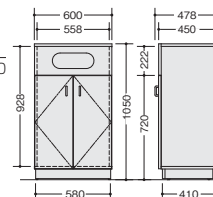

扉付キャビネット

CRF0611K-HLW
¥80,400

外寸法 / W600×D478×H1050
本体：プリント化粧板張り
背面仕上
棚板可動式(P30×3)
アジャスター付
質量：28kg

CRF0611K-HLW

マガジンラック

CRF0611MR-HLW
¥73,100

外寸法 / W600×D478×H1050
本体：プリント化粧板張り
背面仕上
アジャスター付
質量：28kg

CRF0611MR-HLW

ゴミ箱キャビネット

CRF0611DS-HLW
¥94,400

外寸法 / W600×D478×H1050
本体：プリント化粧板張り
背面仕上
中容器：再生PP100%樹脂製
アジャスター付
質量：24kg

CRF0611DS-HLW

キッチンキャビネット

CRF0611KS2-HLW
¥93,900

外寸法 / W600×D478×H1050
本体：プリント化粧板張り
背面仕上
棚板可動式(P30×3)
アジャスター付
質量：30kg

CRF0611KS2-HLW

キッチンキャビネット

CRF0611KS3-HLW
¥99,500

外寸法 / W600×D478×H1050
本体：プリント化粧板張り
背面仕上
棚板可動式(P30×3)
アジャスター付
質量：30kg

CRF0611KS3-HLW

天板

天板をセットすることでラックやキャビネット同士を連結することができます。

CRF1200TP-LW

(W1200)
CRF1200TP-LW ¥42,400

外寸法 / W1200×D450×H20
メラミン化粧板ABS樹脂エッジ張り
質量：8kg

(W600)
CRF600TP-LW ¥26,900

外寸法 / W600×D450×H20
メラミン化粧板ABS樹脂エッジ張り
質量：4kg

カウンターテーブル

※W600のラック・キャビネットと組み合わせてご使用ください。

CRF1860CTR-LW ¥81,700