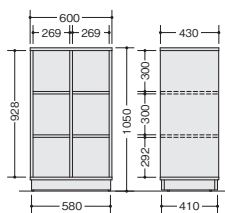

チェア—E358HF-GR ¥36,000(1脚) ▶ チェアはP554に掲載しています。

リフレッシュ&コミュニケーション

デスクから離れたスペースで、リラックスしたコミュニケーションのしやすい空間を演出。

リフレッシュスペースとして、コミュニケーションスペースとしてオフィスの中に、落ち着いた雰囲気とワーカー同士の情報交換を生み出します。

オープンキャビネット

使用例

使用例

CRF0611-HLW ¥62,800

外寸法 / W600×D430×H1050
 本体:プリント化粧板張り 背面仕上
 棚板可動式
 アジャスター付
 質量:26kg

CRF0611-HLW

CRF0911-HLW ¥84,600

外寸法 / W900×D430×H1050
 本体:プリント化粧板張り 背面仕上
 棚板可動式
 アジャスター付
 質量:36kg

CRF0911-HLW

グリーン購入法適合商品:品番を緑色で表示しています。※表示価格は税抜き価格です。