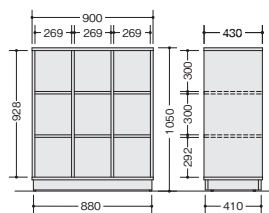

チェア—E358HF-GR ¥36,000(1脚) ▶ チェアはP554に掲載しています。

リフレッシュ&コミュニケーション

デスクから離れたスペースで、リラックスしたコミュニケーションのしやすい空間を演出。

リフレッシュスペースとして、コミュニケーションスペースとしてオフィスの中に、落ち着いた雰囲気とワーカー同士の情報交換を生み出します。

オープンキャビネット

使用例

使用例

CRF0611-HLW ¥62,800

外寸法 / W600×D430×H1050
 本体:プリント化粧板張り 背面仕上
 棚板可動式
 アジャスター付
 質量:26kg

CRF0611-HLW

CRF0911-HLW ¥84,600

外寸法 / W900×D430×H1050
 本体:プリント化粧板張り 背面仕上
 棚板可動式
 アジャスター付
 質量:36kg

CRF0911-HLW

グリーン購入法適合商品:品番を緑色で表示しています。※表示価格は税抜き価格です。