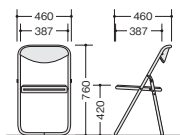

## 折りたたみイス スライド

E604PB-BR E604PB-BL

**E604PB-□ ¥14,200** ◎

張地:ビニールシート張り  
折りたたみ寸法/D65×H920  
脚部:φ22アルミ丸パイプ  
粉体塗装仕上  
連結仕様 質量:2.8kg

E604PB-□

(メモ台付)

E666P-BL E666P-BR

**E666P-□ ¥25,100** □

張地:ビニールレザー張り  
折りたたみ寸法/D123×H942  
脚部:φ22.2スチール丸パイプ  
クロームメッキ仕上  
メモ台:PP樹脂ブロー成型品  
質量:6.7kg

E666P-□

メモ板と座が連動して、スムーズに折りたためます。

**D-53 ¥72,500** ◇

外寸法/W589×D1122×H1660  
本体:スチール丸パイプ粉体塗装仕上  
ノックダウン式

**D-40 ¥60,500** ◇

外寸法/W1420×D595×H815  
内寸法/W1275×D550  
本体:スチール丸パイプ塗装仕上  
イス幅550mmまで  
ノックダウン式

**D-56 ¥76,100** ◇

外寸法/W557×D985×H1565  
本体:スチール丸パイプ塗装仕上  
ノックダウン式<sup>②</sup>

**D-50 ¥112,000** □

外寸法/W980×D800×H1735  
内寸法/W900×D800  
本体:スチール丸パイプ塗装仕上  
ノックダウン式

**D-57 ¥96,000** ◇

外寸法/W1660×D580×H900  
本体:スチール丸パイプ  
角パイプ粉体塗装仕上  
ノックダウン式

**D-58 ¥117,000** ◇

外寸法/W800×D833×H1433  
本体:スチール丸パイプ粉体塗装仕上  
ノックダウン式