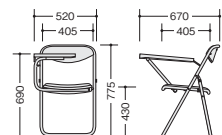

## 折りたたみイス スライド

E604PB-BR E604PB-BL

**E604PB-□ ¥14,200** ◎

張地:ビニールシート張り  
折りたたみ寸法/D65×H920  
脚部:φ22アルミ丸パイプ  
粉体塗装仕上  
連結仕様 質量:2.8kg

E604PB-□

(メモ台付)

E666P-BL E666P-BR

**E666P-□ ¥25,100** □

張地:ビニールレザー張り  
折りたたみ寸法/D123×H942  
脚部:φ22.2スチール丸パイプ  
クロームメッキ仕上  
メモ台:PP樹脂ブロー成型品  
質量:6.7kg

E666P-□

メモ板と座が連動して、スムーズに折りたためます。

**D-53 ¥72,500** ◇

外寸法/W589×D1122×H1660  
本体:スチール丸パイプ粉体塗装仕上  
ノックダウン式

**D-40 ¥60,500** ◇

外寸法/W1420×D595×H815  
内寸法/W1275×D550  
本体:スチール丸パイプ塗装仕上  
イス幅550mmまで  
ノックダウン式

**D-56 ¥76,100** ◇

外寸法/W557×D985×H1565  
本体:スチール丸パイプ塗装仕上  
ノックダウン式<sup>②</sup>

**D-50 ¥112,000** □

外寸法/W980×D800×H1735  
内寸法/W900×D800  
本体:スチール丸パイプ塗装仕上  
ノックダウン式

**D-57 ¥96,000** ◇

外寸法/W1660×D580×H900  
本体:スチール丸パイプ  
角パイプ粉体塗装仕上  
ノックダウン式

**D-58 ¥117,000** ◇

外寸法/W800×D833×H1433  
本体:スチール丸パイプ粉体塗装仕上  
ノックダウン式