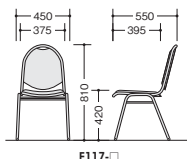

## 会議用チェア（4本脚タイプ）

**E117-□ ¥15,600◆**

張地：ビニールレザー張り  
適応台車：SK12  
スタック数：最大10脚  
質量：5.2kg

E117-□

■共通仕様 脚部：φ19.1スチール丸パイプクロームメッキ仕上

## スタッキング台車

**SK12 ¥29,700◆**

外寸法／W600×D730×H160  
本体：φ25.4スチール丸パイプ粉体塗装仕上  
質量：8.6kg

**SK25P ¥47,800◆**

外寸法／W630×D1078×H852  
本体：φ27.2スチール丸パイプ粉体塗装仕上  
車輪：単輪φ100ゴムキャスター（前輪自在式）  
質量：12kg ノックダウン式

**SK38 ¥46,000◆**

外寸法／W525×D700×H780  
本体：φ25.4スチール丸パイプ焼付塗装仕上  
車輪：単輪φ100ゴムキャスターφ100  
質量：9.8kg

**SK17 ¥34,200●**

外寸法／W590×D750×H630  
本体：φ25.4スチール丸パイプ粉体塗装仕上  
質量：8.2kg

**SK27 ¥51,600◆**

外寸法／W630×D780×H885  
本体：φ25.4スチール丸パイプ粉体塗装仕上  
車輪：単輪φ100ゴムキャスター  
質量：8.8kg ノックダウン式

**SK39 ¥48,300◆**

外寸法／W595×D1152×H811  
本体：φ25.4スチール丸パイプ粉体塗装仕上  
車輪：単輪φ100ゴムキャスター  
質量：12kg ノックダウン式

**SK28 ¥36,900●**

外寸法：W605×D830×H487  
本体：φ25.4スチール丸パイプ粉体塗装仕上  
質量：10.8kg

**SK26 ¥22,500◆**

外寸法：W410×D650×H1120  
本体：φ25.4スチール丸パイプ粉体塗装仕上  
質量：4.9kg  
※運搬専用台車です。