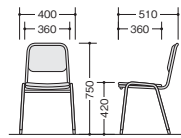

E120-□

■共通仕様 脚部：φ19.1スチール丸パイプクロームメッキ仕上