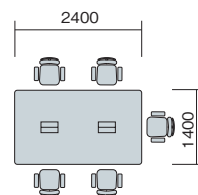

# Meeting

カジュアルなミーティング空間から  
フォーマルな会議室まで、  
シーンを彩るプランバリエーション。

system  
plan

写真セット価格

**C** ¥781,800

▶チェアはP213に搭載しています。

品名	品番	価格	数量
①テーブルシステム ミーティングタイプ	RXM2414H-BWN	¥336,900	× 1 ●
②ケーブルダクト	HD15T-BK	¥ 8,400	× 1 ●
③事務用チェア	SLEB513FH-BK	¥ 87,300	× 5 ●
		セット価格	<b>¥781,800</b>