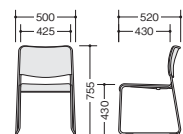

E150FB □ E150B □

E150FB-□ ¥13,900

-LBL □ / -LGR ◇

張地: 布張り 質量: 4.2kg

E150B-□ ¥12,500

-LBL □ / -LGL □ / -PI ○

張地: ビニールレザー張り 質量: 4.2kg

会議用チェア (ループ脚・ステンレスタイプ)

E854F-LBL

E854F-LGR

E854-LGL

E854F □ E854 □

E854F-□ ¥26,100

-LBL □ / -LGR ◇

張地: 布張り 質量: 3.9kg

E854-□ ¥24,200

-LBL □ / -LGL □ / -PI ◇

張地: ビニールレザー張り 質量: 3.9kg

専用台車を用いてスタッキングが可能。

●収納

SK17 ¥34,200

外寸法 / W590×D750×H630
本体: φ25.4スチール丸パイプ粉体塗装仕上
スタック数: 最大30脚
質量: 8.2kg

■共通仕様
(塗装タイプ)
脚部: φ12.7ハイトテンションスチール丸パイプ
粉体塗装仕上
背裏: PP樹脂成型品

(ステンレスタイプ)
脚部: φ13ステンレス丸パイプ
背裏: PP樹脂成型品

グリーン購入法適合商品: 品番を緑色で表示しています。※表示価格は税抜き価格です。 イスを積み重ね収納スペースを最小限に抑える。