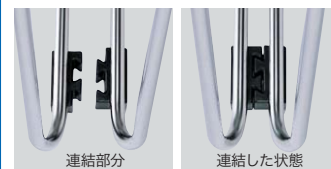

会議用チェア

特別仕様で連結にも対応。

●連結タイプ
特別仕様で連結タイプも出来ますので、詳しくは担当者にお問い合わせください。

●背裏
背裏は汚れを防ぐ樹脂カバーをとりつけています。

会議用チェア (ループ脚・塗装タイプ)

E150FB-LBL

E150B-LBL

E150B-PI