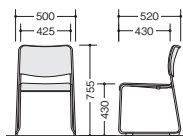

会議用チェア

特別仕様で連結にも対応。

●連結タイプ
特別仕様で連結タイプも出来ますので、詳しくは担当者にお問い合わせください。

●背裏
背裏は汚れを防ぐ樹脂カバーをとりつけています。

会議用チェア (ループ脚・塗装タイプ)

E150FB-LBL

E150B-LBL

E150B-PI

E150FB □ E150B □

E150FB-□ ¥13,900

-LBL □ / -LGR ◇

張地: 布張り 質量: 4.2kg

E150B-□ ¥12,500

-LBL □ / -LGL □ / -PI ○

張地: ビニールレザー張り 質量: 4.2kg

会議用チェア (ループ脚・ステンレスタイプ)

E854F-LBL

E854F-LGR

E854-LGL

E854F □ E854 □

E854F-□ ¥26,100

-LBL □ / -LGR ◇

張地: 布張り 質量: 3.9kg

E854-□ ¥24,200

-LBL □ / -LGL □ / -PI ◇

張地: ビニールレザー張り 質量: 3.9kg

専用台車を用いてスタッキングが可能。

●収納

SK17 ¥34,200

外寸法 / W590×D750×H630
本体: φ25.4スチール丸パイプ粉体塗装仕上
スタック数: 最大30脚
質量: 8.2kg

■共通仕様
(塗装タイプ)
脚部: φ12.7ハイトテンションスチール丸パイプ
粉体塗装仕上
背裏: PP樹脂成型品