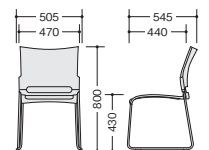

●連結パーツ

脚フレームには連結パーツを装備していますので、多量の設営にたいへん便利です。

(ループ脚・塗装タイプ)

E225-BL

E225-BR

E225-□ ¥25,800◆

-BL/-WH/-BR
張地:メッシュ張り
脚フレーム:φ13ハイトテンション
スチールパイプ塗装仕上
質量:4.2kg

●収納

■スタッキング台車

SK37 ¥57,700◆
外寸法/ W590×D965×H870
スタック数:最大30脚
ノックダウン式
質量:12kg

軽快なデザインの
バックスタイル

E225S-□ E225-□

■共通仕様
座:弾性ポリエステルメッシュ一体型PP樹脂成型品
背:PP樹脂成型品
連結仕様

納期マーク説明

推奨商品 ●お早めにお届けできる商品です。 ◆納入までに2週間程度必要です。 ■納入までに3週間程度必要です。
○お早めにお届けできる商品です。 ◇納入までに2週間程度必要です。 □納入までに3週間程度必要です。 ※受注生産品のため納期をご確認ください。
※納期につきましては時期や地域により異なる場合があります。事前に担当者にお問合せください。