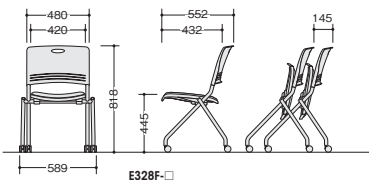

会議用チェアー

会議用チェアー (4本脚タイプ・キャスター付)

12

会議用チェアー

▶ テーブルKUC1845P-WはP489に掲載しています。

- ワークシステム
- デスクシステム
- 事務用チェアー・輸入チェアー
- ローバー・ディション
- 収納家具・ファイリング用品
- 書庫・キャビネット
- ロッカー
- 金庫
- 防災・地震対策用品
- セキュリティ用品
- 会議用テーブル
- 会議用チェアー
- コミュニケーション・リフレッシュ用家具
- プレゼンテーション機器・黒板
- 役員室用家具
- 応接セット
- ロビーチェアー
- カウンター
- オフィス・ロビー用品
- オフィス周辺什器
- レセプション用家具
- 間仕切り
- 移動ラック・シエルビング
- ラック・工場備品
- 高齢者福祉施設・病院用家具
- 学校用家具
- 店舗用家具

(肘付)
E329F-□ ¥31,100
 -BL◇/-BK◇/-OR◇/-GR◇
 張地: 布張り 質量: 6.8kg

(肘なし)
E328F-□ ¥25,100
 -BL◇/-BK◇/-OR◇/-GR◇
 張地: 布張り 質量: 6.1kg

■共通仕様
 脚部: φ25.4スチールパイプ塗装仕上 キャスター付
 背: PP樹脂成型品

水平スタック(145mmピッチ)

●座面ハネ上げ式
 スタッキングする場合には、座面をハネ上げてからスタッキングします。座面は樹脂カバーを取り付けていますので、スタッキングの際に接触による傷つきを防ぎます。