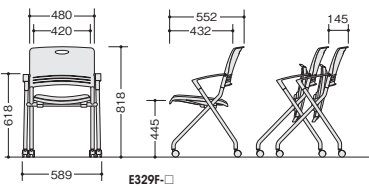

会議用チェアー

会議用チェアー (4本脚タイプ・キャスター付)

12

会議用チェアー

▶ テーブルKUC1845P-WはP489に掲載しています。

- ワークシステム
- デスクシステム
- 事務用チェアー・輸入チェアー
- ローバー・ディション
- 収納家具・ファイリング用品
- 書庫・キャビネット
- ロッカー
- 金庫
- 防災・地震対策用品
- セキュリティ用品
- 会議用テーブル
- 会議用チェアー
- コミュニケーション・リフレッシュ用家具
- プレゼンテーション機器・黒板
- 役員室用家具
- 応接セット
- ロビーチェアー
- カウンター
- オフィス・ロビー用品
- オフィス周辺什器
- レセプション用家具
- 間仕切り
- 移動ラック・シエルビング
- ラック・工場備品
- 高齢者福祉施設・病院用家具
- 学校用家具
- 店舗用家具

(肘付)
E329F-□ ¥31,100
 -BL◇/-BK◇/-OR◇/-GR◇
 張地: 布張り 質量: 6.8kg

(肘なし)
E328F-□ ¥25,100
 -BL◇/-BK◇/-OR◇/-GR◇
 張地: 布張り 質量: 6.1kg

■共通仕様
 脚部: φ25.4スチールパイプ塗装仕上 キャスター付
 背: PP樹脂成型品

水平スタック(145mmピッチ)

●座面ハネ上げ式
 スタッキングする場合には、座面をハネ上げてからスタッキングします。座面は樹脂カバーを取り付けていますので、スタッキングの際に接触による傷つきを防ぎます。