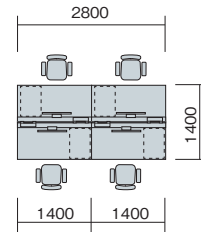

01

レノックス(テーブルシステムRX型)

Work

個人席やフリーアドレスなど、
ワークスタイルにあわせて
プランは思いのままに。

system
plan

写真セット価格

A ¥1,214,400

▶チェアはP212に搭載しています。

品名	品番	価格	数量
①テーブルシステム 基本型	RXFN1414MK-WH	¥247,800	× 1 ●
②テーブルシステム 連結型	RXFN1414MR-DGH	¥209,800	× 1 ●
③ワゴン	TR046XC-WW	¥ 59,100	× 4 ●
④デスクトップパネル	RXF14P-GL	¥ 42,800	× 2 ●
⑤モニタースタンド	MSK-SV	¥ 23,800	× 4 ●
⑥パネルトレイ	PNTR-SV	¥ 6,400	× 4 ●
⑦事務用チェア	SLE513F-MB	¥ 78,500	× 4 ●

セット価格 ¥1,214,400

system
plan

写真セット価格

B ¥1,788,100

▶チェアはP213に搭載しています。

品名	品番	価格	数量
①テーブルシステム 基本型	RXFN1614MK-BMW	¥274,300	× 1 ●
②テーブルシステム 連結型	RXFN1614MR-DGMW	¥236,300	× 2 ●
③ツールワゴン	TRH046LUC-BDG	¥ 62,400	× 6 ●
④PCラック	RXF-PC-DG	¥ 21,900	× 2 ●
⑤モニタースタンド	MSK-SV	¥ 23,800	× 2 ●
⑥ケーブルダクト	HD15T-BK	¥ 8,400	× 2 ●
⑦事務用チェア	SLEB513FAH-WR	¥ 93,100	× 6 ●