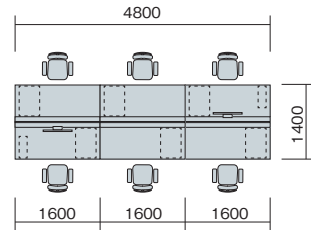

01

レノックス(テーブルシステムRX型)

Work

個人席やフリーアドレスなど、
ワークスタイルにあわせて
プランは思いのままに。

system
plan

写真セット価格

A ¥1,214,400

▶チェアはP212に搭載しています。

品名	品番	価格	数量
①テーブルシステム 基本型	RXFN1414MK-WH	¥247,800	× 1 ●
②テーブルシステム 連結型	RXFN1414MR-DGH	¥209,800	× 1 ●
③ワゴン	TR046XC-WW	¥ 59,100	× 4 ●
④デスクトップパネル	RXF14P-GL	¥ 42,800	× 2 ●
⑤モニタースタンド	MSK-SV	¥ 23,800	× 4 ●
⑥パネルトレイ	PNTR-SV	¥ 6,400	× 4 ●
⑦事務用チェア	SLE513F-MB	¥ 78,500	× 4 ●

セット価格 ¥1,214,400

system
plan

写真セット価格

B ¥1,788,100

▶チェアはP213に搭載しています。

品名	品番	価格	数量
①テーブルシステム 基本型	RXFN1614MK-BMW	¥274,300	× 1 ●
②テーブルシステム 連結型	RXFN1614MR-DGMW	¥236,300	× 2 ●
③ツールワゴン	TRH046LUC-BDG	¥ 62,400	× 6 ●
④PCラック	RXF-PC-DG	¥ 21,900	× 2 ●
⑤モニタースタンド	MSK-SV	¥ 23,800	× 2 ●
⑥ケーブルダクト	HD15T-BK	¥ 8,400	× 2 ●
⑦事務用チェア	SLEB513FAH-WR	¥ 93,100	× 6 ●