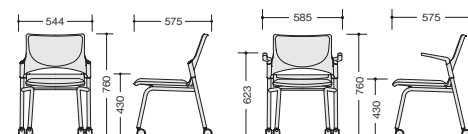

会議用チェア

会議用チェア

テーブルKUV1845APT-WHはP481に搭載しています。

座を持ち上げるだけで、簡単にスタッキングが可能。
水平スタック(125mmピッチ)
●スタッキング
スタッキングピッチは125mmとコンパクトな収納が可能です。

(背樹脂タイプ)

E274-1F-BL

(肘なし)
E274-1F-□ ¥26,900◇
張地: 布張り
質量: 5.8kg

E275-1F-RE

(肘付)
E275-1F-□ ¥34,800◇
張地: 布張り
質量: 6.5kg

■カラーサンプル (肘なし)

(肘付)

E274-1F-□

E275-1F-□

(背パッドタイプ)

E274-2F-GR

(肘なし)
E274-2F-□ ¥34,200◇
張地: 布張り
質量: 6.1kg

E275-2F-BK

(肘付)
E275-2F-□ ¥42,200◇
張地: 布張り
質量: 6.8kg

■カラーサンプル (肘なし)

(肘付)

E274-2F-□

E275-2F-□

■共通仕様 背・座・肘: PP樹脂成型品 脚部: φ25.4スチールパイプシルバー粉体塗装仕上 ナイロン双輪キャスター

納期マーク説明