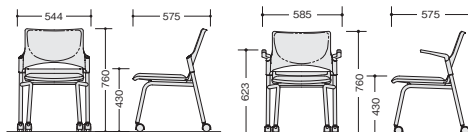

会議用チェア

会議用チェア

テーブルKUV1845APT-WHはP481に搭載しています。

座を持ち上げるだけで、簡単にスタッキングが可能。
水平スタック(125mmピッチ)
●スタッキング
スタッキングピッチは125mmとコンパクトな収納が可能です。

(背樹脂タイプ)

E274-1F-BL

(肘なし)
E274-1F-□ ¥26,900◇
張地: 布張り
質量: 5.8kg

E275-1F-RE

(肘付)
E275-1F-□ ¥34,800◇
張地: 布張り
質量: 6.5kg

■カラーサンプル (肘なし)

(肘付)

E274-1F-□

E275-1F-□

(背パッドタイプ)

E274-2F-GR

(肘なし)
E274-2F-□ ¥34,200◇
張地: 布張り
質量: 6.1kg

E275-2F-BK

(肘付)
E275-2F-□ ¥42,200◇
張地: 布張り
質量: 6.8kg

■カラーサンプル (肘なし)

(肘付)

E274-2F-□

E275-2F-□

■共通仕様 背・座・肘: PP樹脂成型品 脚部: φ25.4スチールパイプシルバー粉体塗装仕上 ナイロン双輪キャスター

納期マーク説明