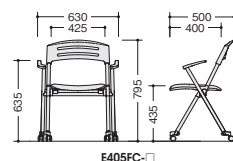

E405FC-□

■共通仕様 フレーム：φ25.4アルミパイプ塗装仕上、ナイロン双輪キャスター 背部：PP樹脂成型品

グリーン購入法適合商品：品番を緑色で表示しています。※表示価格は税抜き価格です。イスを積み重ね収納スペースを最小限に抑える。

ワークシステム
デスクシステム
事務用チェアー・輸入チェアー
ローバー・ティション
収納家具・ファイリング用品
書庫・キャビネット
ロッカー
金庫
防災・地震対策用品
セキュリティ用品
会議用テーブル
会議用チェアー
コミュニケーション・リフレッシュ用具
プレゼンテーション機器・黒板
役員室用家具
応接セット
ロビーチェアー
カウンター
オフィス・ロビー用品
オフィス周辺什器
レセプション用家具
間仕切り
移動ラック・シールディングラック・工場備品
高齢者福祉施設・病院用家具
学校用家具
店舗用家具