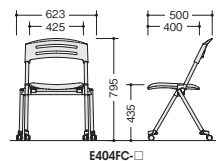

### ●座面ハネ上げ式

水平スタックする場合には、座面をハネ上げてからスタッキングします。

水平スタック(75mmピッチ)

重ねても座面とフレームが接触しない為、スタッキング跡や傷つきを防ぎます。

垂直スタッキングも可能です。  
垂直スタック数：最大10台

■テーブルWK1575MT-SVHはP463に掲載しています。

(4本脚タイプ・キャスター付)

E404FC-BL

E405FC-OR

(肘なし)  
E404FC-□ ¥35,700◆

張地：布張り  
質量：4.9kg

(肘付)  
E405FC-□ ¥46,200◆

張地：布張り  
質量：5.2kg

### (肘付)

E404FC-□

E405FC-□

■共通仕様 フレーム：φ25.4アルミパイプ塗装仕上、ナイロン双輪キャスター 背部：PP樹脂成型品

グリーン購入法適合商品：品番を緑色で表示しています。※表示価格は税抜き価格です。イスを積み重ね収納スペースを最小限に抑える。

ワークシステム  
デスクシステム  
事務用チェアー・輸入チェアー  
ローバー・ティション  
収納家具・ファイリング用品  
書庫・キャビネット  
ロッカー  
金庫  
防災・地震対策用品  
セキュリティ用品  
会議用テーブル  
会議用チェアー  
コミュニケーション・リフレッシュ用具  
プレゼンテーション機器・黒板  
役員室用家具  
応接セット  
ロビーチェアー  
カウンター  
オフィス・ロビー用品  
オフィス周辺什器  
レセプション用家具  
間仕切り  
移動ラック・シールディングラック・工場備品  
高齢者福祉施設・病院用家具  
学校用家具  
店舗用家具