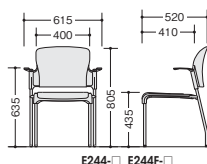

張地: 布張り 質量: 5.0kg

E244-□ ¥22,100◆

張地: 布張り 質量: 5.1kg

E243C-□ ¥20,900◆ (-DBL○)

張地: 布張り 質量: 5.4kg

E244C-□ ¥24,000◆

張地: 布張り 質量: 5.5kg

背カバー付(4本脚タイプ)

E243F-DBL

E244F-OR

背カバー付(4本脚・キャスター付タイプ)

E243FC-OR

E244FC-DBL

E243F-□ ¥27,300◆

張地: 布張り 質量: 5.1kg

E244F-□ ¥30,400◆

張地: 布張り 質量: 5.2kg

E243FC-□ ¥29,300◆

張地: 布張り 質量: 5.5kg

E244FC-□ ¥32,300◆

張地: 布張り 質量: 5.6kg

■共通仕様 背・座: PP樹脂成型品 フレーム: φ19.1ハイテンションスチール丸パイプ粉体塗装仕上

E243-□ E243F-□

E244-□ E244F-□

E243C-□ E243FC-□

E244C-□ E244FC-□

スタッキング明

グリーン購入法適合商品: 品番を緑色で表示しています。※表示価格は税抜き価格です。イスを積み重ね収納スペースを最小限に抑える。