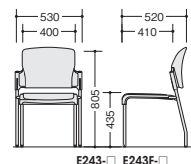

張地: 布張り 質量: 5.0kg

E244-□ ¥22,100◆

張地: 布張り 質量: 5.1kg

E243C-□ ¥20,900◆ (-DBL○)

張地: 布張り 質量: 5.4kg

E244C-□ ¥24,000◆

張地: 布張り 質量: 5.5kg

背カバー付(4本脚タイプ)

E243F-DBL

E244F-OR

背カバー付(4本脚・キャスター付タイプ)

E243FC-OR

E244FC-DBL

E243F-□ ¥27,300◆

張地: 布張り 質量: 5.1kg

E244F-□ ¥30,400◆

張地: 布張り 質量: 5.2kg

E243FC-□ ¥29,300◆

張地: 布張り 質量: 5.5kg

E244FC-□ ¥32,300◆

張地: 布張り 質量: 5.6kg

■共通仕様 背・座: PP樹脂成型品 フレーム: φ19.1ハイテンションスチール丸パイプ粉体塗装仕上

E243-□ E243F-□

E244-□ E244F-□

E243C-□ E243FC-□

E244C-□ E244FC-□

スタッキング明

グリーン購入法適合商品: 品番を緑色で表示しています。※表示価格は税抜き価格です。イスを積み重ね収納スペースを最小限に抑える。