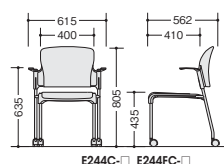

E243F-DBL

E244F-OR

背カバー付(4本脚・キャスター付タイプ)

E243FC-OR

E244FC-DBL

E243F-□ ¥27,300◆

張地: 布張り 質量: 5.1kg

E244F-□ ¥30,400◆

張地: 布張り 質量: 5.2kg

E243FC-□ ¥29,300◆

張地: 布張り 質量: 5.5kg

E244FC-□ ¥32,300◆

張地: 布張り 質量: 5.6kg

■共通仕様 背・座: PP樹脂成型品 フレーム: φ19.1ハイテンションスチール丸パイプ粉体塗装仕上

E243-□ E243F-□

E244-□ E244F-□

E243C-□ E243FC-□

E244C-□ E244FC-□

スタッキング明

グリーン購入法適合商品: 品番を緑色で表示しています。※表示価格は税抜き価格です。イスを積み重ね収納スペースを最小限に抑える。