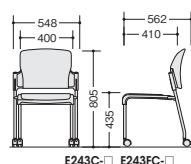

E243F-DBL

E244F-OR

背カバー付(4本脚・キャスター付タイプ)

E243FC-OR

E244FC-DBL

E243F-□ ¥27,300◆

張地: 布張り 質量: 5.1kg

E244F-□ ¥30,400◆

張地: 布張り 質量: 5.2kg

E243FC-□ ¥29,300◆

張地: 布張り 質量: 5.5kg

E244FC-□ ¥32,300◆

張地: 布張り 質量: 5.6kg

■共通仕様 背・座: PP樹脂成型品 フレーム: φ19.1ハイテンションスチール丸パイプ粉体塗装仕上

E243-□ E243F-□

E244-□ E244F-□