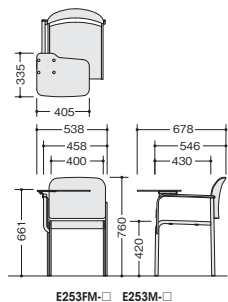

E254-□ ¥20,800◆

張地：ビニールレザー張り 質量：5.6kg

E253F-□ ¥17,500◆ (-BL○/-BK○)

張地：布張り 質量：4.5kg

E253-□ ¥17,700◆

張地：ビニールレザー張り 質量：4.5kg

専用台車を用いて
スタッキングが可能。

●収納

■スタッキング台車

SK39 ¥48,300◆

外寸法/W635×D1152×H811

本体：φ25.4スチール丸パイプ

塗装仕上

車輪：単輪φ100ゴムキャスター

(後輪自在式)

スタック数：最大30脚

×モモ台付最大15脚

(30脚積載時 E254F：H1980mm

E253F：H1840mm E253FM：H1850mm)

質量：12kg

グリーン購入法適合商品：品番を緑色で表示しています。※表示価格は税抜き価格です。イスを積み重ね収納スペースを最小限に抑える。