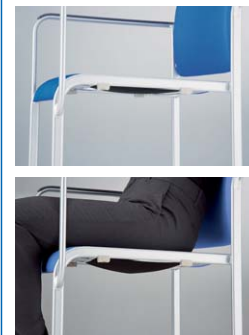

会議用チェア

会議用チェア

長時間でも快適な座り心地。

●快適な座り心地

座クッションのベースに伸縮性のある布パネを使用しています。姿勢の前ズレを防ぎ、体に優しくフィットする快適な座り心地を提供します。

■共通仕様

フレーム：25×12精円スチールパイプ
塗装仕上
背カバー：PP樹脂成型品
床積スタック数：最大6脚
×モモ台付最大5脚

▶ テーブルWK1575MT-SVHはP463に掲載しています。