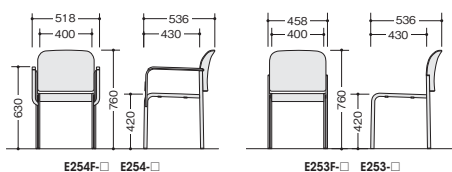

E254-□ ¥20,800◆

張地：ビニールレザー張り 質量：5.6kg

E253F-□ ¥17,500◆ (-BL○/-BK○)

張地：布張り 質量：4.5kg

E253-□ ¥17,700◆

張地：ビニールレザー張り 質量：4.5kg

専用台車を用いて
スタッキングが可能。

●収納

■スタッキング台車

SK39 ¥48,300◆

外寸法/W635×D1152×H811

本体：φ25.4スチール丸パイプ

塗装仕上

車輪：単輪φ100ゴムキャスター

(後輪自在式)

スタック数：最大30脚

×モモ台付最大15脚

(30脚積載時 E254F：H1980mm

E253F：H1840mm E253FM：H1850mm)

質量：12kg

グリーン購入法適合商品：品番を緑色で表示しています。※表示価格は税抜き価格です。イスを積み重ね収納スペースを最小限に抑える。