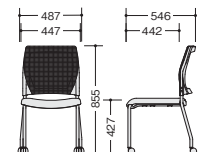

E334-BK

E334-BL

E334-GR

E334-□

E334-□ ¥25,900

張地:座・布張り 背・メッシュ張り
スタック数:4脚
質量:6.8kg

スタッキング例

■共通仕様
座カバー:PP樹脂成型品
フレーム:φ22.2スチール粉体
塗装仕上(シルバー色)

- 応接セット
- ロビーチェアー

カウンター (4本脚タイプ・キャスター付)

- オフィス用品
- オフィス周辺什器
- レセプション用家具
- 間仕切り
- 移動ラック・シェルフ
- ラック・工場備品
- 高齢者福祉施設・病院用家具
- 学校用家具
- 店舗用家具

E334C-BL

E334C-GR

E334C-BK

E334C-□

E334C-□ ¥28,000

張地:座・布張り 背・メッシュ張り
スタック数:4脚
質量:7.1kg

グリーン購入法適合商品:品番を緑色で表示しています。※表示価格は税抜き価格です。 イスを積み重ね収納スペースを最小限に抑える。