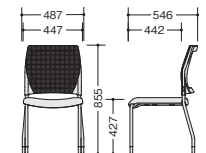

会議用チェアー

会議用チェアー

12

会議用チェアー

テーブルWKH21905H-SVZはP461に搭載しています。

- ワークシステム
- デスクシステム
- 事務用チェアー・輸入チェアー
- ローバーティション
- 収納家具・ファイリング用品
- 書庫・キャビネット
- ロッカー

金庫 (4本脚タイプ)

- 防災・地震対策用品
- セキュリティ用品
- 会議用テーブル
- 会議用チェアー
- コミュニケーション・リフレッシュ用家具
- プレゼンテーション機器・黒板
- 役員室用家具

E334-BK

E334-BL

E334-GR

E334-□

E334-□ ¥25,900

張地:座・布張り 背・メッシュ張り
スタック数:4脚
質量:6.8kg

スタッキング例

■共通仕様
座カバー:PP樹脂成型品
フレーム:φ22.2スチール粉体
塗装仕上(シルバー色)

- 応接セット
- ロビーチェアー

カウンター (4本脚タイプ・キャスター付)

- オフィス用品
- オフィス周辺什器
- レセプション用家具
- 間仕切り
- 移動ラック・シェルフ
- ラック・工場備品
- 高齢者福祉施設・病院用家具
- 学校用家具
- 店舗用家具

E334C-BL

E334C-GR

E334C-BK

E334C-□

E334C-□ ¥28,000

張地:座・布張り 背・メッシュ張り
スタック数:4脚
質量:7.1kg

グリーン購入法適合商品:品番を緑色で表示しています。※表示価格は税抜き価格です。 イスを積み重ね収納スペースを最小限に抑える。