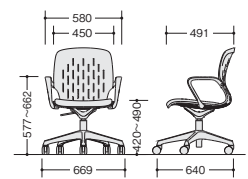

会議用チェアー

会議用チェアー

12

会議用チェアー

テーブルKHCCJ100RCF-BWHはP466に搭載しています。

■共通仕様
脚部：PA+GF樹脂成型5本脚
双輪キャスター使用
背座・肘：PP+GF樹脂成型品
機構：背ベンディング機構

- ワークシステム
- デスクシステム
- 事務用チェア・輸入チェア
- ローバーティション
- 収納家具・ファイリング用品
- 書庫・キャビネット
- ロッカー

- 金庫
- 防災・地震対策用品
- セキュリティ用品
- 会議用テーブル
- 会議用チェア
- コミュニケーション・リフレッシュ用家具
- プレゼンテーション機器・黒板
- 役員室用家具
- 応接セット
- ロビーチェア
- カウンター

- オフィス・ロビー用品
- オフィス周辺什器
- レセプション用家具
- 間仕切り
- 移動ラック・シエルビング
- ラック・工場備品
- 高齢者福祉施設・病院用家具
- 学校用家具
- 店舗用家具

(5本脚タイプ・キャスター付)

E353F-1-□ ¥42,000◆
張地：布張り
質量：7.9kg

(5本脚タイプ・キャスター付)

E353F-3-□ ¥42,000◆
張地：布張り
質量：7.9kg

グリーン購入法適合商品：品番を緑色で表示しています。※表示価格は税抜き価格です。イスを積み重ね収納スペースを最小限に抑える。座の上下調節をワンタッチで行えるガス圧リフト。