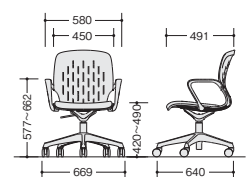

会議用チェアー

会議用チェアー

12

会議用チェアー

テーブルKHCCJ100RCF-BWHはP466に搭載しています。

■共通仕様
脚部：PA+GF樹脂成型5本脚
双輪キャスター使用
背座・肘：PP+GF樹脂成型品
機構：背ベンディング機構

- ワークシステム
- デスクシステム
- 事務用チェア・輸入チェア
- ローバーティション
- 収納家具・ファイリング用品
- 書庫・キャビネット
- ロッカー

- 金庫
- 防災・地震対策用品
- セキュリティ用品
- 会議用テーブル
- 会議用チェア
- コミュニケーション・リフレッシュ用家具
- プレゼンテーション機器・黒板
- 役員室用家具
- 応接セット
- ロビーチェア
- カウンター

- オフィス・ロビー用品
- オフィス周辺什器
- レセプション用家具
- 間仕切り
- 移動ラック・シエルビング
- ラック・工場備品
- 高齢者福祉施設・病院用家具
- 学校用家具
- 店舗用家具

(5本脚タイプ・キャスター付)

E353F-1-□ ¥42,000◆
張地：布張り
質量：7.9kg

(5本脚タイプ・キャスター付)

E353F-3-□ ¥42,000◆
張地：布張り
質量：7.9kg

グリーン購入法適合商品：品番を緑色で表示しています。※表示価格は税抜き価格です。イスを積み重ね収納スペースを最小限に抑える。座の上下調節をワンタッチで行えるガス圧リフト。