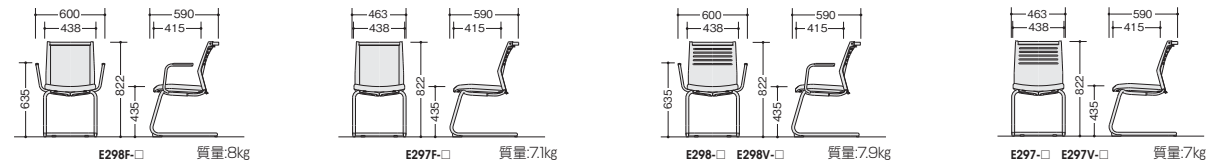

会議用チェア(布張り)

(5本脚キャスター付・背パッドタイプ)

座張地: 布張り
脚部: 5本脚φ50ナイロン双輪キャスター使用
フレーム: 30×20スチール楕円パイプ粉体塗装仕上

(5本脚キャスター付・背ヌードタイプ)

座張地: 布張り
脚部: 5本脚φ50ナイロン双輪キャスター使用
フレーム: 30×20スチール楕円パイプ粉体塗装仕上

会議用チェア(ビニールレザー張り)

(5本脚キャスター付・背ヌードタイプ)

座張地: ビニールレザー張り
脚部: 5本脚φ50ナイロン双輪キャスター使用
フレーム: 30×20スチール楕円パイプ粉体塗装仕上

会議用チェア(布張り)

(キャンチレバー脚・背パッドタイプ)

座張地: 布張り
フレーム: φ25.4ハイテンションスチール丸パイプ粉体塗装仕上

(キャンチレバー脚・背ヌードタイプ)

座張地: 布張り
フレーム: φ25.4ハイテンションスチール丸パイプ粉体塗装仕上

会議用チェア(ビニールレザー張り)

(キャンチレバー脚・背ヌードタイプ)

座張地: ビニールレザー張り
フレーム: φ25.4ハイテンションスチール丸パイプ粉体塗装仕上

会議用チェア(布張り)

(ループ脚・背パッドタイプ)

座張地: 布張り
フレーム: φ19.1ハイテンションスチール丸パイプ粉体塗装仕上
スタック数: 5脚

(ループ脚・背ヌードタイプ)

座張地: 布張り
フレーム: φ19.1ハイテンションスチール丸パイプ粉体塗装仕上
スタック数: 5脚