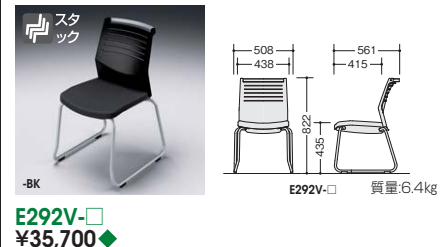

会議用チェア(布張り)

(5本脚キャスター付・背パッドタイプ)

座張地: 布張り
脚部: 5本脚φ50ナイロン双輪キャスター使用
フレーム: 30×20スチール楕円パイプ粉体塗装仕上

(5本脚キャスター付・背ヌードタイプ)

座張地: 布張り
脚部: 5本脚φ50ナイロン双輪キャスター使用
フレーム: 30×20スチール楕円パイプ粉体塗装仕上

会議用チェア(ビニールレザー張り)

(5本脚キャスター付・背ヌードタイプ)

座張地: ビニールレザー張り
脚部: 5本脚φ50ナイロン双輪キャスター使用
フレーム: 30×20スチール楕円パイプ粉体塗装仕上

会議用チェア(布張り)

(キャンチレバー脚・背パッドタイプ)

座張地: 布張り
フレーム: φ25.4ハイテンションスチール丸パイプ粉体塗装仕上

(キャンチレバー脚・背ヌードタイプ)

座張地: 布張り
フレーム: φ25.4ハイテンションスチール丸パイプ粉体塗装仕上

会議用チェア(ビニールレザー張り)

(キャンチレバー脚・背ヌードタイプ)

座張地: ビニールレザー張り
フレーム: φ25.4ハイテンションスチール丸パイプ粉体塗装仕上

会議用チェア(布張り)

(ループ脚・背パッドタイプ)

座張地: 布張り
フレーム: φ19.1ハイテンションスチール丸パイプ粉体塗装仕上
スタック数: 5脚

(ループ脚・背ヌードタイプ)

座張地: 布張り
フレーム: φ19.1ハイテンションスチール丸パイプ粉体塗装仕上
スタック数: 5脚

会議用チェア(ビニールレザー張り)

(ループ脚・背ヌードタイプ)

座張地: ビニールレザー張り
フレーム: φ19.1ハイテンションスチール丸パイプ粉体塗装仕上
スタック数: 5脚

納期マーク説明

推奨商品 ●お早めにお届けできる商品です。 ◆納入までに2週間程度必要です。 ■納入までに3週間程度必要です。
○お早めにお届けできる商品です。 ◇納入までに2週間程度必要です。 □納入までに3週間程度必要です。 ※受注生産品のため納期をご確認ください。
※納期につきましては時期や地域により異なる場合があります。事前に担当者にお問合せください。