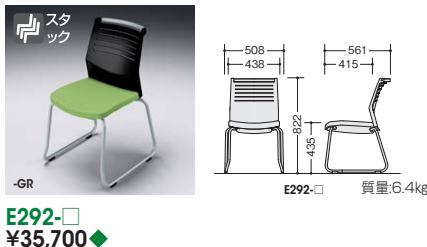

会議用チェア(布張り)

(5本脚キャスター付・背パッドタイプ)

座張地: 布張り
脚部: 5本脚φ50ナイロン双輪キャスター使用
フレーム: 30×20スチール楕円パイプ粉体塗装仕上

(5本脚キャスター付・背ヌードタイプ)

座張地: 布張り
脚部: 5本脚φ50ナイロン双輪キャスター使用
フレーム: 30×20スチール楕円パイプ粉体塗装仕上

会議用チェア(ビニールレザー張り)

(5本脚キャスター付・背ヌードタイプ)

座張地: ビニールレザー張り
脚部: 5本脚φ50ナイロン双輪キャスター使用
フレーム: 30×20スチール楕円パイプ粉体塗装仕上

会議用チェア(布張り)

(キャンチレバー脚・背パッドタイプ)

座張地: 布張り
フレーム: φ25.4ハイテンションスチール丸パイプ粉体塗装仕上

(キャンチレバー脚・背ヌードタイプ)

座張地: 布張り
フレーム: φ25.4ハイテンションスチール丸パイプ粉体塗装仕上

会議用チェア(ビニールレザー張り)

(キャンチレバー脚・背ヌードタイプ)

座張地: ビニールレザー張り
フレーム: φ25.4ハイテンションスチール丸パイプ粉体塗装仕上

会議用チェア(布張り)

(ループ脚・背パッドタイプ)

座張地: 布張り
フレーム: φ19.1ハイテンションスチール丸パイプ粉体塗装仕上
スタック数: 5脚

(ループ脚・背ヌードタイプ)

座張地: 布張り
フレーム: φ19.1ハイテンションスチール丸パイプ粉体塗装仕上
スタック数: 5脚

会議用チェア(ビニールレザー張り)

(ループ脚・背ヌードタイプ)

座張地: ビニールレザー張り
フレーム: φ19.1ハイテンションスチール丸パイプ粉体塗装仕上
スタック数: 5脚

納期マーク説明

推奨商品 ●お早めにお届けできる商品です。 ◆納入までに2週間程度必要です。 ■納入までに3週間程度必要です。
○お早めにお届けできる商品です。 ◇納入までに2週間程度必要です。 □納入までに3週間程度必要です。 ※受注生産品のため納期をご確認ください。
※納期につきましては時期や地域により異なる場合があります。事前に担当者にお問合せください。