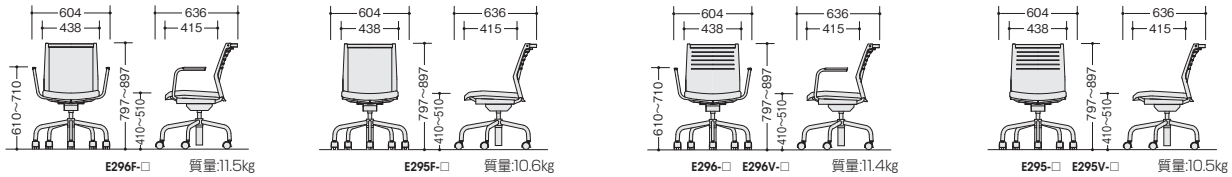

会議用チェア(布張り)

(5本脚キャスター付・背パッドタイプ)

座張地: 布張り
脚部: 5本脚φ50ナイロン双輪キャスター使用
フレーム: 30×20スチール楕円パイプ粉体塗装仕上

(5本脚キャスター付・背ヌードタイプ)

座張地: 布張り
脚部: 5本脚φ50ナイロン双輪キャスター使用
フレーム: 30×20スチール楕円パイプ粉体塗装仕上

会議用チェア(ビニールレザー張り)

(5本脚キャスター付・背ヌードタイプ)

座張地: ビニールレザー張り
脚部: 5本脚φ50ナイロン双輪キャスター使用
フレーム: 30×20スチール楕円パイプ粉体塗装仕上

会議用チェア(布張り)

(キャンチレバー脚・背パッドタイプ)

座張地: 布張り
フレーム: φ25.4ハイテンションスチール丸パイプ粉体塗装仕上

(キャンチレバー脚・背ヌードタイプ)

座張地: 布張り
フレーム: φ25.4ハイテンションスチール丸パイプ粉体塗装仕上

会議用チェア(ビニールレザー張り)