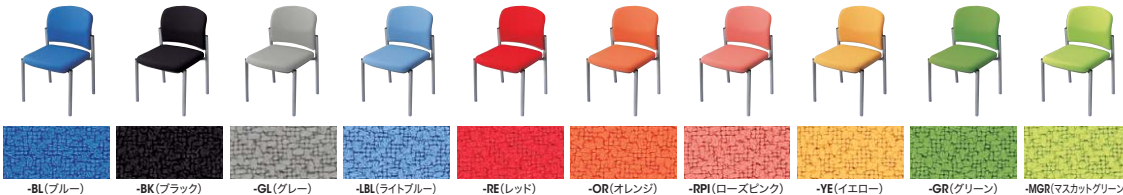

会議用チェアー

会議用チェアー

(4本脚タイプ)

E249F-BL

E249F-□ ¥38,800
張地:布張り スタック数:4脚
質量:8.6kg

E248F-RE

E248F-□ ¥31,200
張地:布張り スタック数:4脚
質量:8.0kg

(4本脚タイプ・キャスター付)

E249FC-BK

E249FC-□ ¥41,800
張地:布張り
質量:8.8kg

E248FC-GL

E248FC-□ ¥34,300
張地:布張り
質量:8.2kg

■共通仕様 脚フレーム:φ31.8スチールパイプ粉体塗装仕上(シルバー) 背・座:ウレタンフォーム

■カラーサンプル(布地)

会議用チェアー

ワークシステム
デスクシステム
事務用チェア
輸入チェア
ローバー
ティション
収納家具
ファイリング用品
書庫
キャビネット

E256FC-BK

E256FC-□ ¥49,400
張地:布張り 質量:7.6kg

E255FC-LGR

E255FC-□ ¥39,600
張地:布張り 質量:6.4kg

■共通仕様 背・座:PP樹脂成型品 背座クッション:ポリウレタン 脚部・フレーム:アルミダイカスト粉体塗装仕上

■カラーサンプル(布地)

●収納

SK12 ¥29,700
外寸法/W600×D730×H160
本体:φ25.4スチール丸パイプ
粉体塗装仕上
スタック数:最大8脚
質量:8.6kg