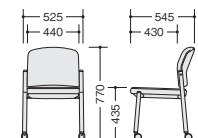

会議用チェアー

会議用チェアー

(4本脚タイプ)

E249F-BL

E249F-□ ¥38,800
張地:布張り スタック数:4脚
質量:8.6kg

E248F-RE

E248F-□ ¥31,200
張地:布張り スタック数:4脚
質量:8.0kg

(4本脚タイプ・キャスター付)

E249FC-BK

E249FC-□ ¥41,800
張地:布張り
質量:8.8kg

E248FC-GL

E248FC-□ ¥34,300
張地:布張り
質量:8.2kg

■共通仕様 脚フレーム:φ31.8スチールパイプ粉体塗装仕上(シルバー) 背・座:ウレタンフォーム

■カラーサンプル(布地)

会議用チェアー

ワークシステム
デスクシステム
事務用チェア
輸入チェア
ローバー
ティション
収納家具
ファイリング用品
書庫
キャビネット

ロッカー

会議用チェアー

(4本脚タイプ)

E256F-OR

E256F-□ ¥43,800
張地:布張り 質量:6.6kg

E255F-DBL

E255F-□ ¥34,100
張地:布張り 質量:5.4kg

(4本脚タイプ・キャスター付)

E256FC-BK

E256FC-□ ¥49,400
張地:布張り 質量:7.6kg

E255FC-LGR

E255FC-□ ¥39,600
張地:布張り 質量:6.4kg

■共通仕様 背・座:PP樹脂成型品 背座クッション:ポリウレタン 脚部・フレーム:アルミダイカスト粉体塗装仕上

■カラーサンプル(布地)

●収納

SK12 ¥29,700
外寸法/W600×D730×H160
本体:φ25.4スチール丸パイプ
粉体塗装仕上
スタック数:最大8脚
質量:8.6kg