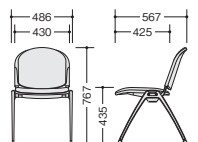

E249FC-BK

E249FC-□ ¥41,800
張地:布張り
質量:8.8kg

E248FC-GL

E248FC-□ ¥34,300
張地:布張り
質量:8.2kg

■共通仕様 脚フレーム:φ31.8スチールパイプ粉体塗装仕上(シルバー) 背・座:ウレタンフォーム

■カラーサンプル(布地)

会議用チェアー

ワークシステム
デスクシステム
事務用チェア
輸入チェア
ローバー
ティション
収納家具
ファイリング用品
書庫
キャビネット

ロッカー

会議用チェアー

(4本脚タイプ)

E256F-OR

E256F-□ ¥43,800
張地:布張り 質量:6.6kg

E255F-DBL

E255F-□ ¥34,100
張地:布張り 質量:5.4kg

(4本脚タイプ・キャスター付)

E256FC-BK

E256FC-□ ¥49,400
張地:布張り 質量:7.6kg

E255FC-LGR

E255FC-□ ¥39,600
張地:布張り 質量:6.4kg

■共通仕様 背・座:PP樹脂成型品 背座クッション:ポリウレタン 脚部・フレーム:アルミダイカスト粉体塗装仕上

■カラーサンプル(布地)

●収納

SK12 ¥29,700
外寸法/W600×D730×H160
本体:φ25.4スチール丸パイプ
粉体塗装仕上
スタック数:最大8脚
質量:8.6kg