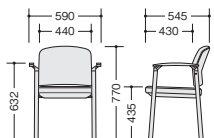

会議用チェアー

会議用チェアー

(4本脚タイプ)

E249F-BL

E249F-□ ¥38,800
張地:布張り スタック数:4脚
質量:8.6kg

E248F-RE

E248F-□ ¥31,200
張地:布張り スタック数:4脚
質量:8.0kg

(4本脚タイプ・キャスター付)

E249FC-BK

E249FC-□ ¥41,800
張地:布張り
質量:8.8kg

E248FC-GL

E248FC-□ ¥34,300
張地:布張り
質量:8.2kg

■共通仕様 脚フレーム:φ31.8スチールパイプ粉体塗装仕上(シルバー) 背・座:ウレタンフォーム

■カラーサンプル(布地)

会議用チェアー

ワークシステム
デスクシステム
事務用チェア
輸入チェア
ローバー
ティション
収納家具
ファイリング用品
書庫
キャビネット

ロッカー

会議用チェアー

(4本脚タイプ)

E256F-OR

E256F-□ ¥43,800
張地:布張り 質量:6.6kg

E255F-DBL

E255F-□ ¥34,100
張地:布張り 質量:5.4kg

(4本脚タイプ・キャスター付)

E256FC-BK

E256FC-□ ¥49,400
張地:布張り 質量:7.6kg

E255FC-LGR

E255FC-□ ¥39,600
張地:布張り 質量:6.4kg

■共通仕様 背・座:PP樹脂成型品 背座クッション:ポリウレタン 脚部・フレーム:アルミダイカスト粉体塗装仕上

■カラーサンプル(布地)

●収納

SK12 ¥29,700
外寸法/W600×D730×H160
本体:φ25.4スチール丸パイプ
粉体塗装仕上
スタック数:最大8脚
質量:8.6kg