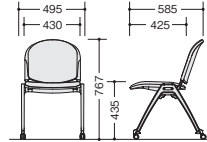

E249FC-BK

E249FC-□ ¥41,800
張地:布張り
質量:8.8kg

E248FC-GL

E248FC-□ ¥34,300
張地:布張り
質量:8.2kg

■共通仕様 脚フレーム:φ31.8スチールパイプ粉体塗装仕上(シルバー) 背・座:ウレタンフォーム

■カラーサンプル(布地)

会議用チェアー

ワークシステム
デスクシステム
事務用チェア
輸入チェア
ローバー
ティション
収納家具
ファイリング用品
書庫
キャビネット

ロッカー

会議用チェアー

(4本脚タイプ)

E256F-OR

E256F-□ ¥43,800
張地:布張り 質量:6.6kg

E255F-DBL

E255F-□ ¥34,100
張地:布張り 質量:5.4kg

(4本脚タイプ・キャスター付)

E256FC-BK

E256FC-□ ¥49,400
張地:布張り 質量:7.6kg

E255FC-LGR

E255FC-□ ¥39,600
張地:布張り 質量:6.4kg

■共通仕様 背・座:PP樹脂成型品 背座クッション:ポリウレタン 脚部・フレーム:アルミダイカスト粉体塗装仕上

■カラーサンプル(布地)

●収納

SK12 ¥29,700
外寸法/W600×D730×H160
本体:φ25.4スチール丸パイプ
粉体塗装仕上
スタック数:最大8脚
質量:8.6kg