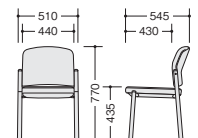

会議用チェアー

会議用チェアー

(4本脚タイプ)

E249F-BL

E249F-□ ¥38,800
張地:布張り スタック数:4脚
質量:8.6kg

E248F-RE

E248F-□ ¥31,200
張地:布張り スタック数:4脚
質量:8.0kg

(4本脚タイプ・キャスター付)

E249FC-BK

E249FC-□ ¥41,800
張地:布張り
質量:8.8kg

E248FC-GL

E248FC-□ ¥34,300
張地:布張り
質量:8.2kg

■共通仕様 脚フレーム:φ31.8スチールパイプ粉体塗装仕上(シルバー) 背・座:ウレタンフォーム

■カラーサンプル(布地)

会議用チェアー

ワークシステム
デスクシステム
事務用チェア
輸入チェア
ローバー
ティション
収納家具
ファイリング用品
書庫
キャビネット

ロッカー

会議用チェアー

(4本脚タイプ)

E256F-OR

E256F-□ ¥43,800
張地:布張り 質量:6.6kg

E255F-DBL

E255F-□ ¥34,100
張地:布張り 質量:5.4kg

(4本脚タイプ・キャスター付)

E256FC-BK

E256FC-□ ¥49,400
張地:布張り 質量:7.6kg

E255FC-LGR

E255FC-□ ¥39,600
張地:布張り 質量:6.4kg

■共通仕様 背・座:PP樹脂成型品 背座クッション:ポリウレタン 脚部・フレーム:アルミダイカスト粉体塗装仕上

■カラーサンプル(布地)

●収納

SK12 ¥29,700
外寸法/W600×D730×H160
本体:φ25.4スチール丸パイプ
粉体塗装仕上
スタック数:最大8脚
質量:8.6kg