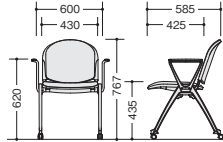

会議用チェアー

会議用チェアー

(4本脚タイプ)

E249F-BL

E249F-□ ¥38,800
張地:布張り スタック数:4脚
質量:8.6kg

E248F-RE

E248F-□ ¥31,200
張地:布張り スタック数:4脚
質量:8.0kg

(4本脚タイプ・キャスター付)

E249FC-BK

E249FC-□ ¥41,800
張地:布張り
質量:8.8kg

E248FC-GL

E248FC-□ ¥34,300
張地:布張り
質量:8.2kg

■共通仕様 脚フレーム:φ31.8スチールパイプ粉体塗装仕上(シルバー) 背・座:ウレタンフォーム

■カラーサンプル(布地)

会議用チェアー

ワークシステム
デスクシステム
事務用チェア
輸入チェア
ローバー
ティション
収納家具
ファイリング用品
書庫
キャビネット

ロッカー

会議用チェアー

(4本脚タイプ)

E256F-OR

E256F-□ ¥43,800
張地:布張り 質量:6.6kg

E255F-DBL

E255F-□ ¥34,100
張地:布張り 質量:5.4kg

(4本脚タイプ・キャスター付)

E256FC-BK

E256FC-□ ¥49,400
張地:布張り 質量:7.6kg

E255FC-LGR

E255FC-□ ¥39,600
張地:布張り 質量:6.4kg

■共通仕様 背・座:PP樹脂成型品 背座クッション:ポリウレタン 脚部・フレーム:アルミダイカスト粉体塗装仕上

■カラーサンプル(布地)

●収納

SK12 ¥29,700
外寸法/W600×D730×H160
本体:φ25.4スチール丸パイプ
粉体塗装仕上
スタック数:最大8脚
質量:8.6kg