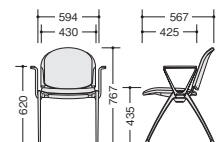

E249FC-BK

E249FC-□ ¥41,800
張地:布張り
質量:8.8kg

E248FC-GL

E248FC-□ ¥34,300
張地:布張り
質量:8.2kg

■共通仕様 脚フレーム:φ31.8スチールパイプ粉体塗装仕上(シルバー) 背・座:ウレタンフォーム

■カラーサンプル(布地)

会議用チェアー

ワークシステム
デスクシステム
事務用チェア
輸入チェア
ローバー
ティション
収納家具
ファイリング用品
書庫
キャビネット

ロッカー

会議用チェアー

(4本脚タイプ)

E256F-OR

E256F-□ ¥43,800
張地:布張り 質量:6.6kg

E255F-DBL

E255F-□ ¥34,100
張地:布張り 質量:5.4kg

(4本脚タイプ・キャスター付)

E256FC-BK

E256FC-□ ¥49,400
張地:布張り 質量:7.6kg

E255FC-LGR

E255FC-□ ¥39,600
張地:布張り 質量:6.4kg

■共通仕様 背・座:PP樹脂成型品 背座クッション:ポリウレタン 脚部・フレーム:アルミダイカスト粉体塗装仕上

■カラーサンプル(布地)

●収納

SK12 ¥29,700
外寸法/W600×D730×H160
本体:φ25.4スチール丸パイプ
粉体塗装仕上
スタック数:最大8脚
質量:8.6kg