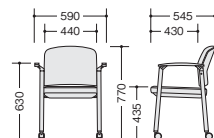

会議用チェアー

会議用チェアー

(4本脚タイプ)

E249F-BL

E249F-□ ¥38,800
張地:布張り スタック数:4脚
質量:8.6kg

E248F-RE

E248F-□ ¥31,200
張地:布張り スタック数:4脚
質量:8.0kg

(4本脚タイプ・キャスター付)

E249FC-BK

E249FC-□ ¥41,800
張地:布張り
質量:8.8kg

E248FC-GL

E248FC-□ ¥34,300
張地:布張り
質量:8.2kg

■共通仕様 脚フレーム:φ31.8スチールパイプ粉体塗装仕上(シルバー) 背・座:ウレタンフォーム

■カラーサンプル(布地)

会議用チェアー

ワークシステム
デスクシステム
事務用チェア
輸入チェア
ローバー
ティション
収納家具
ファイリング用品
書庫
キャビネット

ロッカー

会議用チェアー

(4本脚タイプ)

E256F-OR

E256F-□ ¥43,800
張地:布張り 質量:6.6kg

E255F-DBL

E255F-□ ¥34,100
張地:布張り 質量:5.4kg

(4本脚タイプ・キャスター付)

E256FC-BK

E256FC-□ ¥49,400
張地:布張り 質量:7.6kg

E255FC-LGR

E255FC-□ ¥39,600
張地:布張り 質量:6.4kg

■共通仕様 背・座:PP樹脂成型品 背座クッション:ポリウレタン 脚部・フレーム:アルミダイカスト粉体塗装仕上

■カラーサンプル(布地)

●収納

SK12 ¥29,700
外寸法/W600×D730×H160
本体:φ25.4スチール丸パイプ
粉体塗装仕上
スタック数:最大8脚
質量:8.6kg