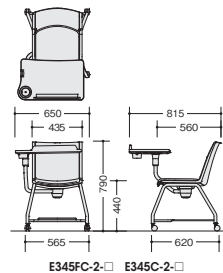

## 会議用チェア

(背カバー付)

**E345FC-2K-□**  
¥62,900

張地:布張り  
質量:14.5kg

**E345C-2K-□**  
¥62,900

張地:ビニールレザー張り  
質量:14.5kg

E345FC-2K-RE

E345FC-2K-□ E345C-2K-□

(背カバーなし)

**E345FC-2-□**  
¥59,500

張地:布張り  
質量:13.9kg

**E345C-2-□**  
¥59,500

張地:ビニールレザー張り  
質量:13.9kg

E345FC-2-GR

E345FC-2-□ E345C-2-□

テーブルは水平に可動するので、天板上にモノを乗せたまま出入りができます。

大型の書類を置ける広いテーブル。(W450×D290)  
タブレットを立てかけて同時に使用可能です。  
注:タブレットを立てかけたままイス、テーブルを動かさないでください。

ペットボトルなどを置けるホルダー付。  
筆記用具も立てかけられます。

手さげ袋などをかけることができるフック。

イスの下には荷物置きが標準装備され、狭い空間でも荷物の置場に困りません。(有効寸法: W338×D365×H190)