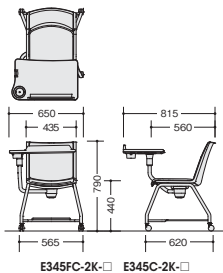

## 会議用チェア

(背カバー付)

**E345FC-2K-□**  
¥62,900

張地:布張り  
質量:14.5kg

**E345C-2K-□**  
¥62,900

張地:ビニールレザー張り  
質量:14.5kg

E345FC-2K-RE

E345FC-2K-□ E345C-2K-□

(背カバーなし)

**E345FC-2-□**  
¥59,500

張地:布張り  
質量:13.9kg

**E345C-2-□**  
¥59,500

張地:ビニールレザー張り  
質量:13.9kg

E345FC-2-GR

E345FC-2-□ E345C-2-□

テーブルは水平に可動するので、天板上にモノを乗せたまま出入りができます。

大型の書類を置ける広いテーブル。(W450×D290)  
タブレットを立てかけて同時に使用可能です。  
注:タブレットを立てかけたままイス、テーブルを動かさないでください。

ペットボトルなどを置けるホルダー付。  
筆記用具も立てかけられます。

手さげ袋などをかけることができるフック。

イスの下には荷物置きが標準装備され、狭い空間でも荷物の置場に困りません。(有効寸法: W338×D365×H190)