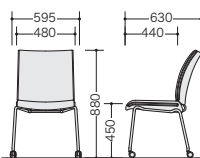

E338FC-BK E338C-□