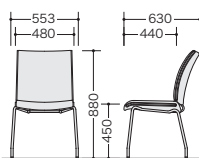

E338F-BK E338-□