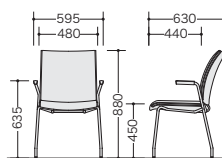

張地:ビニールレザー張り 質量:9.9kg

E338-□ ¥67,700◆

張地:ビニールレザー張り 質量:9.2kg

(4本脚タイプ・キャスター付)

E339FC-BK

E339FC-BK ¥81,800◆

張地:布張り 質量:10.4kg

E339C-□ ¥80,100◆

張地:ビニールレザー張り 質量:10.4kg

E338FC-BG

E338FC-BK ¥77,700◆

張地:布張り 質量:10kg

E338C-□ ¥75,800◆

張地:ビニールレザー張り 質量:10kg

■共通仕様

背・座:PP樹脂成型品背座クッション:ポリウレタン
脚部:フレーム:φ25.4 スチールパイプメッキ仕上(キャンチレバー脚) φ19.1スチールパイプメッキ仕上(4本脚)
肘部:ABS樹脂成型品