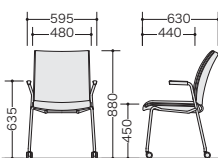

E339FC-BK E339C-□