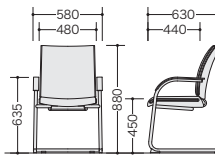

会議用チェアー

会議用チェアー

12

会議用チェアー

▶ テーブルKGU1875C-CFはP468に掲載しています。

▶ テーブルKGJ1890WR-WHはP470に掲載しています。

(キャンチレバー脚タイプ)

E332F-BK

E332-BG

E332F-BK E332-□

E332F-BK ¥87,500◆

張地:布張り 質量:13.8kg

E332-□ ¥85,700◆

張地:ビニールレザー張り 質量:13.8kg

●ペンディング機構

しなやかにしなり、身体にフィットしやすく
快適な座り心地を提供します。

(4本脚タイプ)

E339F-BK

E339F-BK ¥73,700◆

張地:布張り 質量:9.9kg

E338F-BK

E338F-BK ¥69,600◆

張地:布張り 質量:9.2kg

E339-□ ¥72,000◆

張地:ビニールレザー張り 質量:10.4kg

E338FC-BG

E338FC-BK ¥77,700◆

張地:布張り 質量:10kg

E338C-□ ¥75,800◆

張地:ビニールレザー張り 質量:10kg

■共通仕様

背・座:PP樹脂成型品背座クッション:ポリウレタン
脚部:フレーム:φ25.4 スチールパイプメッキ仕上(キャンチレバー脚) φ19.1スチールパイプメッキ仕上(4本脚)
肘部:ABS樹脂成型品