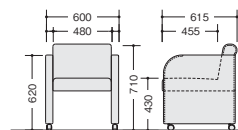

## 会議用チェアー（応接タイプ）

▶ テーブルKGB2411N-BKはP456に掲載しています。

**E855FC-GL ¥78,900** ●

張地：布張り  
肘部：成型合板・ウレタン塗装仕上  
双輪キャスター付  
質量：11kg

**E855FC-LGL ¥78,900** □

張地：布張り  
肘部：成型合板・ウレタン塗装仕上  
双輪キャスター付  
質量：11kg

E855FC-□

## 会議用チェアー（応接タイプ）

▶ テーブル WK24125H-SVHはP459に掲載しています。

**E902-GL ¥76,500** ◆

張地：ウレタンレザー張り  
双輪キャスター付  
質量：13.5kg

E902-GL

ワーク  
システム  
デスク  
システム  
事務用チェア  
・輸入チェア  
ローバー  
ティション  
収納家具・  
ファイリング用品  
書庫・  
キャビネット  
ロッカー