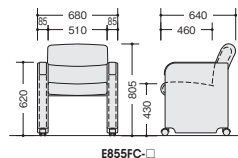

## 会議用チェアー（応接タイプ）

▶ テーブルKGB2411N-BKはP456に掲載しています。

**E855FC-GL ¥78,900** ●

張地：布張り  
肘部：成型合板・ウレタン塗装仕上  
双輪キャスター付  
質量：11kg

**E855FC-LGL ¥78,900** □

張地：布張り  
肘部：成型合板・ウレタン塗装仕上  
双輪キャスター付  
質量：11kg

E855FC-□

## 会議用チェアー（応接タイプ）

▶ テーブル WK24125H-SVHはP459に掲載しています。

**E902-GL ¥76,500** ◆

張地：ウレタンレザー張り  
双輪キャスター付  
質量：13.5kg

E902-GL

ワーク  
システム  
デスク  
システム  
事務用チェア  
・輸入チェア  
ローバー  
ティション  
収納家具・  
ファイリング用品  
書庫・  
キャビネット  
ロッカー