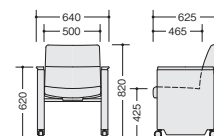

-BK○/-CR□/-IV□
 張地: ビニールレザー張り・難燃
 肘部: ラバーウッドウレタン塗装仕上
 φ50ナイロン双輪キャスター付
 質量: 26.6kg

E892C-BK

E892C-□

背ベンディング機構

- ワークシステム
- デスクシステム
- 事務用チェア・輸入チェア
- ローバーディション
- 収納家具・ファイリング用品
- 書庫・キャビネット
- ロッカー

金庫

- 防災・地震対策用品
- セキュリティ用品
- 会議用テーブル
- 会議用チェア
- コミュニケーション・リフレッシュ用具
- プレゼンテーション機器・黒板
- 役員室用具
- 応接セット
- ロビーチェア
- カウンター
- オフィス・ロビー用品
- オフィス周辺什器
- レセプション用具
- 間仕切り
- 移動ラック・シエルビング
- ラック・工場備品
- 高齢者福祉施設・病院用具
- 学校用具
- 店舗用具

会議用チェアー (応接タイプ)

▶ テーブルKGU1875B-CFはP468に掲載しています。

E929FCW5-BK

E929CW5-BR

E929FCW5-□

¥84,300◇

張地: 布張り
 肘部: ラバーウッド無垢材
 ウレタン塗装仕上
 双輪キャスター付
 質量: 17kg

E929CW5-□

¥84,300◇

張地: ビニールレザー張り
 肘部: ラバーウッド無垢材
 ウレタン塗装仕上
 双輪キャスター付
 質量: 17kg

■カラーサンプル (布地)

-BK(ブラック) -BR(ブラウン)

(ビニールレザー)

-BK(ブラック) -BR(ブラウン)

E929FCW5-□

E929CW5-□