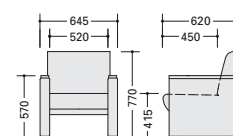

¥84,300◇

張地: ビニールレザー張り
 肘部: ラバーウッド無垢材
 ウレタン塗装仕上
 双輪キャスター付
 質量: 17kg

■カラーサンプル (布地)

-BK(ブラック) -BR(ブラウン)

(ビニールレザー)

-BK(ブラック) -BR(ブラウン)

E929FCW5-□

E929CW5-□