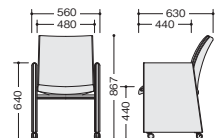

会議用チェアー

会議用チェアー（応接タイプ）

12

会議用チェアー

▶ テーブルWK18125H-SVZはP459に掲載しています。

E903FC-BK ¥130,800 □

張地：布張り
 双輪キャスター付
 質量：18.3kg

E903FC-BK

背ベンディング機構

- ワークシステム
- デスクシステム
- 事務用チェアー・輸入チェアー
- ローバー・ディション
- 収納家具・ファイリング用品
- 書庫・キャビネット
- ロッカー

会議用チェアー（応接タイプ）

▶ テーブルKDB360-RはP454に掲載しています。

E821C-BK ¥141,400 ○

張地：ビニールレザー張り
 双輪キャスター付
 質量：9kg

E821C-□

E821C-CBR ¥141,400 □

張地：ビニールレザー張り
 双輪キャスター付
 質量：9kg

- 金庫
- 防災・地震対策用品
- セキュリティ用品
- 会議用テーブル
- 会議用チェアー
- コミュニケーション・リフレッシュ用家具
- プレゼンテーション機器・黒板
- 役員室用家具
- 応接セット
- ロビーチェアー
- カウンター
- オフィス・ロビー用品
- オフィス周辺什器
- レセプション用家具
- 間仕切り
- 移動ラック・シェルビング
- ラック・工場備品
- 高齢者福祉施設・病院用家具
- 学校用家具
- 店舗用家具