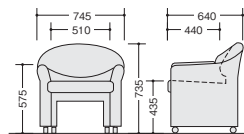

背ベンディング機構

- ワークシステム
- デスクシステム
- 事務用チェアー・輸入チェアー
- ローバー・ディション
- 収納家具・ファイリング用品
- 書庫・キャビネット
- ロッカー

会議用チェアー（応接タイプ）

▶ テーブルKDB360-RはP454に掲載しています。

E821C-BK ¥141,400 ○

張地：ビニールレザー張り
 双輪キャスター付
 質量：9kg

E821C-□

E821C-CBR ¥141,400 □

張地：ビニールレザー張り
 双輪キャスター付
 質量：9kg

- 金庫
- 防災・地震対策用品
- セキュリティ用品
- 会議用テーブル
- 会議用チェアー
- コミュニケーション・リフレッシュ用家具
- プレゼンテーション機器・黒板
- 役員室用家具
- 応接セット
- ロビーチェアー
- カウンター
- オフィス・ロビー用品
- オフィス周辺什器
- レセプション用家具
- 間仕切り
- 移動ラック・シェルビング
- ラック・工場備品
- 高齢者福祉施設・病院用家具
- 学校用家具
- 店舗用家具