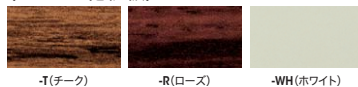

折りたたみテーブル

折りたたみテーブル 折りたたみ厚：幕板付 113mm・幕板なし 87mm

11 折りたたみテーブル

●折りたたみ機構

折りたたみ機構はスプリング内蔵のクランクタイプを採用。簡単に確実な操作が可能です。

■カラーサンプル (メラミン化粧板)

-T(チーク)

-R(ローズ)

-WH(ホワイト)

KMJ1845MPT-WH

KMJ1845BPT-R

KMJ1845MT-T

KMJ1845B-WH

(メック脚・ソフトエッジタイプ)

外寸法 (WxDxH)	下駄空間 (WxH)	品番	価格	棚	幕板	質量
1800×450×700	1698×530	KMJ1845MPT-□	¥71,900	付	付	20kg
1800×600×700	1698×530	KMJ1860MPT-□	¥78,300	付	付	22.5kg
1500×450×700	1398×530	KMJ1545MT-□	¥44,100	付	なし	14kg
1500×600×700	1398×530	KMJ1560MT-□	¥49,600	付	なし	14.5kg
1800×450×700	1698×530	KMJ1845MT-□	¥44,600	付	なし	17kg
1800×600×700	1698×530	KMJ1860MT-□	¥51,000	付	なし	19.5kg
1500×450×700	1368×644	KMJ1545M-□	¥40,800	なし	なし	13kg
1500×600×700	1368×644	KMJ1560M-□	¥46,200	なし	なし	13.5kg
1800×450×700	1698×644	KMJ1845M-□	¥41,200	なし	なし	15.5kg
1800×600×700	1698×644	KMJ1860M-□	¥47,600	なし	なし	18kg