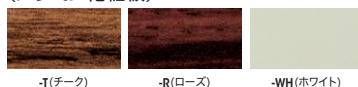

天板：メラミン化粧板張り共張り仕上
脚部：26mmスチール角パイプ塗装仕上
アジャスター付

KMG1845T-WH

KMG1845T

●折りたたみ機構

折りたたみ機構は安全性に優れたクランクタイプを採用。簡単に確実な操作が可能です。

■カラーサンプル (メラミン化粧板)

-T(チーク)

-R(ローズ)