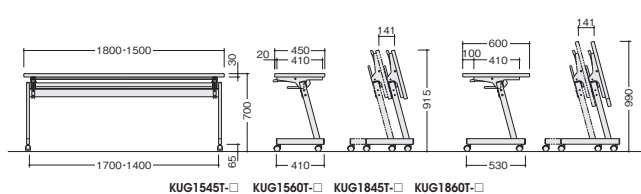

■カラーサンプル (メラミン化粧板)

やさしい 環境 対策