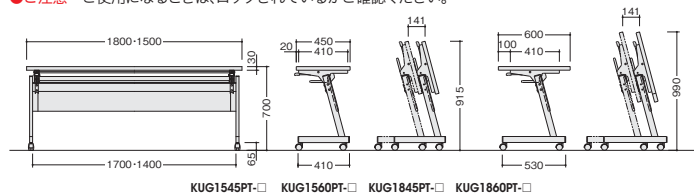

会議用テーブル(KUG型)

11 会議用テーブル(KUG型)

筆記時にもしっかり安定。
折りたたんでコンパクト収納が可能。

デザイン性に優れた脚部は、安定感があり、筆記などの作業もしっかりとサポート。
折りたたみ機構によりワンタッチで折りたたむことができ、コンパクトに収納できます。

(直線タイプ・幕板付)

外寸法 (W×D×H)	品番	価格	質量
1500×450×700	KUG1545PT-□	¥66,300	24.0kg
1500×600×700	KUG1560PT-□	¥72,300	30.5kg
1800×450×700	KUG1845PT-□	¥67,400	26.5kg
1800×600×700	KUG1860PT-□	¥73,400	32.0kg

(直線タイプ・幕板なし)

外寸法 (W×D×H)	品番	価格	質量
1500×450×700	KUG1545T-□	¥50,100	22.5kg
1500×600×700	KUG1560T-□	¥56,100	29.0kg
1800×450×700	KUG1845T-□	¥51,200	24.5kg
1800×600×700	KUG1860T-□	¥57,300	31.0kg

天板:メラミン化粧板張りソフトエッジ巻き
幕板:ABS樹脂成型品
脚部:スチール角パイプ塗装仕上 φ50ナイロン双輪キャスター付(ストッパー付2個)
棚付 ノックダウン式

天板:メラミン化粧板張りソフトエッジ巻き
脚部:スチール角パイプ塗装仕上 φ50ナイロン双輪キャスター付(ストッパー付2個)
棚付 ノックダウン式

●ご注意 ご使用になるときは、ロックされているかご確認ください。

■カラーサンプル (メラミン化粧板)

やさしい 環境 対策

天板エッジには焼却しても有害な塩化水素ガスを発生させないオレフィン系エラストマーのソフトエッジを使用しています。

●折りたたみ機構

天板下のレバーを動かすと、天板のロックが解除され、折りたたむことができます。折りたたみ方向は、天板手前をはね上げるタイプですので、腰を曲げる必要がなく、楽に操作できます。

●収納

W = 天板幅 + (台数 - 1) × 50mm
(D:600) : D = 530 + (台数 - 1) × 141mm
(D:450) : D = 410 + (台数 - 1) × 141mm

●キャスター

カーペットの上でもスムーズに移動できる双輪キャスターを使用しています。(ストッパー付キャスター2個付)

寸法/幅1200~1800mmの範囲内で対応できます。天板色/市販メラミン化粧板の色・柄選定ができます。(ソフトエッジ部は対応不可) ※詳しくは、担当者にご相談ください。