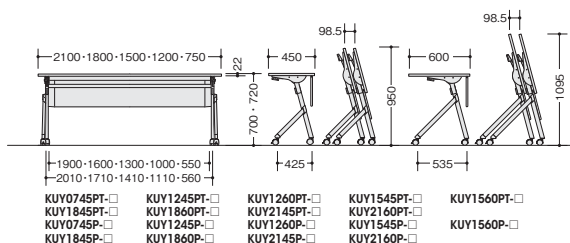

会議用テーブル(KUY型)

KUY1845PT-WH

KUY1545T-WH

KUY1845PT-WHの裏面です。

KUY2145PT-WH

KUY0745P-SW

(棚付・幕板付タイプ)

外寸法 (WxDxH)	品番	価格
750×450×700・720	KUY0745PT-□	¥59,900
1200×450×700・720	KUY1245PT-□	¥60,900
1200×600×700・720	KUY1260PT-□	¥64,100
1500×450×700・720	KUY1545PT-□	¥63,800
1500×600×700・720	KUY1560PT-□	¥67,700
1800×450×700・720	KUY1845PT-□	¥64,900
1800×600×700・720	KUY1860PT-□	¥68,800
2100×450×700・720	KUY2145PT-□	¥81,000
2100×600×700・720	KUY2160PT-□	¥85,500

(-WH)

(棚なし・幕板付タイプ)

外寸法 (WxDxH)	品番	価格
750×450×700・720	KUY0745P-□	¥55,200
1200×450×700・720	KUY1245P-□	¥56,200
1200×600×700・720	KUY1260P-□	¥59,500
1500×450×700・720	KUY1545P-□	¥59,400
1500×600×700・720	KUY1560P-□	¥63,300
1800×450×700・720	KUY1845P-□	¥60,100
1800×600×700・720	KUY1860P-□	¥64,000
2100×450×700・720	KUY2145P-□	¥75,300
2100×600×700・720	KUY2160P-□	¥79,800

(-WH)

天板：メラミン化粧板張りソフトエッジ巻き
 脚部：スチール角パイプ塗装仕上
 幕板：樹脂成型品 ナイロン双輪キャスター付(ストッパー付2個)
 ノックダウン式

(棚付・幕板なしタイプ)

外寸法 (WxDxH)	品番	価格
750×450×700・720	KUY0745T-□	¥47,500
1200×450×700・720	KUY1245T-□	¥48,600
1200×600×700・720	KUY1260T-□	¥51,700
1500×450×700・720	KUY1545T-□	¥51,000
1500×600×700・720	KUY1560T-□	¥54,900
1800×450×700・720	KUY1845T-□	¥52,100
1800×600×700・720	KUY1860T-□	¥56,000
2100×450×700・720	KUY2145T-□	¥65,700
2100×600×700・720	KUY2160T-□	¥70,100

(-WH)

(棚なし・幕板なしタイプ)

外寸法 (WxDxH)	品番	価格
750×450×700・720	KUY0745-□	¥42,800
1200×450×700・720	KUY1245-□	¥43,800
1200×600×700・720	KUY1260-□	¥47,100
1500×450×700・720	KUY1545-□	¥46,500
1500×600×700・720	KUY1560-□	¥50,300
1800×450×700・720	KUY1845-□	¥47,300
1800×600×700・720	KUY1860-□	¥51,200
2100×450×700・720	KUY2145-□	¥60,000
2100×600×700・720	KUY2160-□	¥64,500