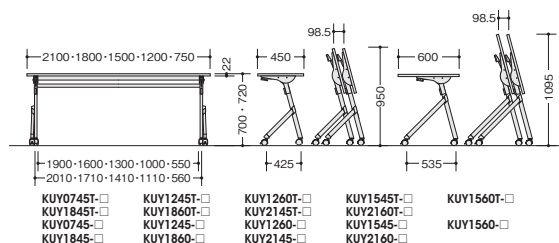

(棚なし・幕板なしタイプ)

外寸法 (WxDxH)	品番	価格
750×450×700・720	KUY0745-□	¥42,800
1200×450×700・720	KUY1245-□	¥43,800
1200×600×700・720	KUY1260-□	¥47,100
1500×450×700・720	KUY1545-□	¥46,500
1500×600×700・720	KUY1560-□	¥50,300
1800×450×700・720	KUY1845-□	¥47,300
1800×600×700・720	KUY1860-□	¥51,200
2100×450×700・720	KUY2145-□	¥60,000
2100×600×700・720	KUY2160-□	¥64,500

(-WH)

天板：メラミン化粧板張りソフトエッジ巻き
脚部：スチール角パイプ塗装仕上ナイロン双輪キャスター付(ストッパー付2個)
ノックダウン式

●**ご注意**
ご使用になる時は、ロックされているかご確認ください。
W2100の天板はエレベーターに載らない場合があります。あらかじめ搬入経路をご確認ください。