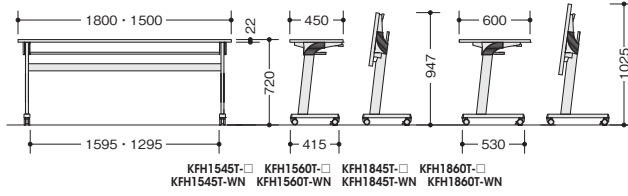

●ご注意
ご使用になるときは、ロックされているかご確認ください。