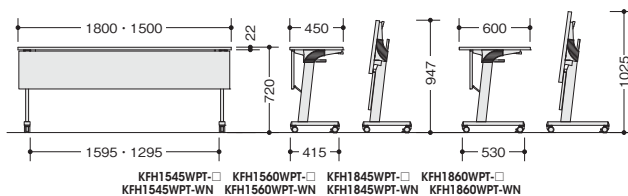

●ご注意
ご使用になるときは、ロックされているかご確認ください。