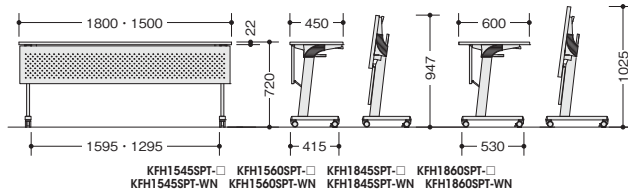

●ご注意
ご使用になるときは、ロックされているかご確認ください。