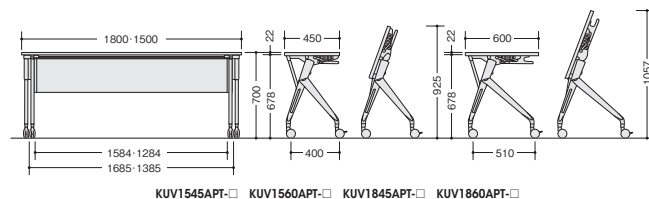

会議用テーブル(KUV型) 天板厚：22mm

会議用テーブル(KUV型) 平行スタッキングタイプ

チェア-E274-1F-BL ¥26,900(1脚) ▶チェアはP519に掲載しています。

(直線タイプ・幕板付)

(直線タイプ・幕板なし)

(直線・棚付幕板付タイプ)

外寸法 (W×D×H)	品番	価格	質量
1500×450×700	KUV1545APT-□	¥106,700	24kg
1500×600×700	KUV1560APT-□	¥112,500	30kg
1800×450×700	KUV1845APT-□	¥108,700	25kg
1800×600×700	KUV1860APT-□	¥114,500	32kg

天板：メラミン化粧板張り、ABS樹脂エッジ 幕板：ABS樹脂成型品
脚部：アルミダイカストシルバー塗装仕上
φ75アジャスター機構付双輪ウレタンキャスター（ストッパー付、2個） ノックダウン式②

KUV1545APT-□ KUV1560APT-□ KUV1845APT-□ KUV1860APT-□

(直線・棚付幕板なしタイプ)

外寸法 (W×D×H)	品番	価格	質量
1500×450×700	KUV1545T-□	¥89,300	21.5kg
1500×600×700	KUV1560T-□	¥95,200	28kg
1800×450×700	KUV1845T-□	¥90,100	23kg
1800×600×700	KUV1860T-□	¥95,900	30kg

天板：メラミン化粧板張り、ABS樹脂エッジ
脚部：アルミダイカストシルバー塗装仕上
φ75アジャスター機構付双輪ウレタンキャスター（ストッパー付、2個） ノックダウン式②

KUV1545T-□ KUV1560T-□ KUV1845T-□ KUV1860T-□

省スペース収納の平行スタッキングタイプ

●折りたたみ機構

天板下に付いているレバーを動かすと、天板のロックが解除され折りたたむことができます。折りたたみ方向は、天板手前をはね上げるタイプです。腰を曲げる必要なく、楽に操作できます。

●収納(側面)

125

●平行スタッキング

脚部に工夫を凝らすことで、平行にスタッキングができ、省スペースが可能です。

(D600) :

D=510+(台数-1)×125mm

(D450) :

D=400+(台数-1)×125mm