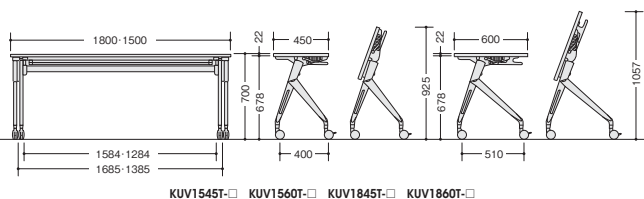

会議用テーブル(KUV型) 天板厚：22mm

会議用テーブル(KUV型) 平行スタッキングタイプ

チェア-E274-1F-BL ¥26,900(1脚) ▶チェアはP519に掲載しています。

(直線タイプ・幕板付)

(直線タイプ・幕板なし)

(直線・棚付幕板付タイプ)

外寸法 (W×D×H)	品番	価格	質量
1500×450×700	KUV1545APT-□	¥106,700	24kg
1500×600×700	KUV1560APT-□	¥112,500	30kg
1800×450×700	KUV1845APT-□	¥108,700	25kg
1800×600×700	KUV1860APT-□	¥114,500	32kg

天板：メラミン化粧板張り、ABS樹脂エッジ 幕板：ABS樹脂成型品
脚部：アルミダイカストシルバー塗装仕上
φ75アジャスター機構付双輪ウレタンキャスター（ストッパー付、2個） ノックダウン式②

KUV1545APT-□ KUV1560APT-□ KUV1845APT-□ KUV1860APT-□

(直線・棚付幕板なしタイプ)

外寸法 (W×D×H)	品番	価格	質量
1500×450×700	KUV1545T-□	¥89,300	21.5kg
1500×600×700	KUV1560T-□	¥95,200	28kg
1800×450×700	KUV1845T-□	¥90,100	23kg
1800×600×700	KUV1860T-□	¥95,900	30kg

天板：メラミン化粧板張り、ABS樹脂エッジ
脚部：アルミダイカストシルバー塗装仕上
φ75アジャスター機構付双輪ウレタンキャスター（ストッパー付、2個） ノックダウン式②

KUV1545T-□ KUV1560T-□ KUV1845T-□ KUV1860T-□

省スペース収納の平行スタッキングタイプ

●折りたたみ機構

天板下に付いているレバーを動かすと、天板のロックが解除され折りたたむことができます。折りたたみ方向は、天板手前をはね上げるタイプです。腰を曲げる必要なく、楽に操作できます。

●収納(側面)

125

●平行スタッキング

脚部に工夫を凝らすことで、平行にスタッキングができ、省スペースが可能です。

(D600) :

D=510+(台数-1)×125mm

(D450) :

D=400+(台数-1)×125mm