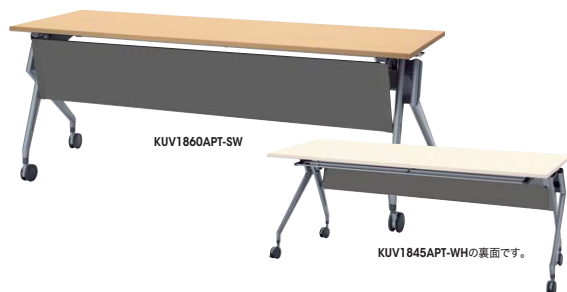

会議用テーブル(KUV型) 天板厚：22mm

会議用テーブル(KUV型) 平行スタッキングタイプ

チェア-E274-1F-BL ¥26,900(1脚) ▶チェアはP519に掲載しています。

(直線タイプ・幕板付)

(直線タイプ・幕板なし)

(直線・棚付幕板付タイプ)

外寸法 (W×D×H)	品番	価格	質量
1500×450×700	KUV1545APT-□	¥106,700	24kg
1500×600×700	KUV1560APT-□	¥112,500	30kg
1800×450×700	KUV1845APT-□	¥108,700	25kg
1800×600×700	KUV1860APT-□	¥114,500	32kg

天板：メラミン化粧板張り、ABS樹脂エッジ 幕板：ABS樹脂成型品
脚部：アルミダイカストシルバー塗装仕上
φ75アジャスター機構付双輪ウレタンキャスター（ストッパー付、2個） ノックダウン式②

KUV1545APT-□ KUV1560APT-□ KUV1845APT-□ KUV1860APT-□

(直線・棚付幕板なしタイプ)

外寸法 (W×D×H)	品番	価格	質量
1500×450×700	KUV1545T-□	¥89,300	21.5kg
1500×600×700	KUV1560T-□	¥95,200	28kg
1800×450×700	KUV1845T-□	¥90,100	23kg
1800×600×700	KUV1860T-□	¥95,900	30kg

天板：メラミン化粧板張り、ABS樹脂エッジ
脚部：アルミダイカストシルバー塗装仕上
φ75アジャスター機構付双輪ウレタンキャスター（ストッパー付、2個） ノックダウン式②

KUV1545T-□ KUV1560T-□ KUV1845T-□ KUV1860T-□

省スペース収納の平行スタッキングタイプ

●折りたたみ機構

天板下に付いているレバーを動かすと、天板のロックが解除され折りたたむことができます。折りたたみ方向は、天板手前をはね上げるタイプです。腰を曲げる必要なく、楽に操作できます。