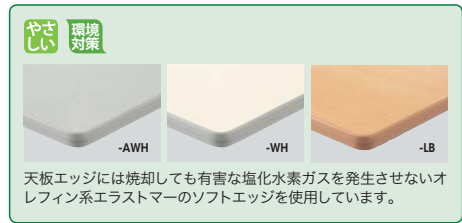

会議用テーブル(KMR型)

■カラーサンプル (メラミン化粧板)

(ステンレス丸脚タイプ 高さ700mmタイプ)

外寸法 (WxDxH)	品番	価格	-AWH	-WH	-LB	質量
1200×750×700	KMR1275S-□	¥47,100	◆	◆	◆	16.5kg
1500×750×700	KMR1575S-□	¥55,600	◆	◆	◆	20kg
1800×750×700	KMR1875S-□	¥58,600	◆	◆	◆	24kg
1800×900×700	KMR1890S-□	¥62,200	◆	◆	◆	25.5kg
2100×900×700	KMR2190S-□	¥88,200	◆	◆	◆	29kg

(メッキ丸脚タイプ 高さ700mmタイプ)

外寸法 (WxDxH)	品番	価格	-AWH	-WH	-LB	質量
1200×750×700	KMR1275M-□	¥44,500	●	◆	◆	16.5kg
1500×750×700	KMR1575M-□	¥53,000	●	◆	◆	20kg
1800×750×700	KMR1875M-□	¥56,000	●	◆	◆	24kg
1800×900×700	KMR1890M-□	¥59,600	●	◆	◆	25.5kg
2100×900×700	KMR2190M-□	¥85,600	●	◆	◆	29kg

(ステンレス丸脚タイプ 高さ720mmタイプ)

外寸法 (WxDxH)	品番	価格	-AWH	-WH	-LB	質量
750×750×720	KMRH7575S-□	¥49,300	◆	◆	◆	13kg
900×900×720	KMRH0990S-□	¥50,400	◆	◆	◆	14kg
1200×750×720	KMRH1275S-□	¥51,800	◆	◆	◆	16.5kg
1500×750×720	KMRH1575S-□	¥61,200	◆	◆	◆	20kg
1500×900×720	KMRH1590S-□	¥65,300	◆	◆	◆	21kg
1800×750×720	KMRH1875S-□	¥62,400	◆	◆	◆	24kg
1800×900×720	KMRH1890S-□	¥65,000	◆	◆	◆	25.5kg
2100×900×720	KMRH2190S-□	¥91,900	◆	◆	◆	29kg