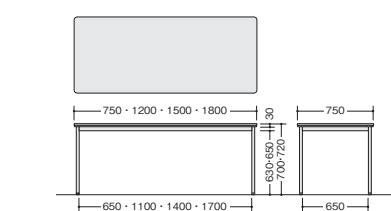

(メッキ丸脚タイプ 高さ720mmタイプ)

外寸法 (WxDxH)	品番	価格	-AWH	-WH	-LB	質量
750×750×720	KMRH7575M-□	¥42,200	●	◆	◆	13kg
900×900×720	KMRH0990M-□	¥43,300	●	◆	◆	14kg
1200×750×720	KMRH1275M-□	¥45,500	●	◆	◆	16.5kg
1500×750×720	KMRH1575M-□	¥54,000	●	◆	◆	20kg
1500×900×720	KMRH1590M-□	¥58,300	●	◆	◆	21kg
1800×750×720	KMRH1875M-□	¥57,100	●	◆	◆	24kg
1800×900×720	KMRH1890M-□	¥60,600	●	◆	◆	25.5kg
2100×900×720	KMRH2190M-□	¥86,700	●	◆	◆	29kg

■共通仕様 (ステンレス丸脚タイプ)
天板:メラミン化粧板張りソフトエッジ巻き
脚部:φ31.8ステンレスラッド丸パイプ アジャスター付 ノックダウン式

■共通仕様 (メッキ丸脚タイプ)
天板:メラミン化粧板張りソフトエッジ巻き
脚部:φ31.8スチール丸パイブクロームメッキ仕上 アジャスター付 ノックダウン式

●ご注意 W2100の天板はエレベーターに載らない場合があります。あらかじめ搬入経路をご確認ください。