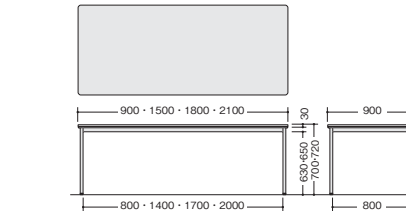

(メッキ丸脚タイプ 高さ720mmタイプ)

外寸法 (WxDxH)	品番	価格	-AWH	-WH	-LB	質量
750×750×720	KMRH7575M-□	¥42,200	●	◆	◆	13kg
900×900×720	KMRH0990M-□	¥43,300	●	◆	◆	14kg
1200×750×720	KMRH1275M-□	¥45,500	●	◆	◆	16.5kg
1500×750×720	KMRH1575M-□	¥54,000	●	◆	◆	20kg
1500×900×720	KMRH1590M-□	¥58,300	●	◆	◆	21kg
1800×750×720	KMRH1875M-□	¥57,100	●	◆	◆	24kg
1800×900×720	KMRH1890M-□	¥60,600	●	◆	◆	25.5kg
2100×900×720	KMRH2190M-□	¥86,700	●	◆	◆	29kg

■共通仕様 (ステンレス丸脚タイプ)
天板:メラミン化粧板張りソフトエッジ巻き
脚部:φ31.8ステンレスラッド丸パイプ アジャスター付 ノックダウン式

■共通仕様 (メッキ丸脚タイプ)
天板:メラミン化粧板張りソフトエッジ巻き
脚部:φ31.8スチール丸パイブクロームメッキ仕上 アジャスター付 ノックダウン式

●ご注意 W2100の天板はエレベーターに載らない場合があります。あらかじめ搬入経路をご確認ください。