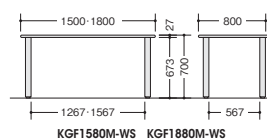

■共通仕様
天板:メラミン化粧板張り
エッジ:MDF塗装仕上げ
脚部:スチール楕円パイプ塗装仕上げ
アジャスター付 ノックダウン式②

ひたひた 別製
対応

寸法/幅800~1800mmの範囲内で対応できます。
天板色/市販メラミン化粧板の色・柄選定ができます。
※詳しくは、担当者にご相談ください。

グリーン購入法適合商品:品番を緑色で表示しています。※表示価格は税抜き価格です。組立組立・施工費を別途申し受けます。