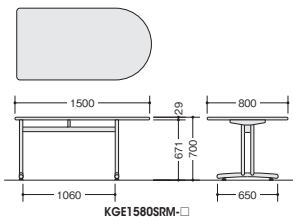

会議用テーブル(KGE型・TSN型・KGF型) 組立

会議用テーブル(KGE型) 天板厚: 29mm GPN

KGE1280M-□ ¥59,800◆
外寸法/W1200×D800×H700
質量:19.6kg

KGE1880M-□ ¥84,700◆
外寸法/W1800×D800×H700
質量:21.6kg

KGE1580M-□ ¥75,400◆
外寸法/W1500×D800×H700
質量:20.4kg

KGE1580SRM-□ ¥80,400◆
外寸法/W1500×D800×H700
質量:21.5kg

●天板エッジ
天板エッジはソフトエッジ巻きでソフトな手ざわりに仕上げています。

やさしい 環境
対策

天板エッジには焼却しても有害な塩化水素ガスを発生させない、オレフィン系のソフトエッジを使用しています。

ひたひた 別製
対応

寸法/幅1200~1800mmの範囲内で対応できます。
天板色/市販メラミン化粧板の色・柄選定ができます。
詳しくは、担当者にご相談ください。

■共通仕様
天板:メラミン化粧板張り
ソフトエッジ巻き
脚部:φ25.5スチール丸パイプ塗装仕上げ
アジャスター付 ノックダウン式

■カラーサンプル
(メラミン化粧板)

会議用テーブル(TSN型) 天板厚: 30mm

やさしい 環境
対策

天板エッジには焼却しても有害な塩化水素ガスを発生させないオレフィン系エラストマーのソフトエッジを使用しています。

■カラーサンプル
(メラミン化粧板)

外寸法 (W×D×H)	品番	価格
1200×750×700	TSN1275-AWH	¥62,600
1500×750×700	TSN1575-AWH	¥71,400
1800×750×700	TSN1875-AWH	¥72,400
1800×900×700	TSN1890-AWH	¥73,300

■共通仕様
天板:メラミン化粧板張りソフトエッジ巻き
脚支柱:スチール楕円パイプクロームメッキ仕上げ
脚部:φ43スチールパイプクロームメッキ仕上げ
アジャスター付 ノックダウン式

ひたひた 別製
対応

寸法/幅1200~1800mmの範囲内で対応できます。
天板色/市販メラミン化粧板の色・柄選定ができます。
※詳しくは、担当者にご相談ください。

会議用テーブル(KGF型) 天板厚: 27mm

天板エッジ
天板エッジはアール加工を施したMDF塗装仕上げです。

■カラーサンプル
(メラミン化粧板)

外寸法 (W×D×H)	品番	価格
1500×800×700	KGF1580M-WS	¥69,900
1800×800×700	KGF1880M-WS	¥74,300

■共通仕様
天板:メラミン化粧板張り
エッジ:MDF塗装仕上げ
脚部:スチール楕円パイプ塗装仕上げ
アジャスター付 ノックダウン式②

ひたひた 別製
対応

寸法/幅800~1800mmの範囲内で対応できます。
天板色/市販メラミン化粧板の色・柄選定ができます。
※詳しくは、担当者にご相談ください。

グリーン購入法適合商品:品番を緑色で表示しています。※表示価格は税抜き価格です。組立組立・施工費を別途申し受けます。