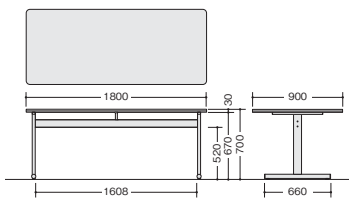

■共通仕様
天板:メラミン化粧板張りソフトエッジ巻き
脚支柱:スチール楕円パイプクロームメッキ仕上げ
脚部:φ43スチールパイプクロームメッキ仕上げ
アジャスター付 ノックダウン式

ひたひた 別製
対応

寸法/幅1200~1800mmの範囲内で対応できます。
天板色/市販メラミン化粧板の色・柄選定ができます。
※詳しくは、担当者にご相談ください。