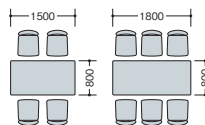

■共通仕様
天板:メラミン化粧板張り
エッジ:MDF塗装仕上げ
脚部:スチール楕円パイプ塗装仕上げ
アジャスター付 ノックダウン式②

ひたひた 別製
対応

寸法/幅800~1800mmの範囲内で対応できます。
天板色/市販メラミン化粧板の色・柄選定ができます。
※詳しくは、担当者にご相談ください。

グリーン購入法適合商品:品番を緑色で表示しています。※表示価格は税抜き価格です。組立組立・施工費を別途申し受けます。