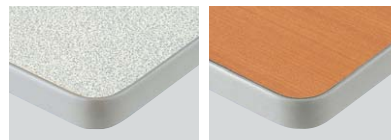

●天板エッジ
天板エッジはソフトエッジ巻きでソフトな手ざわりに仕上げています。

やさしい 環境
対策

天板エッジには焼却しても有害な塩化水素ガスを発生させない、オレフィン系のソフトエッジを使用しています。

ひたひた 別製
対応

寸法/幅1200~1800mmの範囲内で対応できます。
天板色/市販メラミン化粧板の色・柄選定ができます。
詳しくは、担当者にご相談ください。

■共通仕様
天板:メラミン化粧板張り
ソフトエッジ巻き
脚部:φ25.5スチール丸パイプ塗装仕上げ
アジャスター付 ノックダウン式

■カラーサンプル
(メラミン化粧板)