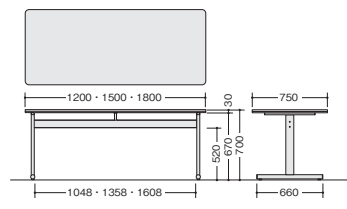

■共通仕様
天板:メラミン化粧板張りソフトエッジ巻き
脚支柱:スチール楕円パイプクロームメッキ仕上げ
脚部:φ43スチールパイプクロームメッキ仕上げ
アジャスター付 ノックダウン式

ひたひた 別製
対応

寸法/幅1200~1800mmの範囲内で対応できます。
天板色/市販メラミン化粧板の色・柄選定ができます。
※詳しくは、担当者にご相談ください。