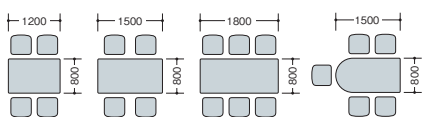

会議用テーブル(KGE型・TSN型・KGF型) 組立

会議用テーブル(KGE型) 天板厚: 29mm GPN

KGE1280M-□ ¥59,800◆
外寸法/W1200×D800×H700
質量:19.6kg

KGE1880M-□ ¥84,700◆
外寸法/W1800×D800×H700
質量:21.6kg

KGE1580M-□ ¥75,400◆
外寸法/W1500×D800×H700
質量:20.4kg

KGE1580SRM-□ ¥80,400◆
外寸法/W1500×D800×H700
質量:21.5kg

●天板エッジ
天板エッジはソフトエッジ巻きでソフトな手ざわりに仕上げています。

やさしい 環境
対策

天板エッジには焼却しても有害な塩化水素ガスを発生させない、オレフィン系のソフトエッジを使用しています。

ひたひた 別製
対応

寸法/幅1200~1800mmの範囲内で対応できます。
天板色/市販メラミン化粧板の色・柄選定ができます。
詳しくは、担当者にご相談ください。

■共通仕様
天板:メラミン化粧板張り
ソフトエッジ巻き
脚部:φ25.5スチール丸パイプ塗装仕上げ
アジャスター付 ノックダウン式

■カラーサンプル
(メラミン化粧板)

会議用テーブル(TSN型) 天板厚: 30mm

やさしい 環境
対策

天板エッジには焼却しても有害な塩化水素ガスを発生させないオレフィン系エラストマーのソフトエッジを使用しています。

■カラーサンプル
(メラミン化粧板)

外寸法 (W×D×H)	品番	価格
1200×750×700	TSN1275-AWH	¥62,600
1500×750×700	TSN1575-AWH	¥71,400
1800×750×700	TSN1875-AWH	¥72,400
1800×900×700	TSN1890-AWH	¥73,300

■共通仕様
天板:メラミン化粧板張りソフトエッジ巻き
脚支柱:スチール楕円パイプクロームメッキ仕上げ
脚部:φ43スチールパイプクロームメッキ仕上げ
アジャスター付 ノックダウン式

ひたひた 別製
対応

寸法/幅1200~1800mmの範囲内で対応できます。
天板色/市販メラミン化粧板の色・柄選定ができます。
※詳しくは、担当者にご相談ください。

会議用テーブル(KGF型) 天板厚: 27mm

天板エッジ
天板エッジはアール加工を施したMDF塗装仕上げです。

■カラーサンプル
(メラミン化粧板)

外寸法 (W×D×H)	品番	価格
1500×800×700	KGF1580M-WS	¥69,900
1800×800×700	KGF1880M-WS	¥74,300

■共通仕様
天板:メラミン化粧板張り
エッジ:MDF塗装仕上げ
脚部:スチール楕円パイプ塗装仕上げ
アジャスター付 ノックダウン式②

ひたひた 別製
対応

寸法/幅800~1800mmの範囲内で対応できます。
天板色/市販メラミン化粧板の色・柄選定ができます。
※詳しくは、担当者にご相談ください。

グリーン購入法適合商品:品番を緑色で表示しています。※表示価格は税抜き価格です。組立組立・施工費を別途申し受けます。