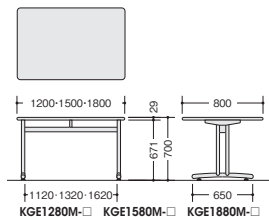

会議用テーブル(KGE型・TSN型・KGF型) 組立

会議用テーブル(KGE型) 天板厚: 29mm GPN

KGE1280M-□ ¥59,800◆
外寸法/W1200×D800×H700
質量:19.6kg

KGE1880M-□ ¥84,700◆
外寸法/W1800×D800×H700
質量:21.6kg

KGE1580M-□ ¥75,400◆
外寸法/W1500×D800×H700
質量:20.4kg

KGE1580SRM-□ ¥80,400◆
外寸法/W1500×D800×H700
質量:21.5kg

●天板エッジ
天板エッジはソフトエッジ巻きでソフトな手ざわりに仕上げています。

やさしい 環境
対策

天板エッジには焼却しても有害な塩化水素ガスを発生させない、オレフィン系のソフトエッジを使用しています。

ひたひた 別製
対応

寸法/幅1200~1800mmの範囲内で対応できます。
天板色/市販メラミン化粧板の色・柄選定ができます。
詳しくは、担当者にご相談ください。

■共通仕様
天板:メラミン化粧板張り
ソフトエッジ巻き
脚部:φ25.5スチール丸パイプ塗装仕上げ
アジャスター付 ノックダウン式

■カラーサンプル
(メラミン化粧板)

会議用テーブル(TSN型) 天板厚: 30mm

やさしい 環境
対策

天板エッジには焼却しても有害な塩化水素ガスを発生させないオレフィン系エラストマーのソフトエッジを使用しています。

■カラーサンプル
(メラミン化粧板)

外寸法 (W×D×H)	品番	価格
1200×750×700	TSN1275-AWH	¥62,600
1500×750×700	TSN1575-AWH	¥71,400
1800×750×700	TSN1875-AWH	¥72,400
1800×900×700	TSN1890-AWH	¥73,300

■共通仕様
天板:メラミン化粧板張りソフトエッジ巻き
脚支柱:スチール楕円パイプクロームメッキ仕上げ
脚部:φ43スチールパイプクロームメッキ仕上げ
アジャスター付 ノックダウン式

ひたひた 別製
対応

寸法/幅1200~1800mmの範囲内で対応できます。
天板色/市販メラミン化粧板の色・柄選定ができます。
※詳しくは、担当者にご相談ください。

会議用テーブル(KGF型) 天板厚: 27mm

天板エッジ
天板エッジはアール加工を施したMDF塗装仕上げです。

■カラーサンプル
(メラミン化粧板)

外寸法 (W×D×H)	品番	価格
1500×800×700	KGF1580M-WS	¥69,900
1800×800×700	KGF1880M-WS	¥74,300

■共通仕様
天板:メラミン化粧板張り
エッジ:MDF塗装仕上げ
脚部:スチール楕円パイプ塗装仕上げ
アジャスター付 ノックダウン式②

ひたひた 別製
対応

寸法/幅800~1800mmの範囲内で対応できます。
天板色/市販メラミン化粧板の色・柄選定ができます。
※詳しくは、担当者にご相談ください。

グリーン購入法適合商品:品番を緑色で表示しています。※表示価格は税抜き価格です。組立組立・施工費を別途申し受けます。