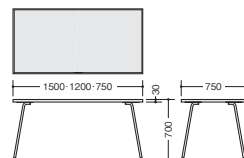

外寸法/W1500×D750×H700
質量:26kg

KBM1890-□
¥101,400◇

外寸法/W1800×D900×H700
質量:29kg

KBM1575SR-□
¥99,100◇

外寸法/W1500×D750×H700
質量:27kg

KBM1890SR-□
¥104,700◇

外寸法/W1800×D900×H700
質量:30kg

KBM0990-□

■共通仕様

天板:メラミン化粧板張り2色成型ソフトエッジ巻き
脚部:φ50.8スチール丸パイプメラミン焼付塗装仕上
アジャスター付 ノックダウン式②

■カラーサンプル
(メラミン化粧板)

-WS
(ホワイト石目)

-LB
(ライトバーチ)

会議用テーブル(KLM型)

チェア-E226FN-□ ¥26,100(1脚) ▶チェアはP515に搭載しています。

KLM1575-WA
KLM1275-WA
KLM7575-WA

KLM90R-WA

天板エッジ

首振りアジャスター

床の歪みや傾斜も、首振りアジャスターで水平に保ちます。

■カラーサンプル
(メラミン化粧板)

-WA
(ウェスタンアルダー)

■共通仕様

天板:メラミン化粧板張り
ABSエッジ
脚部:φ25.4スチール丸パイプクローム
メッキ仕上
首振りアジャスター付
ノックダウン式②

KLM1575-WA ¥72,500◇

外寸法/W1500×D750×H700 質量:17kg

KLM1275-WA ¥64,000◇

外寸法/W1200×D750×H700 質量:15kg

KLM7575-WA ¥55,100◇

外寸法/W750×D750×H700

質量:14kg

KLM90R-WA ¥63,700◇