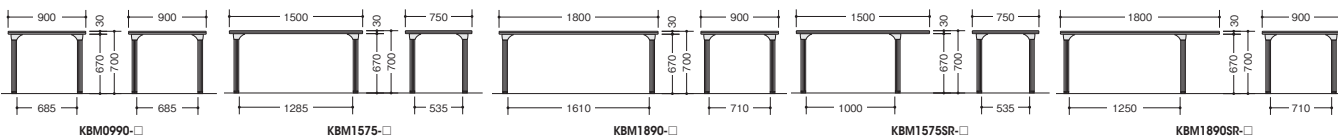

外寸法/W1500×D750×H700
質量:26kg

KBM1890-□
¥101,400◇

外寸法/W1800×D900×H700
質量:29kg

KBM1575SR-□
¥99,100◇

外寸法/W1500×D750×H700
質量:27kg

KBM1890SR-□
¥104,700◇

外寸法/W1800×D900×H700
質量:30kg

KBM0990-□

■共通仕様

天板:メラミン化粧板張り2色成型ソフトエッジ巻き
脚部:φ50.8スチール丸パイプメラミン焼付塗装仕上
アジャスター付 ノックダウン式②

■カラーサンプル
(メラミン化粧板)

-WS
(ホワイト石目)

-LB
(ライトバーチ)

会議用テーブル(KLM型)

チェア-E226FN-□ ¥26,100(1脚) ▶チェアはP515に搭載しています。

KLM1575-WA
KLM1275-WA
KLM7575-WA

KLM1575-WA ¥72,500◇

外寸法/W1500×D750×H700 質量:17kg

KLM1275-WA ¥64,000◇

外寸法/W1200×D750×H700 質量:15kg

KLM7575-WA ¥55,100◇

外寸法/W750×D750×H700

質量:14kg

KLM90R-WA ¥63,700◇

外寸法/φ900×H700

質量:15kg

グリーン購入法適合商品:品番を緑色で表示しています。*表示価格は税抜き価格です。組立・施工費を別途申し受けます。