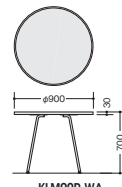

外寸法/W1500×D750×H700
質量:26kg

KBM1890-□
¥101,400◇

外寸法/W1800×D900×H700
質量:29kg

KBM1575SR-□
¥99,100◇

外寸法/W1500×D750×H700
質量:27kg

KBM1890SR-□
¥104,700◇

外寸法/W1800×D900×H700
質量:30kg

KBM0990-□

■共通仕様

天板:メラミン化粧板張り2色成型ソフトエッジ巻き
脚部:φ50.8スチール丸パイプメラミン焼付塗装仕上
アジャスター付 ノックダウン式②

■カラーサンプル
(メラミン化粧板)

-WS
(ホワイト石目)

-LB
(ライトバーチ)

会議用テーブル(KLM型)

チェア-E226FN-□ ¥26,100(1脚) ▶チェアはP515に搭載しています。

KLM1575-WA
KLM1275-WA
KLM7575-WA

KLM90R-WA

天板エッジ

首振りアジャスター

床の歪みや傾斜も、首振りアジャスターで水平に保ちます。

■カラーサンプル
(メラミン化粧板)

-WA
(ウェスタンアルダー)

■共通仕様

天板:メラミン化粧板張り
ABSエッジ
脚部:φ25.4スチール丸パイプクローム
メッキ仕上
首振りアジャスター付
ノックダウン式②

KLM1575-WA ¥72,500◇

外寸法/W1500×D750×H700 質量:17kg

KLM1275-WA ¥64,000◇

外寸法/W1200×D750×H700 質量:15kg

KLM7575-WA ¥55,100◇

外寸法/W750×D750×H700

質量:14kg

KLM90R-WA ¥63,700◇