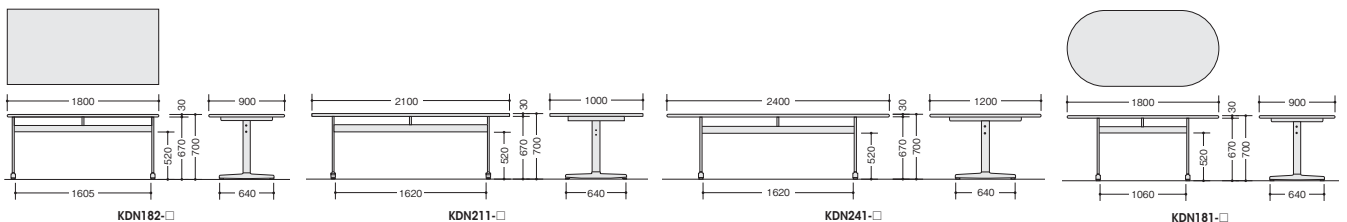

(直線)

外寸法 (W×D×H)	品番	価格
1800×900×700	KDN182-□	¥96,600
2100×1000×700	KDN211-□	¥166,800
2400×1200×700	KDN241-□	¥177,300

KDN181-AWH

(長円)

外寸法 (W×D×H)	品番	価格
1800×900×700	KDN181-□	¥102,000

天板エッジ

■カラーサンプル(メラミン化粧板)

■共通仕様  
天板:メラミン化粧板張り エッジ:ABS樹脂  
脚支柱:スチール橋脚パイプ塗装仕上  
脚部:アルミダイカスト  
アジャスター付 ノックダウン式②

びったり 別製対応

寸法/幅1800~2400mmの範囲内で対応できます。  
天板色/市販メラミン化粧板の色・柄選定ができます。  
詳しくは、担当者にご相談ください。

●ご注意

ワイド天板のため、エレベーターサイズや搬入経路をあらかじめご確認ください。

納期マーク説明

推奨商品 ..... ●お早めにお届けできる商品です。 ◆納入までに2週間程度必要です。 ■納入までに3週間程度必要です。  
○お早めにお届けできる商品です。 ◇納入までに2週間程度必要です。 □納入までに3週間程度必要です。 ⊗受注生産品のため納期をご確認ください。  
※納期につきましては時期や地域により異なる場合があります。事前に担当者にお問合せください。