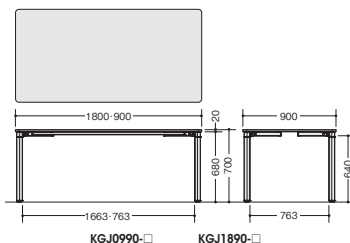

(奥行き750mmタイプ)

外寸法 (W×D×H)	品番	価格	質量
1200×750×700	KDC1275-M	¥183,300	21.6kg
1500×750×700	KDC1575-M	¥212,500	24.1kg

(奥行き900mmタイプ)

外寸法 (W×D×H)	品番	価格	質量
1500×900×700	KDC1590-M	¥215,800	27.3kg
1800×900×700	KDC1890-M	¥220,300	31.2kg
2100×900×700	KDC2190-M	¥249,500	35.5kg

■共通仕様
 天板：メラミン化粧板張りソフトエッジ巻
 脚部：アルミ押出成型品
 ノックダウン式

■カラーサンプル
 (メラミン化粧板)

-WH(ホワイト)

-LM(ライト木目)

KGJ1375-WH

KGJ0990-LM

KGJ1890WR-WH

KGJ1375-□ ¥83,600
 外寸法 / W1300×D750×H700 質量：26.1kg
KGJ1575-□ ¥92,700
 外寸法 / W1500×D750×H700 質量：28.8kg

KGJ0990-□ ¥74,100
 外寸法 / W900×D900×H700 質量：21.1kg
KGJ1890-□ ¥95,900
 外寸法 / W1800×D900×H700 質量：37kg

KGJ1890WR-□ ¥95,600
 外寸法 / W1800×D900×H700
 質量：31.8kg

KGJ1375-□ KGJ1575-□

KGJ0990-□ KGJ1890-□

KGJ1890WR-□