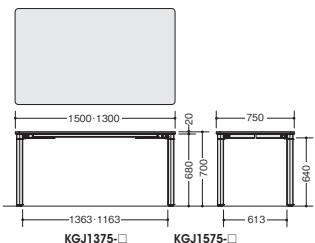

(奥行き750mmタイプ)

外寸法 (W×D×H)	品番	価格	質量
1200×750×700	KDC1275-M	¥183,300	21.6kg
1500×750×700	KDC1575-M	¥212,500	24.1kg

(奥行き900mmタイプ)

外寸法 (W×D×H)	品番	価格	質量
1500×900×700	KDC1590-M	¥215,800	27.3kg
1800×900×700	KDC1890-M	¥220,300	31.2kg
2100×900×700	KDC2190-M	¥249,500	35.5kg

■共通仕様
 天板：メラミン化粧板張りソフトエッジ巻
 脚部：アルミ押出成型品
 ノックダウン式

■カラーサンプル
 (メラミン化粧板)

-WH(ホワイト)

-LM(ライト木目)

KGJ1375-WH

KGJ0990-LM

KGJ1890WR-WH

KGJ1375-□ ¥83,600
 外寸法 / W1300×D750×H700 質量：26.1kg
KGJ1575-□ ¥92,700
 外寸法 / W1500×D750×H700 質量：28.8kg

KGJ0990-□ ¥74,100
 外寸法 / W900×D900×H700 質量：21.1kg
KGJ1890-□ ¥95,900
 外寸法 / W1800×D900×H700 質量：37kg

KGJ1890WR-□ ¥95,600
 外寸法 / W1800×D900×H700
 質量：31.8kg

KGJ1375-□ KGJ1575-□

KGJ0990-□ KGJ1890-□

KGJ1890WR-□