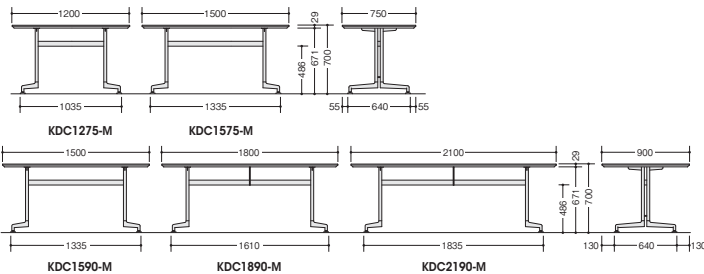

会議用テーブル(KDC型・KGJ型) 組立施工

会議用テーブル(KDC型) 天板厚：29mm

KDC1890-M

■共通仕様
 天板：メープル突板ウレタン塗装仕上
 脚部：φ31.8スチールパイプ
 シルバー焼付塗装仕上(支柱)
 アルミダイカスト(ベース)
 ノックダウン式②

■天板エッジ
 天板エッジは舟底テーバー加工仕上です。

-M(メープル)

●**ご注意**
 W2100の天板はエレベーターに載らない場合があります。
 あらかじめ搬入経路をご確認ください。

(奥行き750mmタイプ)

外寸法 (W×D×H)	品番	価格	質量
1200×750×700	KDC1275-M	¥183,300	21.6kg
1500×750×700	KDC1575-M	¥212,500	24.1kg

(奥行き900mmタイプ)

外寸法 (W×D×H)	品番	価格	質量
1500×900×700	KDC1590-M	¥215,800	27.3kg
1800×900×700	KDC1890-M	¥220,300	31.2kg
2100×900×700	KDC2190-M	¥249,500	35.5kg

会議用テーブル(KGJ型) 天板厚：20mm

使いやすい、おしゃれな感覚の会議用テーブル。
 天板は、長方形タイプに加え楕円形タイプもご用意。
 スタンダードに使える、おしゃれな感覚の会議用テーブルです。
 脚部の形状など、ディテールにまでデザインにこだわっています。

チェア-E290FC-BK ¥40,500(1脚) ▶チェアはP506に掲載しています。

■天板エッジ
 天板エッジはオレフィンエッジ巻きでソフトな手ざわりに仕上がっています。

KGJ0990-□ ¥74,100
 外寸法 / W900×D900×H700 質量：21.1kg
KGJ1890-□ ¥95,900
 外寸法 / W1800×D900×H700 質量：37kg

KGJ1890WR-□ ¥95,600
 外寸法 / W1800×D900×H700
 質量：31.8kg

KGJ1375-□ KGJ1575-□

KGJ0990-□ KGJ1890-□

KGJ1890WR-□