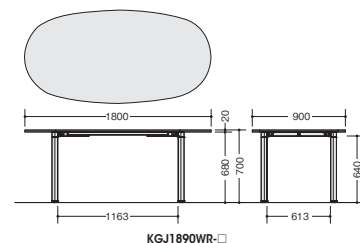

(奥行き750mmタイプ)

外寸法 (W×D×H)	品番	価格	質量
1200×750×700	KDC1275-M	¥183,300	21.6kg
1500×750×700	KDC1575-M	¥212,500	24.1kg

(奥行き900mmタイプ)

外寸法 (W×D×H)	品番	価格	質量
1500×900×700	KDC1590-M	¥215,800	27.3kg
1800×900×700	KDC1890-M	¥220,300	31.2kg
2100×900×700	KDC2190-M	¥249,500	35.5kg

■共通仕様
 天板：メラミン化粧板張りソフトエッジ巻
 脚部：アルミ押出成型品
 ノックダウン式

■カラーサンプル
 (メラミン化粧板)

-WH(ホワイト)

-LM(ライト木目)

KGJ1375-WH

KGJ0990-LM

KGJ1890WR-WH

KGJ1375-□ ¥83,600
 外寸法 / W1300×D750×H700 質量：26.1kg
KGJ1575-□ ¥92,700
 外寸法 / W1500×D750×H700 質量：28.8kg

KGJ0990-□ ¥74,100
 外寸法 / W900×D900×H700 質量：21.1kg
KGJ1890-□ ¥95,900
 外寸法 / W1800×D900×H700 質量：37kg

KGJ1890WR-□ ¥95,600
 外寸法 / W1800×D900×H700
 質量：31.8kg

KGJ1375-□ KGJ1575-□

KGJ0990-□ KGJ1890-□

KGJ1890WR-□