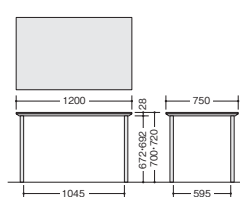

■4本角脚タイプ(高さ720mmタイプ)

(奥行き750mmタイプ)

外寸法(WxDxH)	品番	価格
1200×750×720	KGTH1275B-□	¥ 79,800
1500×750×720	KGTH1575B-□	¥ 95,200
1800×750×720	KGTH1875B-□	¥100,200

(奥行き900mmタイプ)

外寸法(WxDxH)	品番	価格
1500×900×720	KGTH1590B-□	¥ 98,300
1800×900×720	KGTH1890B-□	¥103,800

(奥行き900mmタイプ/配線ボックス付)

外寸法(WxDxH)	品番	価格
1800×900×720	KGTH1890HB-□	¥165,600

天板:メラミン化粧板ABSエッジ貼り  
脚部:40角スチールパイプメラミン焼付塗装仕上  
アジャスター付 ノックダウン式

■T字脚タイプ(高さ700mmタイプ)

(奥行き750mmタイプ)

外寸法(WxDxH)	品番	価格
1200×750×700	KG11275C-□	¥107,500
1500×750×700	KG11575C-□	¥118,400
1800×750×700	KG11875C-□	¥123,600

(奥行き900mmタイプ)

外寸法(WxDxH)	品番	価格
1500×900×700	KG11590C-□	¥121,500
1800×900×700	KG11890C-□	¥127,100

天板:メラミン化粧板ABSエッジ貼り  
脚部:スチールパイプメラミン焼付塗装仕上  
アジャスター付 ノックダウン式

■T字脚タイプ(高さ720mmタイプ)

(奥行き750mmタイプ)

外寸法(WxDxH)	品番	価格
1200×750×720	KGTH1275C-□	¥108,300
1500×750×720	KGTH1575C-□	¥119,200
1800×750×720	KGTH1875C-□	¥124,500

(奥行き900mmタイプ)

外寸法(WxDxH)	品番	価格
1500×900×720	KGTH1590C-□	¥122,400
1800×900×720	KGTH1890C-□	¥127,900

天板:メラミン化粧板ABSエッジ貼り  
脚部:スチールパイプメラミン焼付塗装仕上  
アジャスター付 ノックダウン式

KG11875B-□、KG11575B-□ ノックダウン式③  
KGTH1875B-□、KGTH1575B-□