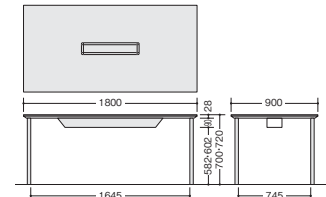

KGTH1890HB-□ ノックダウン式④
KGTH1890HB-□