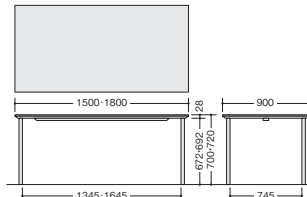

KG11890B-□、KG11590B-□ ノックダウン式③
KGTH1890B-□、KGTH1590B-□