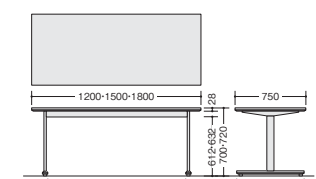

KG11875C-□、KG11575C-□、KG11275C-□ ノックダウン式③
KGTH1875C-□、KGTH1575C-□、KGTH1275C-□