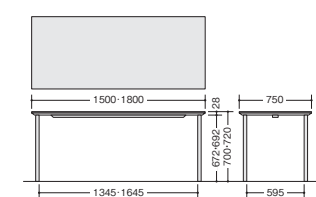

■4本角脚タイプ(高さ720mmタイプ)

(奥行き750mmタイプ)

外寸法(WxDxH)	品番	価格
1200×750×720	KGTH1275B-□	¥ 79,800
1500×750×720	KGTH1575B-□	¥ 95,200
1800×750×720	KGTH1875B-□	¥100,200

(奥行き900mmタイプ)

外寸法(WxDxH)	品番	価格
1500×900×720	KGTH1590B-□	¥ 98,300
1800×900×720	KGTH1890B-□	¥103,800

(奥行き900mmタイプ/配線ボックス付)

外寸法(WxDxH)	品番	価格
1800×900×720	KGTH1890HB-□	¥165,600

天板:メラミン化粧板ABSエッジ貼り  
脚部:40角スチールパイプメラミン焼付塗装仕上  
アジャスター付 ノックダウン式

■T字脚タイプ(高さ700mmタイプ)

(奥行き750mmタイプ)

外寸法(WxDxH)	品番	価格
1200×750×700	KG11275C-□	¥107,500
1500×750×700	KG11575C-□	¥118,400
1800×750×700	KG11875C-□	¥123,600

(奥行き900mmタイプ)

外寸法(WxDxH)	品番	価格
1500×900×700	KG11590C-□	¥121,500
1800×900×700	KG11890C-□	¥127,100

天板:メラミン化粧板ABSエッジ貼り  
脚部:スチールパイプメラミン焼付塗装仕上  
アジャスター付 ノックダウン式

■T字脚タイプ(高さ720mmタイプ)

(奥行き750mmタイプ)

外寸法(WxDxH)	品番	価格
1200×750×720	KGTH1275C-□	¥108,300
1500×750×720	KGTH1575C-□	¥119,200
1800×750×720	KGTH1875C-□	¥124,500

(奥行き900mmタイプ)

外寸法(WxDxH)	品番	価格
1500×900×720	KGTH1590C-□	¥122,400
1800×900×720	KGTH1890C-□	¥127,900

天板:メラミン化粧板ABSエッジ貼り  
脚部:スチールパイプメラミン焼付塗装仕上  
アジャスター付 ノックダウン式

KG11875B-□、KG11575B-□ ノックダウン式③  
KGTH1875B-□、KGTH1575B-□