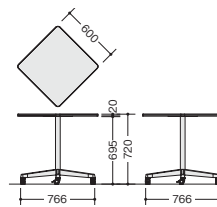

天板固定 + キャスタータイプ(十字脚)

KHCJ90RC-BWH

KHCJ90RC-□ ¥82,500
外寸法/φ900×H720
質量:21.0kg

KHCJ0990C-SWH

KHCJ0990C-□ ¥91,400
(-SWH◇/-SLT◇)
外寸法/W900×D900×H720
質量:23.8kg

KHCJ0880C-BLT

KHCJ0880C-□ ¥82,800
外寸法/W800×D800×H720
質量:21.0kg

KHCJ0660C-SLT

KHCJ0660C-□ ¥68,900
外寸法/W600×D600×H720
質量:14.8kg

■共通仕様
天板:メラミン化粧板ABSエッジ 脚支柱:φ48.6スチール丸パイプ焼付塗装仕上 脚部:スチール焼付塗装仕上 リフトアップキャスター付

KHCJ90RC-□

KHCJ0990C-□ KHCJ0880C-□

KHCJ0660C-□

天板固定 + アジャスタータイプ(十字脚)

KHCJ90R-SMD

KHCJ90R-□ ¥77,500
外寸法/φ900×H720
質量:20.6kg

KHCJ0990-SLT

KHCJ0990-□ ¥86,400
外寸法/W900×D900×H720
質量:23.4kg

KHCJ0880-BMD

KHCJ0880-□ ¥77,800
外寸法/W800×D800×H720
質量:20.6kg

KHCJ0660-BLT

KHCJ0660-□ ¥67,500
外寸法/W600×D600×H720
質量:14.4kg