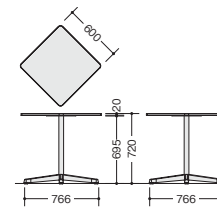

天板固定 + キャスタータイプ(十字脚)

KHCJ90RC-BWH

KHCJ90RC-□ ¥82,500
外寸法/φ900×H720
質量:21.0kg

KHCJ0990C-SWH

KHCJ0990C-□ ¥91,400
(-SWH◇/-SLT◇)
外寸法/W900×D900×H720
質量:23.8kg

KHCJ0880C-BLT

KHCJ0880C-□ ¥82,800
外寸法/W800×D800×H720
質量:21.0kg

KHCJ0660C-SLT

KHCJ0660C-□ ¥68,900
外寸法/W600×D600×H720
質量:14.8kg

■共通仕様
天板:メラミン化粧板ABSエッジ 脚支柱:φ48.6スチール丸パイプ焼付塗装仕上 脚部:スチール焼付塗装仕上 リフトアップキャスター付

KHCJ90RC-□

KHCJ0990C-□ KHCJ0880C-□

KHCJ0660C-□

天板固定 + アジャスタータイプ(十字脚)

KHCJ90R-SMD

KHCJ90R-□ ¥77,500
外寸法/φ900×H720
質量:20.6kg

KHCJ0990-SLT

KHCJ0990-□ ¥86,400
外寸法/W900×D900×H720
質量:23.4kg

KHCJ0880-BMD

KHCJ0880-□ ¥77,800
外寸法/W800×D800×H720
質量:20.6kg

KHCJ0660-BLT

KHCJ0660-□ ¥67,500
外寸法/W600×D600×H720
質量:14.4kg

■共通仕様
天板:メラミン化粧板ABSエッジ 脚支柱:φ48.6スチール丸パイプ焼付塗装仕上 脚部:スチール焼付塗装仕上 アジャスター付

KHCJ90R-□

KHCJ0990-□ KHCJ0880-□

KHCJ0660-□

納期マーク説明

推奨商品 ●お早めにお届けできる商品です。 ◆納入までに2週間程度必要です。 ■納入までに3週間程度必要です。
○お早めにお届けできる商品です。 ◇納入までに2週間程度必要です。 □納入までに3週間程度必要です。 ※注生産品のため納期をご確認ください。
※納期につきましては時期や地域により異なる場合があります。事前に担当者にお問合せください。