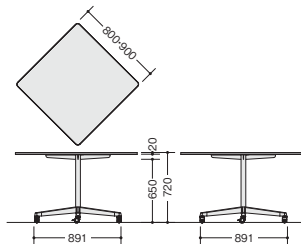

天板固定 + キャスタータイプ(十字脚)

KHCJ90RC-BWH

KHCJ90RC-□ ¥82,500
外寸法/φ900×H720
質量:21.0kg

KHCJ0990C-SWH

KHCJ0990C-□ ¥91,400
(-SWH◇/-SLT◇)
外寸法/W900×D900×H720
質量:23.8kg

KHCJ0880C-BLT

KHCJ0880C-□ ¥82,800
外寸法/W800×D800×H720
質量:21.0kg

KHCJ0660C-SLT

KHCJ0660C-□ ¥68,900
外寸法/W600×D600×H720
質量:14.8kg

■共通仕様
天板:メラミン化粧板ABSエッジ 脚支柱:φ48.6スチール丸パイプ焼付塗装仕上 脚部:スチール焼付塗装仕上 リフトアップキャスター付

KHCJ90RC-□

KHCJ0990C-□ KHCJ0880C-□

KHCJ0660C-□

天板固定 + アジャスタータイプ(十字脚)

KHCJ90R-SMD

KHCJ90R-□ ¥77,500
外寸法/φ900×H720
質量:20.6kg

KHCJ0990-SLT

KHCJ0990-□ ¥86,400
外寸法/W900×D900×H720
質量:23.4kg

KHCJ0880-BMD

KHCJ0880-□ ¥77,800
外寸法/W800×D800×H720
質量:20.6kg

KHCJ0660-BLT

KHCJ0660-□ ¥67,500
外寸法/W600×D600×H720
質量:14.4kg