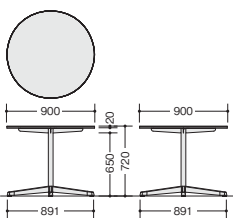

天板固定 + キャスタータイプ(十字脚)

KHCJ90RC-BWH

KHCJ90RC-□ ¥82,500
外寸法/φ900×H720
質量:21.0kg

KHCJ0990C-SWH

KHCJ0990C-□ ¥91,400
(-SWH◇/-SLT◇)
外寸法/W900×D900×H720
質量:23.8kg

KHCJ0880C-BLT

KHCJ0880C-□ ¥82,800
外寸法/W800×D800×H720
質量:21.0kg

KHCJ0660C-SLT

KHCJ0660C-□ ¥68,900
外寸法/W600×D600×H720
質量:14.8kg

■共通仕様
天板:メラミン化粧板ABSエッジ 脚支柱:φ48.6スチール丸パイプ焼付塗装仕上 脚部:スチール焼付塗装仕上 リフトアップキャスター付

KHCJ90RC-□

KHCJ0990C-□ KHCJ0880C-□

KHCJ0660C-□

天板固定 + アジャスタータイプ(十字脚)

KHCJ90R-SMD

KHCJ90R-□ ¥77,500
外寸法/φ900×H720
質量:20.6kg

KHCJ0990-SLT

KHCJ0990-□ ¥86,400
外寸法/W900×D900×H720
質量:23.4kg

KHCJ0880-BMD

KHCJ0880-□ ¥77,800
外寸法/W800×D800×H720
質量:20.6kg

KHCJ0660-BLT

KHCJ0660-□ ¥67,500
外寸法/W600×D600×H720
質量:14.4kg

■共通仕様
天板:メラミン化粧板ABSエッジ 脚支柱:φ48.6スチール丸パイプ焼付塗装仕上 脚部:スチール焼付塗装仕上 アジャスター付

KHCJ90R-□

KHCJ0990-□ KHCJ0880-□

KHCJ0660-□

納期マーク説明

推奨商品 ●お早めにお届けできる商品です。 ◆納入までに2週間程度必要です。 ■納入までに3週間程度必要です。
○お早めにお届けできる商品です。 ◇納入までに2週間程度必要です。 □納入までに3週間程度必要です。 ※注生産品のため納期をご確認ください。
※納期につきましては時期や地域により異なる場合があります。事前に担当者にお問合せください。