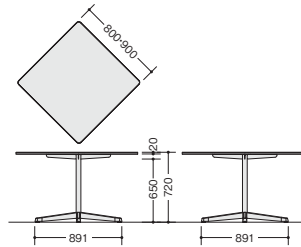

天板固定 + キャスタータイプ(十字脚)

KHCJ90RC-BWH

KHCJ90RC-□ ¥82,500
外寸法/φ900×H720
質量:21.0kg

KHCJ0990C-SWH

KHCJ0990C-□ ¥91,400
(-SWH◇/-SLT◇)
外寸法/W900×D900×H720
質量:23.8kg

KHCJ0880C-BLT

KHCJ0880C-□ ¥82,800
外寸法/W800×D800×H720
質量:21.0kg

KHCJ0660C-SLT

KHCJ0660C-□ ¥68,900
外寸法/W600×D600×H720
質量:14.8kg

■共通仕様
天板:メラミン化粧板ABSエッジ 脚支柱:φ48.6スチール丸パイプ焼付塗装仕上 脚部:スチール焼付塗装仕上 リフトアップキャスター付

KHCJ90RC-□

KHCJ0990C-□ KHCJ0880C-□

KHCJ0660C-□

天板固定 + アジャスタータイプ(十字脚)

KHCJ90R-SMD

KHCJ90R-□ ¥77,500
外寸法/φ900×H720
質量:20.6kg

KHCJ0990-SLT

KHCJ0990-□ ¥86,400
外寸法/W900×D900×H720
質量:23.4kg

KHCJ0880-BMD

KHCJ0880-□ ¥77,800
外寸法/W800×D800×H720
質量:20.6kg

KHCJ0660-BLT

KHCJ0660-□ ¥67,500
外寸法/W600×D600×H720
質量:14.4kg

■共通仕様
天板:メラミン化粧板ABSエッジ 脚支柱:φ48.6スチール丸パイプ焼付塗装仕上 脚部:スチール焼付塗装仕上 アジャスター付

KHCJ90R-□

KHCJ0990-□ KHCJ0880-□

KHCJ0660-□

納期マーク説明

推奨商品 ●お早めにお届けできる商品です。 ◆納入までに2週間程度必要です。 ■納入までに3週間程度必要です。
○お早めにお届けできる商品です。 ◇納入までに2週間程度必要です。 □納入までに3週間程度必要です。 ※注生産品のため納期をご確認ください。
※納期につきましては時期や地域により異なる場合があります。事前に担当者にお問合せください。