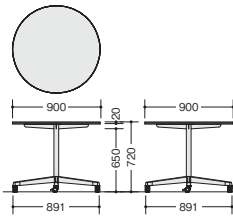

天板固定 + キャスタータイプ(十字脚)

KHCJ90RC-BWH

KHCJ90RC-□ ¥82,500
外寸法/φ900×H720
質量:21.0kg

KHCJ0990C-SWH

KHCJ0990C-□ ¥91,400
(-SWH◇/-SLT◇)
外寸法/W900×D900×H720
質量:23.8kg

KHCJ0880C-BLT

KHCJ0880C-□ ¥82,800
外寸法/W800×D800×H720
質量:21.0kg

KHCJ0660C-SLT

KHCJ0660C-□ ¥68,900
外寸法/W600×D600×H720
質量:14.8kg

■共通仕様
天板:メラミン化粧板ABSエッジ 脚支柱:φ48.6スチール丸パイプ焼付塗装仕上 脚部:スチール焼付塗装仕上 リフトアップキャスター付

KHCJ90RC-□

KHCJ0990C-□ KHCJ0880C-□

KHCJ0660C-□

天板固定 + アジャスタータイプ(十字脚)

KHCJ90R-SMD

KHCJ90R-□ ¥77,500
外寸法/φ900×H720
質量:20.6kg

KHCJ0990-SLT

KHCJ0990-□ ¥86,400
外寸法/W900×D900×H720
質量:23.4kg

KHCJ0880-BMD

KHCJ0880-□ ¥77,800
外寸法/W800×D800×H720
質量:20.6kg

KHCJ0660-BLT

KHCJ0660-□ ¥67,500
外寸法/W600×D600×H720
質量:14.4kg