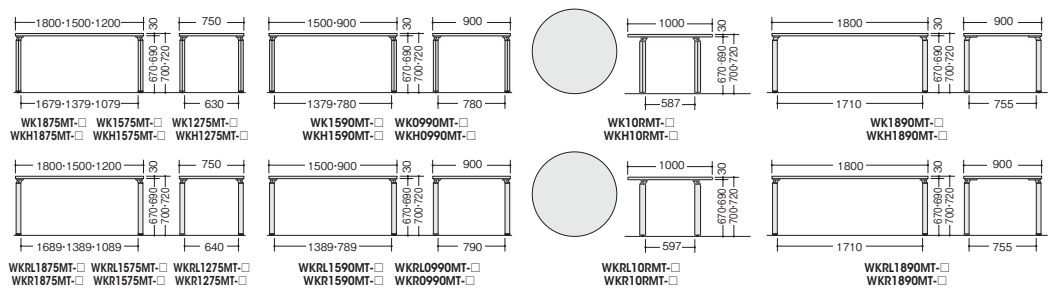

ひたり 別製対応
寸法/規定の範囲内で対応できます。
天板色/市販メラミン化粧板の色・柄選定
ができます。
※詳しくは、担当者にご相談ください。