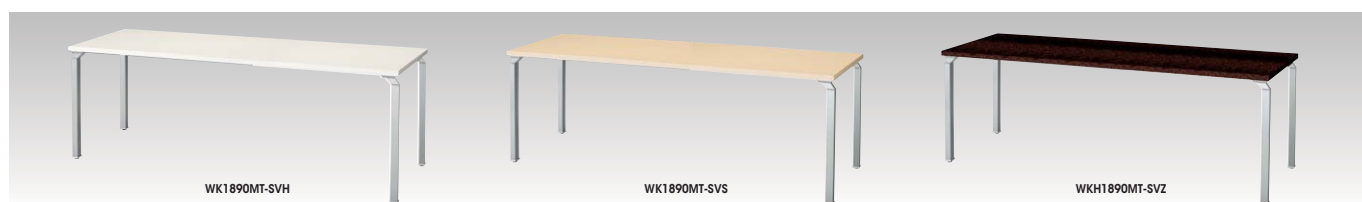

WAKE

ウエイク

ウエイク(会議用テーブルWK型) **WAKE** TOP PIN 天板厚: 30mm

	脚(シルバー) +天板(ホワイト)	脚(シルバー) +天板(シルクウッド)	脚(シルバー) +天板(ゼブラウッド)	脚(クリアーホワイト) +天板(ホワイト)	脚(クリアーホワイト) +天板(シルクウッド)	脚(クリアーホワイト) +天板(ゼブラウッド)
角パイプ脚 H700mmタイプ	-SVH	-SVS	-SVZ	-WH	-WS	-WZ
WK1890MT-□	¥79,100 ●	¥79,100 ●	¥79,100 ■	¥83,800 ●	¥83,800 ●	¥83,800 ■
	脚(シルバー) +天板(ホワイト)	脚(シルバー) +天板(シルクウッド)	脚(シルバー) +天板(ゼブラウッド)	脚(クリアーホワイト) +天板(ホワイト)	脚(クリアーホワイト) +天板(シルクウッド)	脚(クリアーホワイト) +天板(ゼブラウッド)
角パイプ脚 H720mmタイプ	-SVH	-SVS	-SVZ	-WH	-WS	-WZ
WKH1890MT-□	¥81,600 ●	¥81,600 ●	¥81,600 ■	¥86,800 ●	¥86,800 ●	¥86,800 ■
	脚(シルバー) +天板(ホワイト)	脚(シルバー) +天板(シルクウッド)	脚(シルバー) +天板(ゼブラウッド)	脚(クリアーホワイト) +天板(ホワイト)	脚(クリアーホワイト) +天板(シルクウッド)	脚(クリアーホワイト) +天板(ゼブラウッド)
丸パイプ脚 H700mmタイプ	-SVH	-SVS	-SVZ	-WH	-WS	-WZ
WKRL1890MT-□	¥79,100 ●	¥79,100 ●	¥79,100 ■	¥83,800 ●	¥83,800 ●	¥83,800 ■
	脚(シルバー) +天板(ホワイト)	脚(シルバー) +天板(シルクウッド)	脚(シルバー) +天板(ゼブラウッド)	脚(クリアーホワイト) +天板(ホワイト)	脚(クリアーホワイト) +天板(シルクウッド)	脚(クリアーホワイト) +天板(ゼブラウッド)
丸パイプ脚 H720mmタイプ	-SVH	-SVS	-SVZ	-WH	-WS	-WZ
WKH1890MT-□	¥81,600 ●	¥81,600 ●	¥81,600 ■	¥86,800 ●	¥86,800 ●	¥86,800 ■

※WK1890MT-□・WKH1890MT-□・WKRL1890MT-□につきましては、システムプレート(M型)を使用していますので脚の取付け角度が異なります。

 グリーン購入法適合商品: 品番を緑色で表示しています。※表示価格は税抜き価格です。