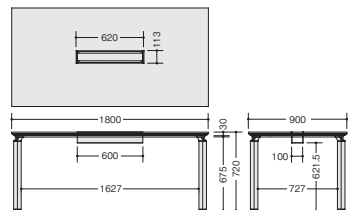

会議用テーブル(WK型) **GPN**

ウエイク

チェア-E290FC-BL ¥40,500(1脚) ▶チェアはP506に掲載しています。

WKH21905H-SVZ

WKH21905H-□ ¥167,800

外寸法 / W2100×D900×H720
 天板:メラミン化粧板張り
 脚部:50角スチールパイプメラミン焼付塗装仕上
 アジャスター付 ノックダウン式

●**ご注意**

W2100の天板はエレベーターに載らない場合があります。
 あらかじめ搬入経路をご確認ください。

WKH18905H-□

WKH21905H-□

WKH18905H-SVH

WKH18905H-□ ¥127,900

外寸法 / W1800×D900×H720
 天板:メラミン化粧板張り
 脚部:50角スチールパイプメラミン焼付塗装仕上
 アジャスター付 ノックダウン式

**配線ボックス**

LAN機器や電源コンセントを収納できる配線ボックスを装備。ノートパソコン等のワイヤリングが簡単に行えます。

※内寸法: W570×D100×H75

OPTION**■ケーブルダクト**

立ち上げ配線に必要な縦配線ダクトもオプションで対応できます。

HD13T-C ¥6,800

外寸法 / W60×D60×H663
 樹脂製

脚(シルバー)+天板(ホワイト)
-SVH脚(シルバー)+天板(ゼブラウッド)
-SVZ

ミーティングテーブル(WK型)

▶WK型1人用テーブルにつきましてはP548をご覧ください。

WK09ED-SVH