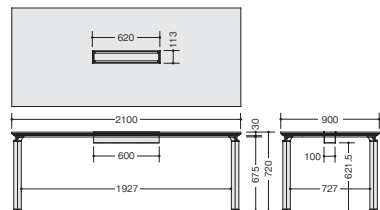

会議用テーブル(WK型) **GPN**

ウエイク

チェア-E290FC-BL ¥40,500(1脚) ▶チェアはP506に掲載しています。

WKH21905H-SVZ

WKH21905H-□ ¥167,800

外寸法 / W2100×D900×H720
 天板:メラミン化粧板張り
 脚部:50角スチールパイプメラミン焼付塗装仕上
 アジャスター付 ノックダウン式

●**ご注意**

W2100の天板はエレベーターに載らない場合があります。
 あらかじめ搬入経路をご確認ください。

WKH18905H-□

WKH21905H-□

WKH18905H-SVH

WKH18905H-□ ¥127,900

外寸法 / W1800×D900×H720
 天板:メラミン化粧板張り
 脚部:50角スチールパイプメラミン焼付塗装仕上
 アジャスター付 ノックダウン式

**配線ボックス**

LAN機器や電源コンセントを収納できる配線ボックスを装備。ノートパソコン等のワイヤリングが簡単に行えます。

※内寸法: W570×D100×H75

OPTION**■ケーブルダクト**

立ち上げ配線に必要な縦配線ダクトもオプションで対応できます。

HD13T-C ¥6,800

外寸法 / W60×D60×H663
 樹脂製

脚(シルバー)+天板(ホワイト)
-SVH脚(シルバー)+天板(ゼブラウッド)
-SVZ

ミーティングテーブル(WK型)

▶WK型1人用テーブルにつきましてはP548をご覧ください。

WK09ED-SVH