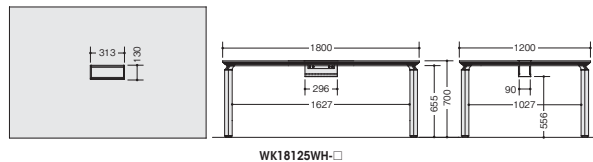

会議用テーブル(WK型)電源オプション取付タイプ

11
ウエイク(会議用テーブルWK型)
電源オプション取付タイプ

チェア-SZT-20-724MA1 ¥182,300(1脚) ▶チェアはP249に掲載しています。

■電源コンセント
HDAK2P-4
¥17,600
外寸法 / W147×D107×H69
コード長: 1.8m
材質: アルミアルマイト仕上
質量: 1.0kg

■情報コンセント
HDAKC5-4
¥35,600
外寸法 / W147×D107×H69
材質: アルミアルマイト仕上
質量: 0.8kg
※CAT-5e対応LAN用中継コネクタ
です。ケーブルは付属していません。

■配線カバー
HDA-CV
¥2,300
外寸法 / W147×D107×H4
材質: アルミアルマイト仕上
質量: 0.1kg

WK18125WH-□ ¥153,200
外寸法 / W1800×D1200×H700 質量: 60kg
WK24125WH-□ ¥184,600
外寸法 / W2400×D1200×H700 質量: 78kg
天板: メラミン化粧板張り
脚部: 50角スチールパイプメラミン焼付塗装仕上
アジャスター付 ノックダウン式

●**ご注意**
ワイド天板のため、エレベーターサイズや搬入経路
をあらかじめご確認ください。

OPTION

■ケーブルダクト
立ち上げ配線に必要な縦配線
ダクトもオプションで対応で
きます。
HD13T-C ¥6,800
外寸法 / W60×D60×H663
樹脂製

脚(シルバー)+天板(ホワイト)
-SVH

脚(シルバー)+天板(ゼブラウッド)
-SVZ

オプション選択方法

1 テーブルを選ぶ。

ご使用になるテーブルサイズを選びます。
(配線受けはテーブル本体に付属しています。)