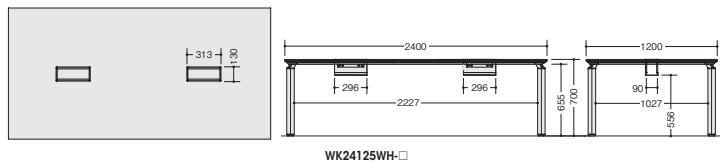

会議用テーブル(WK型)電源オプション取付タイプ

11
ウエイク(会議用テーブルWK型)
電源オプション取付タイプ

チェア-SZT-20-724MA1 ¥182,300(1脚) ▶チェアはP249に掲載しています。

■電源コンセント
HDAK2P-4
¥17,600
外寸法 / W147×D107×H69
コード長: 1.8m
材質: アルミアルマイト仕上
質量: 1.0kg

■情報コンセント
HDAKC5-4
¥35,600
外寸法 / W147×D107×H69
材質: アルミアルマイト仕上
質量: 0.8kg
※CAT-5e対応LAN用中継コネクタ
です。ケーブルは付属していません。

■配線カバー
HDA-CV
¥2,300
外寸法 / W147×D107×H4
材質: アルミアルマイト仕上
質量: 0.1kg

WK18125WH-□ ¥153,200
外寸法 / W1800×D1200×H700 質量: 60kg
WK24125WH-□ ¥184,600
外寸法 / W2400×D1200×H700 質量: 78kg
天板: メラミン化粧板張り
脚部: 50角スチールパイプメラミン焼付塗装仕上
アジャスター付 ノックダウン式

●**ご注意**
ワイド天板のため、エレベーターサイズや搬入経路
をあらかじめご確認ください。

OPTION

■ケーブルダクト
立ち上げ配線に必要な縦配線
ダクトもオプションで対応で
きます。
HD13T-C ¥6,800
外寸法 / W60×D60×H663
樹脂製

脚(シルバー)+天板(ホワイト)
-SVH

脚(シルバー)+天板(ゼブラウッド)
-SVZ

オプション選択方法

1 テーブルを選ぶ。

ご使用になるテーブルサイズを選びます。
(配線受けはテーブル本体に付属しています。)