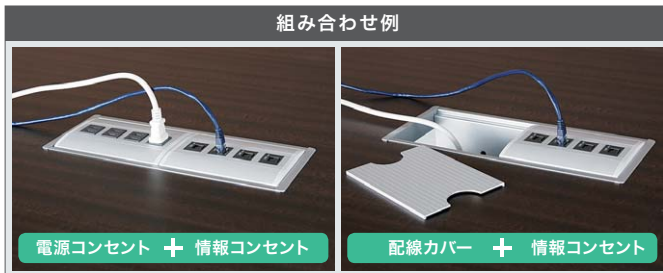

会議用テーブル(WK型)電源オプション取付タイプ

11
ウエイク(会議用テーブルWK型)
電源オプション取付タイプ

チェア-SZT-20-724MA1 ¥182,300(1脚) ▶チェアはP249に掲載しています。

■電源コンセント
HDAK2P-4
¥17,600
外寸法 / W147×D107×H69
コード長: 1.8m
材質: アルミアルマイト仕上
質量: 1.0kg

■情報コンセント
HDAKC5-4
¥35,600
外寸法 / W147×D107×H69
材質: アルミアルマイト仕上
質量: 0.8kg
※CAT-5e対応LAN用中継コネクタ
です。ケーブルは付属していません。

■配線カバー
HDA-CV
¥2,300
外寸法 / W147×D107×H4
材質: アルミアルマイト仕上
質量: 0.1kg

WK18125WH-□ ¥153,200
外寸法 / W1800×D1200×H700 質量: 60kg
WK24125WH-□ ¥184,600
外寸法 / W2400×D1200×H700 質量: 78kg
天板: メラミン化粧板張り
脚部: 50角スチールパイプメラミン焼付塗装仕上
アジャスター付 ノックダウン式

●**ご注意**
ワイド天板のため、エレベーターサイズや搬入経路
をあらかじめご確認ください。

OPTION

■ケーブルダクト
立ち上げ配線に必要な縦配線
ダクトもオプションで対応で
きます。
HD13T-C ¥6,800
外寸法 / W60×D60×H663
樹脂製

脚(シルバー)+天板(ホワイト)
-SVH

脚(シルバー)+天板(ゼブラウッド)
-SVZ

オプション選択方法

1 テーブルを選ぶ。

ご使用になるテーブルサイズを選びます。
(配線受けはテーブル本体に付属しています。)