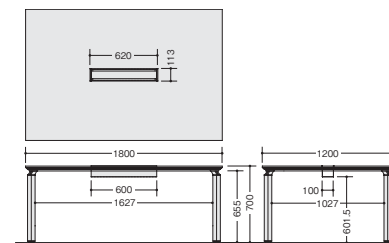

-SVH/-SVZ

納期マーク説明

推奨商品 ..... ●お早めにお届けできる商品です。 ◆納入までに2週間程度必要です。 ■納入までに3週間程度必要です。

○お早めにお届けできる商品です。 ◇納入までに2週間程度必要です。 □納入までに3週間程度必要です。 ※受注生産品のため納期をご確認ください。

※納期につきましては時期や地域により異なる場合があります。事前に担当者にお問合せください。

ワークシステム
デスクシステム
事務用チェア
・輸入チェア
ローバー
ディション
収納家具・
ファイリング用品
書庫・
キャビネット

ロッカー
金庫

防災・
地震対策用品
セキュリティ
用品

会議用
テーブル
会議用
チェア

コミュニケーション
リフレッシュ用家具
プレゼンテーション
機器・黒板

役員室用家具

応接セット

ロビー
チェア

カウンター

オフィス・
ロビー用品

オフィス
周辺什器

レセプション
用家具

間仕切り

移動ラック・
シェルフ

ラック・
工場備品

高齢者福祉施設・
病院用家具

学校用家具

店舗用家具