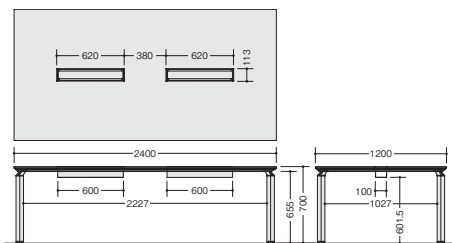

-SVH/-SVZ

納期マーク説明

推奨商品 ..... ●お早めにお届けできる商品です。 ◆納入までに2週間程度必要です。 ■納入までに3週間程度必要です。

○お早めにお届けできる商品です。 ◇納入までに2週間程度必要です。 □納入までに3週間程度必要です。 ※受注生産品のため納期をご確認ください。

※納期につきましては時期や地域により異なる場合があります。事前に担当者にお問合せください。

ワークシステム
デスクシステム
事務用チェア
・輸入チェア
ローバー
ディション
収納家具・
ファイリング用品
書庫・
キャビネット

ロッカー
金庫

防災・
地震対策用品
セキュリティ
用品

会議用
テーブル
会議用
チェア

コミュニケーション
リフレッシュ用家具
プレゼンテーション
機器・黒板

役員室用家具

応接セット

ロビー
チェア

カウンター

オフィス・
ロビー用品

オフィス
周辺什器

レセプション
用家具

間仕切り

移動ラック・
シェルフ

ラック・
工場備品

高齢者福祉施設・
病院用家具

学校用家具

店舗用家具