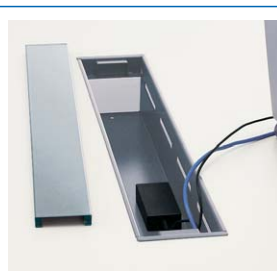

## 配線ボックス

LAN機器や電源コンセントを収納できる配線ボックスを装備。ノートパソコン等のワイヤリングが簡単に行えます。

※内寸法: W570×D100×H75