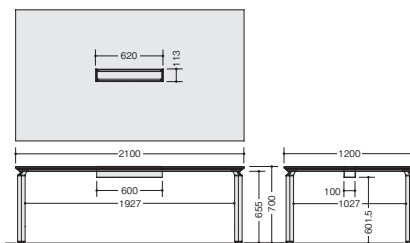

-SVH/-SVZ

納期マーク説明

推奨商品 ..... ●お早めにお届けできる商品です。 ◆納入までに2週間程度必要です。 ■納入までに3週間程度必要です。

○お早めにお届けできる商品です。 ◇納入までに2週間程度必要です。 □納入までに3週間程度必要です。 ※受注生産品のため納期をご確認ください。

※納期につきましては時期や地域により異なる場合があります。事前に担当者にお問合せください。

ワークシステム
デスクシステム
事務用チェア
・輸入チェア
ローバー
ディション
収納家具・
ファイリング用品
書庫・
キャビネット

ロッカー
金庫

防災・
地震対策用品
セキュリティ
用品

会議用
テーブル
会議用
チェア

コミュニケーション
リフレッシュ用家具
プレゼンテーション
機器・黒板

役員室用家具

応接セット

ロビー
チェア

カウンター

オフィス・
ロビー用品

オフィス
周辺什器

レセプション
用家具

間仕切り

移動ラック・
シェルフ

ラック・
工場備品

高齢者福祉施設・
病院用家具

学校用家具

店舗用家具