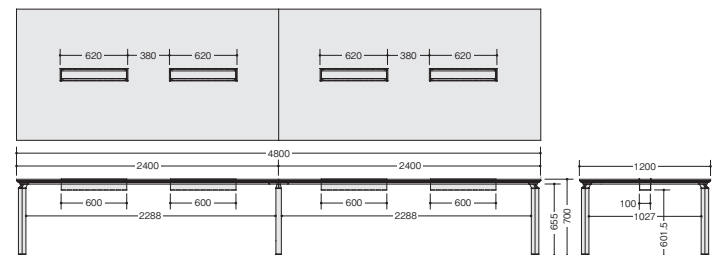

# WAKE

ウエイク

さらにワイドに、進化したWAKEの会議用テーブル。

次世代型システムテーブルWAKEの会議用タイプに、  
多人数にも対応できるワイドサイズが仲間入りしました。  
配線ボックスを備えていますので、  
情報機器を駆使した会議にも活躍します。

チェア：SCT-20-101PMS-F ¥114,900(1脚) ▶チェアはP251に掲載しています。

## ウエイク(会議用テーブルWK型) WAKE TOP PIN 天板厚：30mm 組立施工

写真セット価格 ¥1,120,800

グリーン購入法適合商品：品番を緑色で表示しています。※表示価格は税抜き価格です。組立・施工費を別途申し受けます。