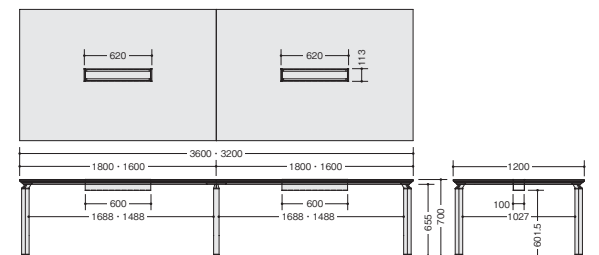

# WAKE

ウエイク

さらにワイドに、進化したWAKEの会議用テーブル。

次世代型システムテーブルWAKEの会議用タイプに、  
多人数にも対応できるワイドサイズが仲間入りしました。  
配線ボックスを備えていますので、  
情報機器を駆使した会議にも活躍します。

チェア：SCT-20-101PMS-F ¥114,900(1脚) ▶チェアはP251に掲載しています。

## ウエイク(会議用テーブルWK型) WAKE TOP PIN 天板厚：30mm 組立施工

写真セット価格 ¥1,120,800

グリーン購入法適合商品：品番を緑色で表示しています。※表示価格は税抜き価格です。組立・施工費を別途申し受けます。