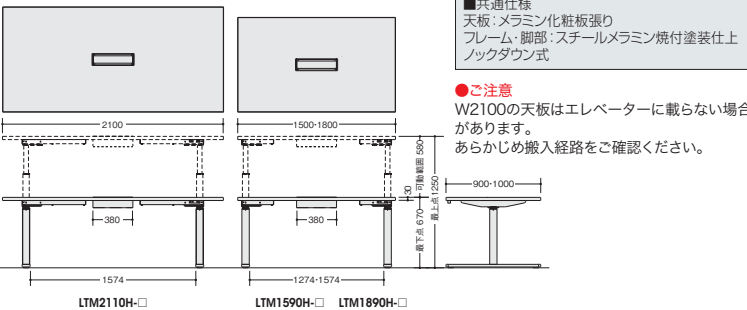

納期マーク説明
推奨商品 ..... ●お早めにお届けできる商品です。 ◆納入までに2週間程度必要です。 ■納入までに3週間程度必要です。
○お早めにお届けできる商品です。 ◇納入までに2週間程度必要です。 □納入までに3週間程度必要です。 ※受注生産品のため納期をご確認ください。
※納期につきましては時期や地域により異なる場合があります。事前に担当者にお問合せください。